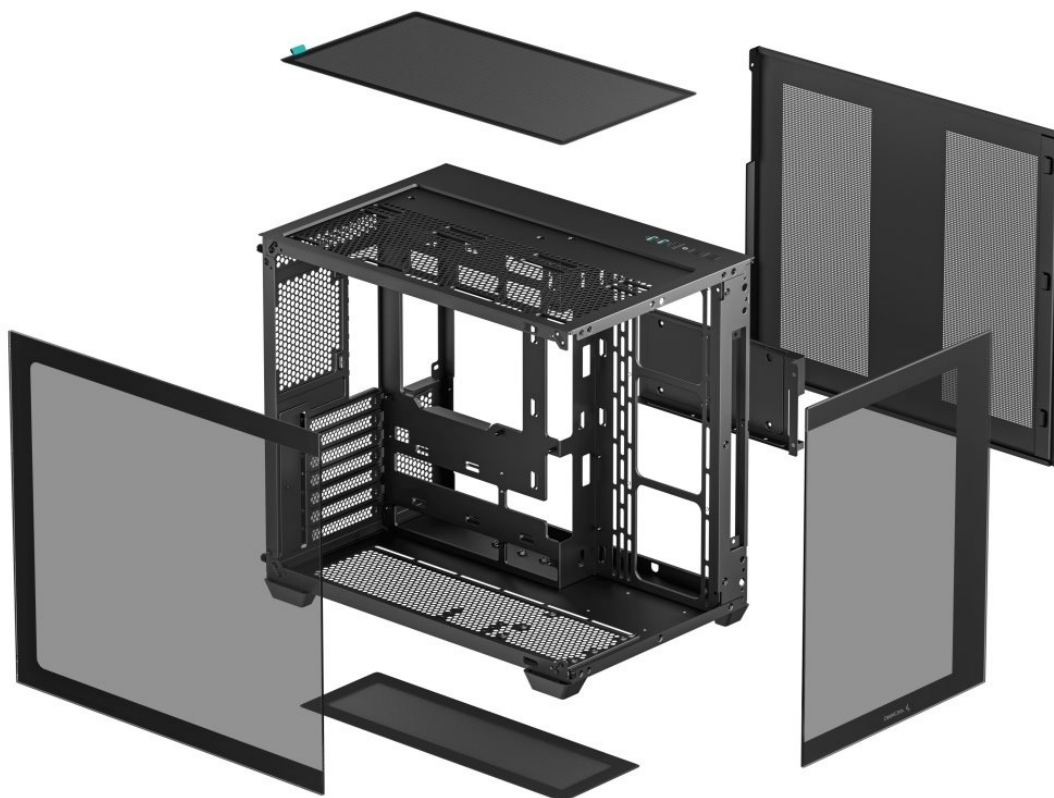

#### Výkladní PC skříň DEEPCOOL CG530

Vystavte svůj počítač na odív s **PC skříň DEEPCOOL CG530**. Kromě prostoru pro uložení PC komponent tento model do jisté míry slouží i jako výstavní skříň celého systému. Disponuje **průhlednou bočnicí** a **průhledným předním panelem**, takže poskytuje impozantní panoramatický pohled do nitra počítače. PC skříň DEEPCOOL CG530 v provedení **Middle Tower** poskytuje dostatek prostoru na vše, co potřebujete pro složení výkonného, multimediálního nebo profi počítače. **Dvoukomorové uspořádání** podporuje širokou kompatibilitu a zlepšené proudění vzduchu. Na horním panelu najdete **porty** pro připojení periferních zařízení. Samozřejmostí je také přítomnost **prachových filtrů** pro efektivní ochranu součástek před prachem.

Skříň formátu Middle Tower s **průhlednou bočnicí a průhledným předním panelem** nabízí **tři 2,5"** pozice pro SSD disky a **dvě 3,5"** pozice pro pevné disky. Na horním panelu se nachází dva **USB 3.0** porty, jeden **USB 2.0** port a kombinovaný port sluchátek a mikrofonu. Důmyslné řešení umožňuje pohodlné umístění **až 360 mm dlouhého výměníku** vodního chlazení na vrchní či spodní straně. Ve skříni je dostatek prostoru pro chladič CPU do výšky až 160 mm a grafickou kartu o délce 410 mm. Dodávána je **bez zdroje**. Díky široké konstrukci s důmyslným dvoukomorovým uspořádáním zajišťuje tato skříň vynikající kompatibilitu a optimální proudění vzduchu. Součástí je také **sada prachových filtrů**.

## **ZÁKLADNÍ SPECIFIKACE**

**Provedení skříně:** Middle Tower

**Interní pozice:** 3× 2,5", 2× 3,5"

**Kompatibilita základní desky:** ATX, Micro ATX, Mini-ITX

**Zdroj:** bez zdroje

**Konektory na horním panelu:** 2× USB 3.0, 1× USB 2.0, 1× kombinovaný port sluchátek a mikrofonu

**Rozměry:** 440 × 399 × 285 mm

**Barva:** černá