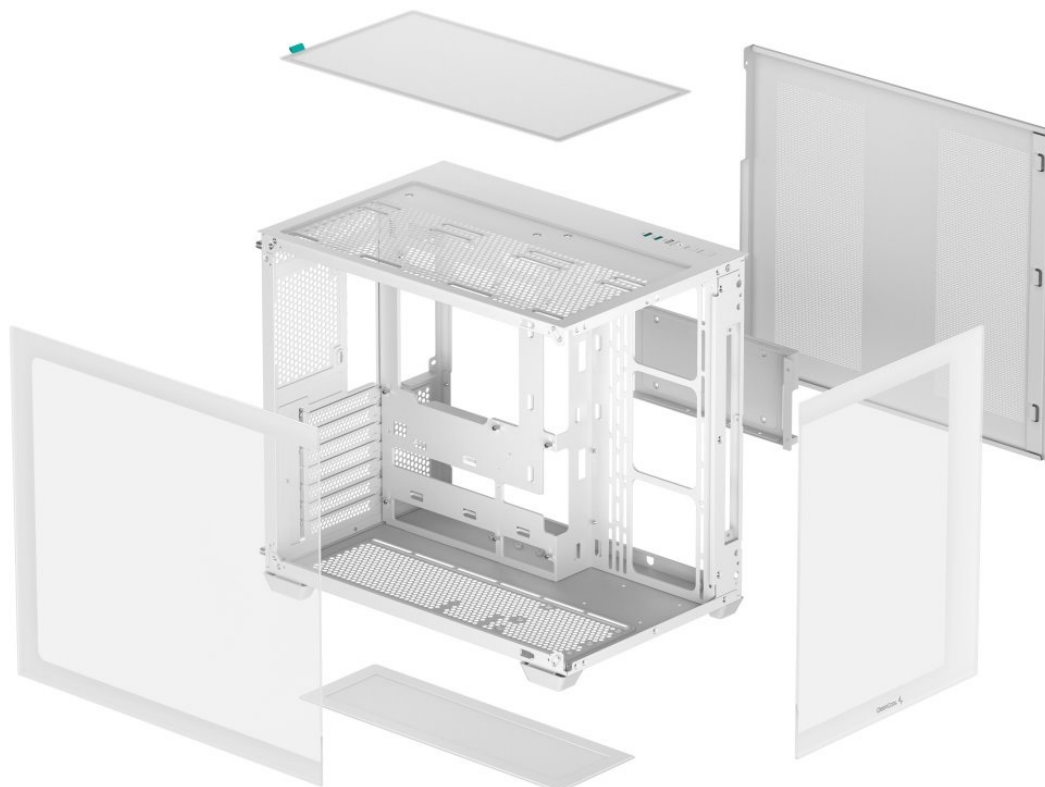

Výkladní PC skříň DEEPCOOL CG530

Vystavte svůj počítač na odiv s **PC skříní DEEPCOOL CG530**. Kromě prostoru pro uložení PC komponent tento model do jisté míry slouží i jako výstavní skříň celého systému. Disponuje **průhlednou bočnicí** a **průhledným předním panelem**, takže poskytuje impozantní panoramatický pohled do nitra počítače. PC skříň DEEPCOOL CG530 v provedení **Middle Tower** poskytuje dostatek prostoru na vše, co potřebujete pro složení výkonného, multimediálního nebo profi počítače. **Dvoukomorové uspořádání** podporuje širokou kompatibilitu a zlepšené proudění vzduchu. Na horním panelu najdete **porty** pro připojení periferních zařízení. Samozřejmostí je také přítomnost **prachových filtrů** pro efektivní ochranu součástek před prachem.

Skříň formátu Middle Tower s **průhlednou bočnicí a průhledným předním panelem** nabízí **tři 2,5"** pozice pro SSD disky a **dvě 3,5"** pozice pro pevné disky. Na horním panelu se nachází dva **USB 3.0** porty, jeden **USB 2.0** port a kombinovaný port sluchátek a mikrofonu. Důmyslné řešení umožňuje pohodlné umístění **až 360 mm dlouhého výměníku** vodního chlazení na vrchní či spodní straně. Ve skříni je dostatek prostoru pro chladič CPU do výšky až 160 mm a grafickou kartu o délce 410 mm. Dodávána je **bez zdroje**. Díky široké konstrukci s důmyslným dvoukomorovým uspořádáním zajišťuje tato skříň vynikající kompatibilitu a optimální proudění vzduchu. Součástí je také **sada prachových filtrů**.

ZÁKLADNÍ SPECIFIKACE

Provedení skříně: Middle Tower

Interní pozice: 3× 2,5", 2× 3,5"

Kompatibilita základní desky: ATX, Micro ATX, Mini-ITX

Zdroj: bez zdroje

Konektory na horním panelu: 2× USB 3.0, 1× USB 2.0, 1× kombinovaný port sluchátek a mikrofonu

Rozměry: 440 × 399 × 285 mm

Barva: bílá