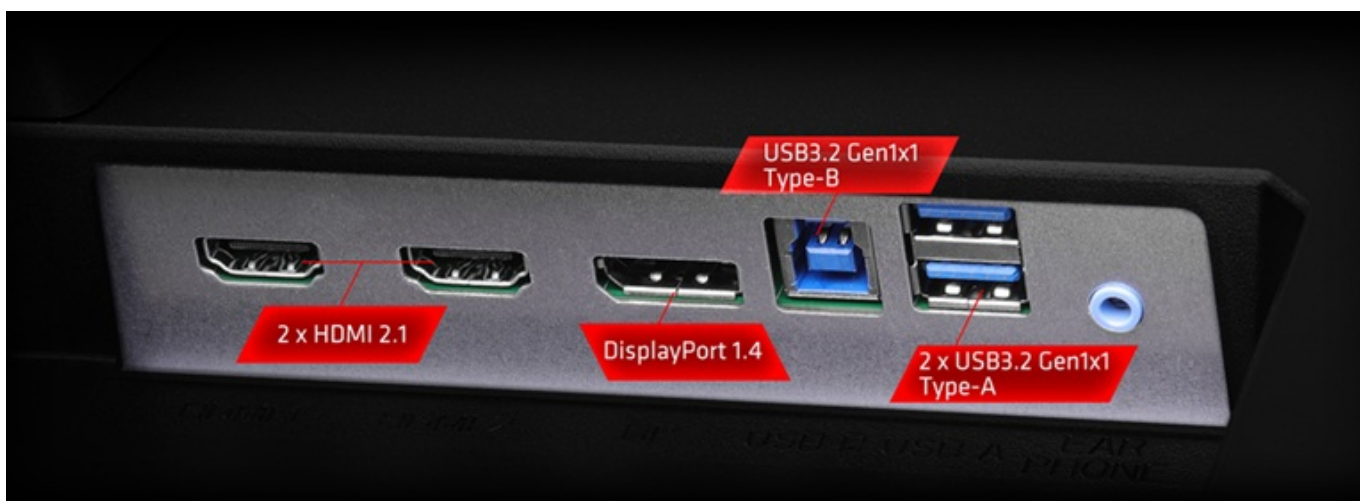

### ASRock Phantom Gaming PG27FFX1B - užijte si každý detail hry

Herní monitor **ASRock Phantom Gaming PG27FFX1B**, který neodmítne žádnou výzvu. Na **ploše o velikosti 27"** si dopřejete plynulý obraz a vykreslení dynamických objektů bez rozmazání. Disponuje extra vysokou **obnovovací frekvencí 520 Hz a 1ms dobou odezvy**, díky čemuž eliminuje rozmazání a zpoždění během jakéhokoli pohybu.

Model ASRock Phantom Gaming PG27FFX2A nabízí **technologie ASRock Low Blue Light** pro snížení škodlivého modrého světla vycházejícího z displeje. Mezi další přednosti patří unikátní design, který zahrnuje **zabudovanou Wi-Fi anténu** pro lepší a stabilní signál. Díky tomu není třeba schovávat anténu pod stůl, což značně omezuje kvalitu připojení. Samozřejmostí je také patřičná herní konektivita, která zahrnuje **dvojici portů HDMI** pro připojení herní konzole, **DisplayPort** nebo **3,5mm jack** pro sluchátka. Nechybí ani **integrované reproduktory**.

### ZÁKLADNÍ SPECIFIKACE

**Typ panelu:** IPS

**Úhlopříčka:** 27"

**Poměr stran:** 16 : 9

**Rozlišení:** 1920 × 1080

**Kontrastní poměr:** 1 000 : 1

**Doba odezvy:** 1 ms

**Rozhraní:** Wi-Fi, 2× HDMI, 1× DisplayPort, 2× USB 3.0, 1× sluchátkový výstup