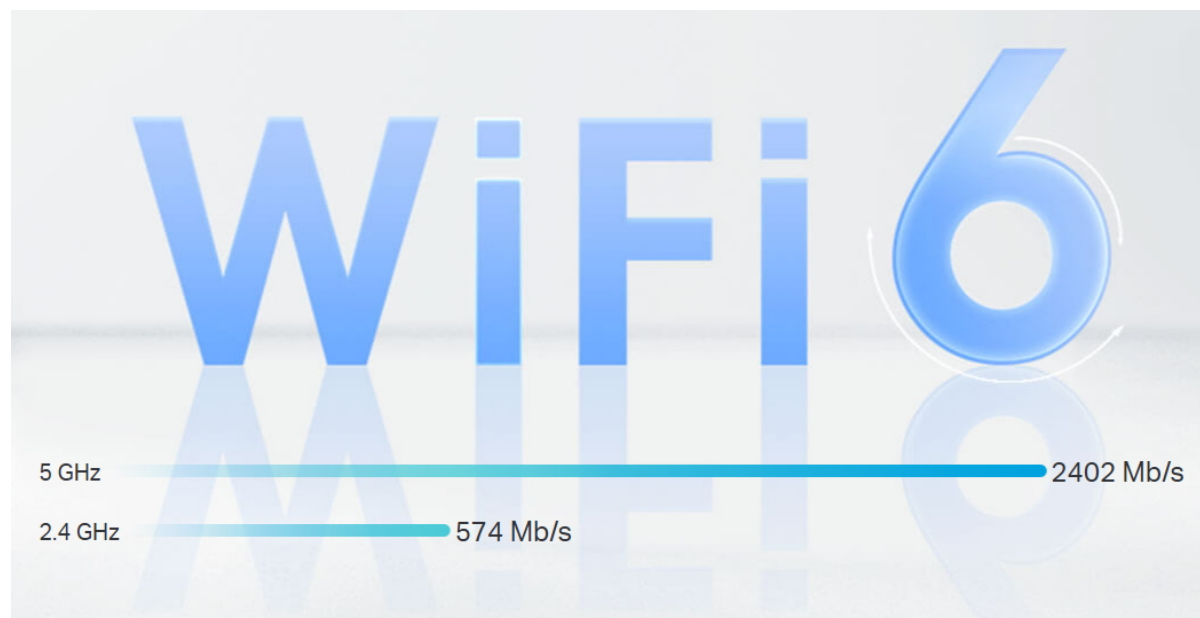

### TP-Link EX511

Router pracující v pásmech **2,4 a 5 GHz** s podporou standardů **802.11a/b/g/n/ac/ax**. EX511 je vybaven moderní bezdrátovou technologií **Wi-Fi 6**, která přináší vyšší rychlost, větší kapacitu a snížené přetížení sítě. V pásmu 2,4 GHz dosahuje přenosových rychlostí **až 574 Mbit/s** a v pásmu 5 GHz **až 2402 Mbit/s**. Technologie **Beamforming** a 4 antény s vysokým ziskem se spojí a vytvoří silný a spolehlivý Wi-Fi signál v celé domácnosti. Snadné streamování a hraní na mnoha zařízeních současně - technologie **OFDMA a MU-MIMO** zajišťují větší kapacitu pro připojení více zařízení, aby vaše domácí síť byla připravena nejen dnes, ale i zítra. **Gigabitové** ethernetové porty umožňují plně využít rychlost širokopásmového připojení až 1 Gb/s. Připojte své počítače, chytré televizory a herní konzole k jednomu ze čtyř portů Gigabit Ethernet LAN a získáte rychlé a spolehlivé kabelové připojení.