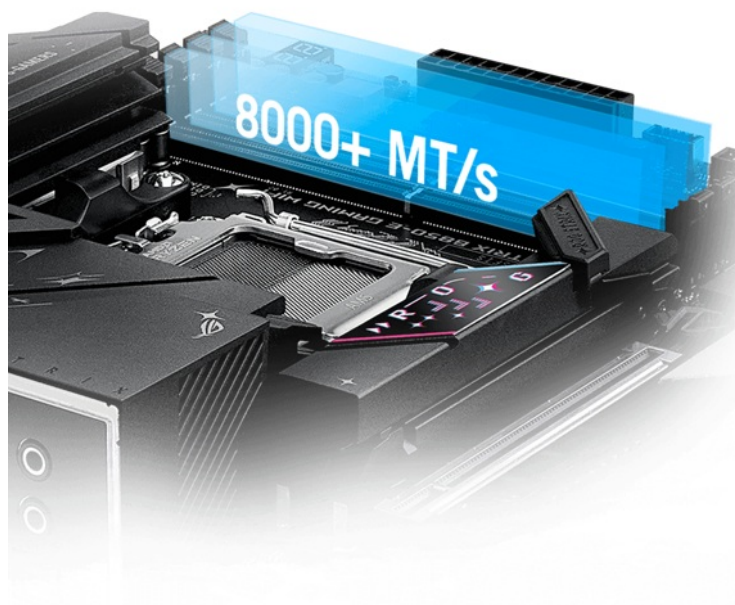

### Základní deska ASUS ROG STRIX B850-E GAMING WIFI - herní a profi výkon

Se **základní deskou ASUS ROG STRIX B850-E GAMING WIFI** se otevrou vašemu PC systému nové výkonnostní obzory. Tato deska je navržena pro potřeby hráčů i profesionálů, kteří vyžadují stabilitu, konektivitu a vysoký výkon pro moderní hry a aplikace. Model **ASUS ROG STRIX B850-E GAMING WIFI** podporuje nejnovější **procesory AMD Ryzen série 9000/8000/7000** a paměti typu **DDR5**, přičemž pro jejich nekompromisní chod je deska vybavena robustním systémem napájení.

O stabilní chod při vysoké zátěži se stará také chlazení v podobě **chladiče M.2 a integrované zadní desky**. Nechybí ani chladiče VRM, headery ventilátorů a další. Se základní deskou **ASUS ROG STRIX B850-E GAMING WIFI** přichází také špičková konektivita.

Kombinace **WiFi 7** a **Realtek 5G LAN** zajistí nekompromisní rychlost a spolehlivé připojení pro on-line gaming nebo činnost s on-line nástroji na rozmanitých projektech. **Porty USB** umožňují rychlý přenos dat a podporu nejnovějších periferií. Díky **pokročilému DIY designu** deska usnadňuje montáž a celkovou správu a stavitelům PC při skládání neudělá těžkou hlavu.