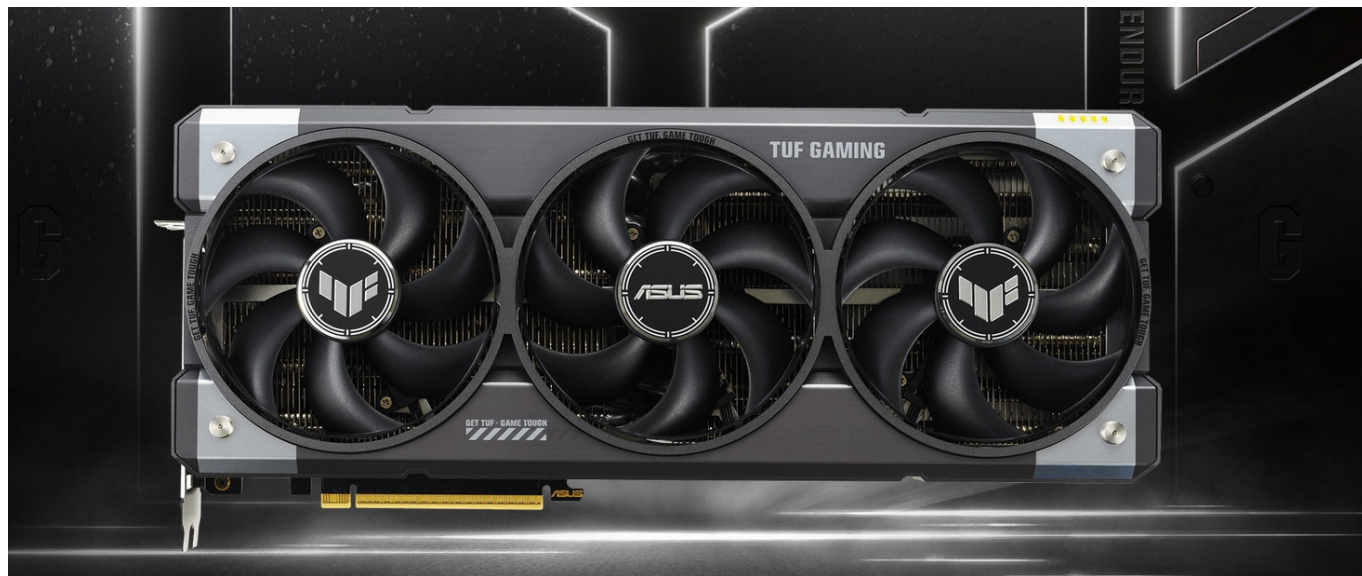

Stav: Nové zboží

Popis**ASUS TUF GAMING GeForce RTX 5070 Ti - odolnost a výkon bez kompromisů**

Grafická karta **ASUS TUF GAMING GeForce RTX 5070 Ti** je připravena být nejlepší. Disponuje vylepšeným chlazením i napájením, takže si poradí s jakoukoli zátěží, která se na ni chystá. Kromě toho se vyznačuje také posíleným designem – **speciálním kovovým exoskeletem**, který zajišťuje mimořádnou pevnost a odolnost. Je poháněna **architekturou NVIDIA Blackwell** a obsahuje nepřeberné množství technologií jak pro hráče, tak tvůrce obsahu.