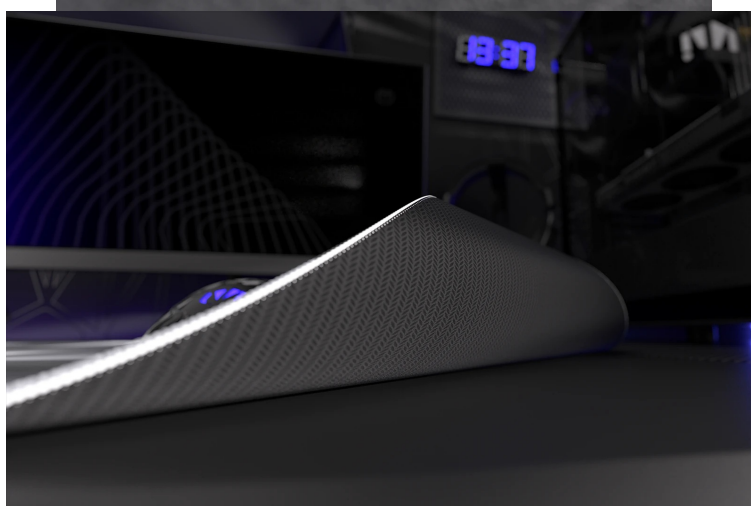

Popis

Endorfy Crystal Black XL - pro velké herní manévry

Herní podložka Endorfy Crystal Black XL, která je ideální ke každé gamingové PC konfiguraci. Je extra velká, takže se na ni vměstná myš i klávesnice a své nejdůležitější periferie do virtuálních bitev měli na jednom místě a pod kontrolou.

Herní podložka pod myš Endorfy Crystal Black XL je opatřena speciálním textilním povrchem, který přesně **snímá každý manévr optického i laserového snímače** myši. Díky tomu podporuje precizní ovládání bez ohledu na typ hry. Spodní stranu představuje **gumový podklad**, který je přílnavý a podložka dokonale drží na svém místě. **Dlouhou životnost** a stovky hodin gamingové zábavy zajišťuje kvalitní **materiál odolný proti vlhkosti**.

Endorfy Crystal Black XL

Extra velká herní podložka pod myš a klávesnici. Její **hladký textilní povrch** vytváří prostor pro bezchybný provoz optických i laserových myší. Jedinečný **grafický vzor připomínající barevný krystal** bude na stole každého hráče vypadat skvěle. S přilnavým **gumovým podkladem** je podložka bezpečně přichycena ke stolu, kde zůstává za všech okolností. **Odolné prošití podél okrajů** zabraňuje roztřepení. Materiál je navíc **odolný vůči vlhkosti**, což zvyšuje jeho životnost a usnadňuje údržbu.