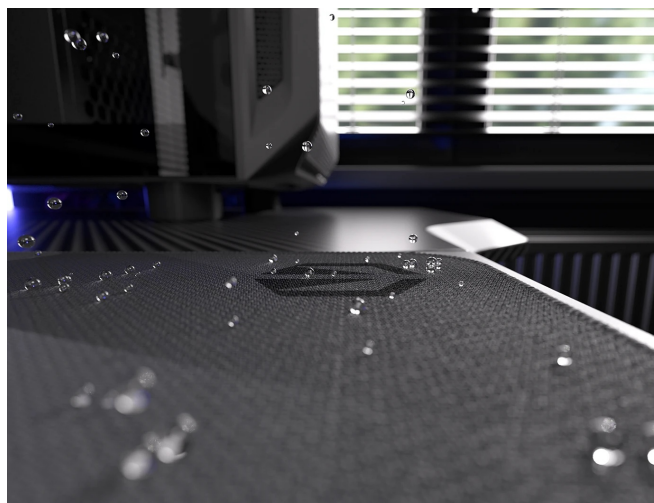

Popis

Endorfy Crystal Black XL - pro velké herní manévry

Herní podložka Endorfy Crystal Black XL, která je ideální ke každé gamingové PC konfiguraci. Je extra velká, takže se na ni vměstná myš i klávesnice a své nejdůležitější periferie do virtuálních bitev měli na jednom místě a pod kontrolou.

Herní podložka pod myš Endorfy Crystal Black XL je opatřena speciálním textilním povrchem, který přesně **snímá každý manévr optického i laserového snímače** myši. Díky tomu podporuje precizní ovládání bez ohledu na typ hry. Spodní stranu představuje **gumový podklad**, který je přílnavý a podložka dokonale drží na svém místě. **Dlouhou životnost** a stovky hodin gamingové zábavy zajišťuje kvalitní **materiál odolný proti vlhkosti**.

Endorfy Crystal Black XL

Extra velká herní podložka pod myš a klávesnici. Její **hladký textilní povrch** vytváří prostor pro bezchybný provoz optických i laserových myší. Jedinečný **grafický vzor připomínající barevný krystal** bude na stole každého hráče vypadat skvěle. S přilnavým **gumovým podkladem** je podložka bezpečně přichycena ke stolu, kde zůstává za všech okolností. **Odolné prošití podél okrajů** zabraňuje roztřepení. Materiál je navíc **odolný vůči vlhkosti**, což zvyšuje jeho životnost a usnadňuje údržbu.

ZÁKLADNÍ SPECIFIKACE

Kompatibilita: optické a laserové myši

Rozměry: 900 × 400 × 3 mm

Barva: černá