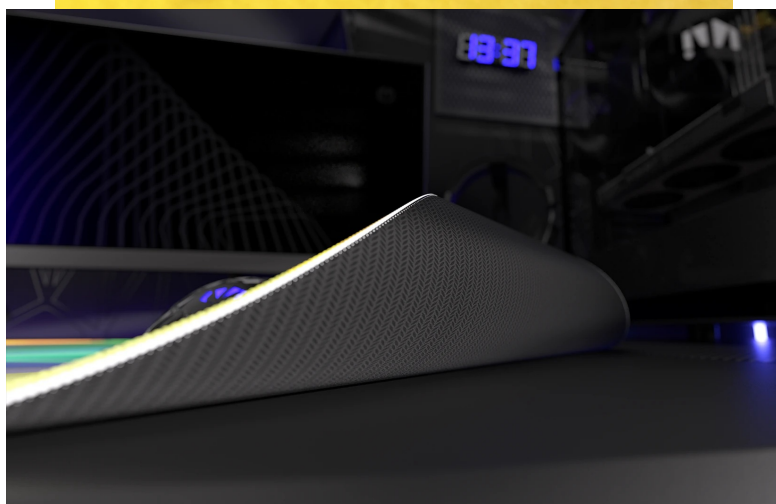

ENDORFY CRYSTAL SPECTRUM XL

Cena celkem:	488 Kč (bez DPH: 403 Kč)
Běžná cena:	537 Kč
Ušetříte:	49 Kč
Kód zboží:	MYSEND2050
Part No.:	EY6B012
Záruka:	24 měs.
Stav:	Nové zboží

Popis

Endorfy Crystal Spectrum XL - pro velké herní manévry

Herní podložka Endorfy Crystal Spectrum XL, která je ideální ke každé gamingové PC konfiguraci. Je extra velká, takže se na ni vměstná myš i klávesnice a své nejdůležitější periferie do virtuálních bitev měli na jednom místě a pod kontrolou.

Herní podložka pod myš Endorfy Crystal Spectrum XL je opatřena speciálním textilním povrchem, který přesně **snímá každý manévry optického i laserového snímače** myši. Díky tomu podporuje precizní ovládání bez ohledu na typ hry. Spodní stranu představuje **gumový podklad**, který je přílnavý a podložka dokonale drží na svém místě. **Dlouhou životnost** a stovky hodin gamingové zábavy zajišťuje kvalitní **materiál odolný proti vlhkosti**.

Endorfy Crystal Spectrum XL

Extra velká herní podložka pod myš a klávesnici. Její **hladký textilní povrch** vytváří prostor pro bezchybný provoz optických i laserových myší. Jedinečný **grafický vzor připomínající barevný krystal** bude na stole každého hráče vypadat skvěle. S přilnavým **gumovým podkladem** je podložka bezpečně přichycena ke stolu, kde zůstává za všech okolností. **Odolné prošití podél okrajů** zabraňuje roztřepení. Materiál je navíc **odolný vůči vlhkosti**, což zvyšuje jeho životnost a usnadňuje údržbu.