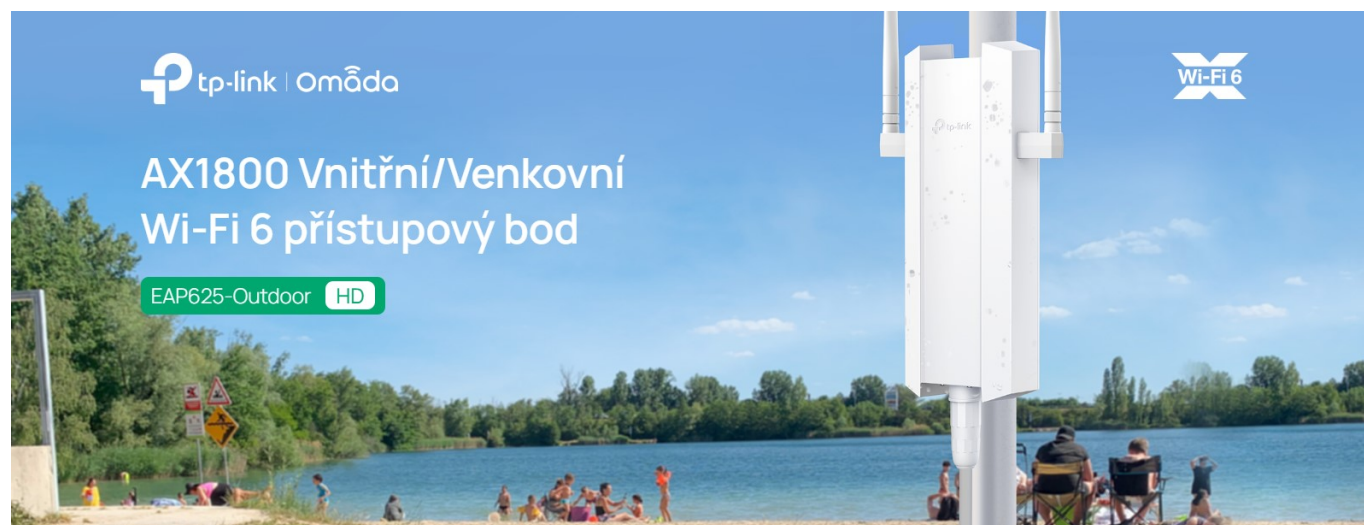

### TP-Link EAP625-Outdoor HD

**AX1800 Wi-Fi 6 (802.11ax) access point** je díky konstrukci, možnostem napájení a instalace vhodný pro nejrůznější scénáře použití. S krytem odolným vůči počasí dle **IP67** je ideální zejména do rozsáhlých **venkovních** oblastí s vysokou hustotou provozu. Dvě odnímatelné externí antény poskytují optimální pokrytí a větší flexibilitu vaší sítě.

Technologie **OFDMA a MU-MIMO** významně zlepšují použití v místech s větším počtem uživatelů, neboť dokážou souběžně spolehlivě obsloužit desítky klientů na rozlehlých, otevřených místech.

- **Wi-Fi 6:** Poskytuje dvoupásmovou rychlost až 574 Mbit/s na 2,4 GHz + 1201 Mbit/s na 5 GHz.
- **Technologie MU-MIMO:** Poskytuje vysoce efektivní bezdrátové připojení.
- **Technologie OFDMA:** Minimalizujte latenci pro dokonalé videohovory i v přeplněných sítích.
- **1000+ připojených klientů** - Vhodný pro oblasti s vysokou hustotou provozu.
- **Ideální pro venkovní prostředí** - IP67 kryt odolný povětrnostním vlivům pro venkovní Wi-Fi aplikace.
- **Omada Mesh:** Umožňuje bezdrátové připojení mezi přístupovými body pro větší dosah a flexibilní nasazení.
- **Technologie PoE:** Podpora standardu 802.3at PoE+ a pasivního PoE pro flexibilní instalaci.
- **Centralizovaná cloudová správa:** Díky integraci do platformy Omada SDN můžete celou síť spravovat lokálně nebo přes cloud prostřednictvím webového rozhraní nebo aplikace Omada.