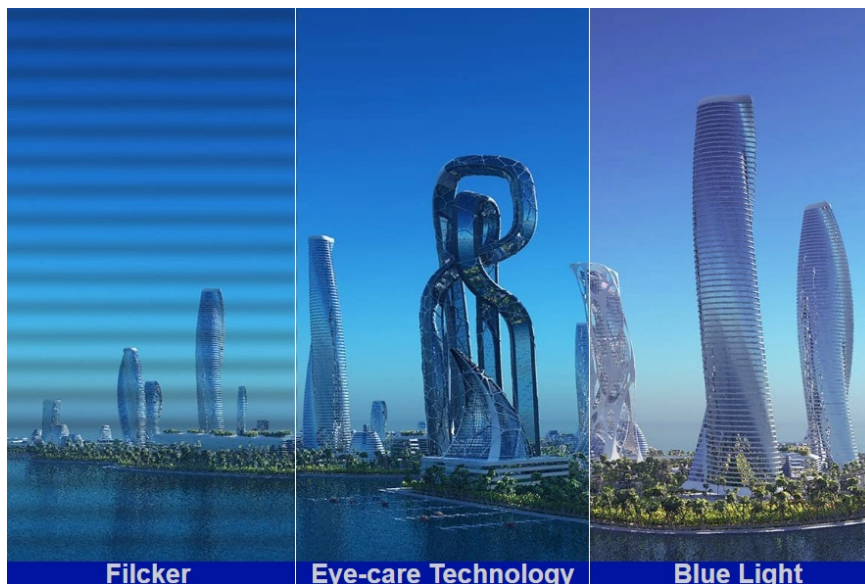

## Ponořte se do světa her s monitorem ViewSonic VX2479J-HD-PRO

**Herní monitor ViewSonic VX2479J-HD-PRO** vám na **ploše 24 palců** zprostředkuje špičkovou kvalitu obrazu. Displej dosahuje širokých pozorovacích úhlů a vysoké obnovovací frekvence, díky čemuž podporuje plynulý obraz bez snížení kvality i při pohledu ze stran. **SuperClear IPS panel** přináší živé a věrné barvy, které si užijete při každém pohledu. Díky **obnovovací frekvenci až 180 Hz** poskytuje monitor **ViewSonic VX2479J-HD-PRO** dokonale hladký a plynulý obraz, který oceníte nejenom při gamingu, ale také třeba editaci videa a tvorbě dalšího digitálního obsahu.