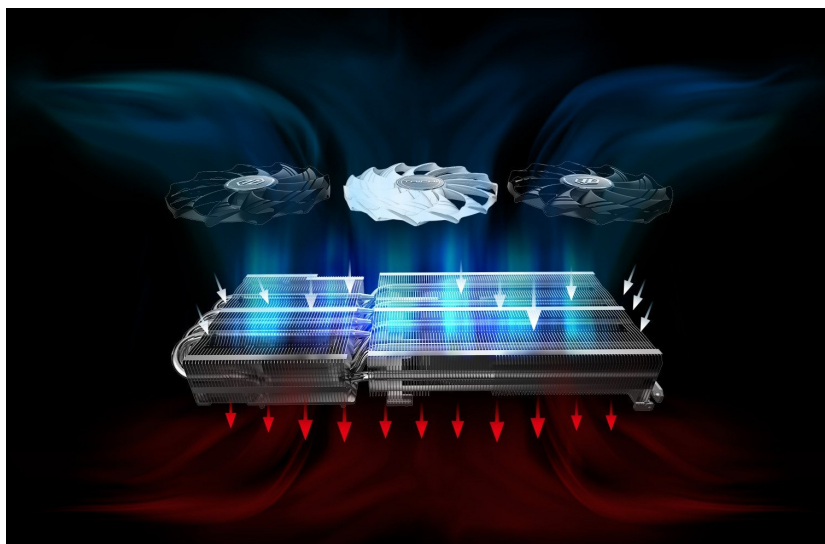

Popis

ASRock Radeon RX 9070 XT Taichi OC - nová úroveň digitálních médií

Objevujte digitální svět v celé jeho pestrosti a rozsahu s **grafickou kartou ASRock Radeon RX 9070 XT Taichi OC**. Tento model se uplatní ve světě profesionálního **gamingu** i **pracovní činnosti**. Co do výkonu nemusíte dělat žádné kompromisy. S přehledem můžete pracovat s moderním softwarem, zvládnete velmi náročné úlohy i počítačové hry na maximální nastavení. Grafickou kartu **ASRock Radeon RX 9070 XT Taichi OC** pohání moderní **architektura RDNA 4** a ve spojení se **16 GB vlastní paměti typu GDDR6** si bez zaváhání poradí s vysokou výpočetní zátěží.

Pokud jde o systém chlazení, disponuje grafická karta trojicí ventilátorů. **Středový ventilátor s obrácenou rotací** snižuje turbulence a zlepšuje rozptyl tepla. Díky tomu **chladič systém Taichi 3X** dosahuje dokonalé rovnováhy mezi telenou

účinností a tichým chodem.

Také další konstrukční prvky, jako například žebrování nebo odolné tepelné trubice, se efektivně podílí na maximálním proudění vzduchu a odvodu tepla. **Grafická karta ASRock Radeon RX 9070 XT Taichi OC** je navržena s ohledem na dlouhou životnost. Kvalitní zpracování ji předurčuje k dlouhodobému a náročnému provozu. **Zadní kovová deska** kromě stylového vzhledu přispívá také k lepšímu chlazení.