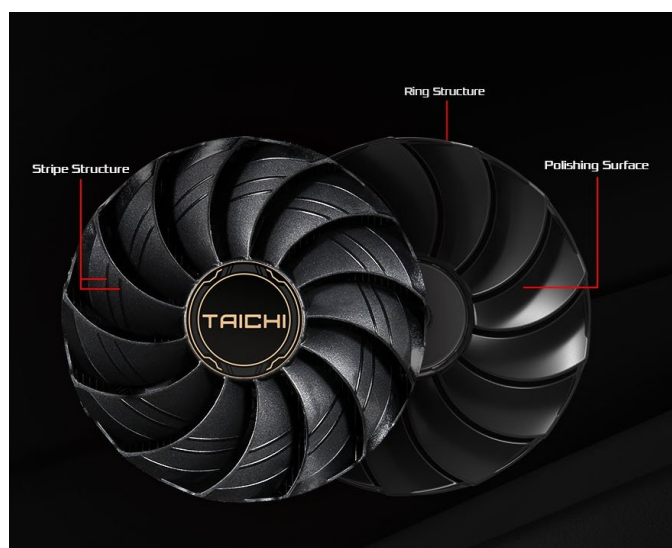

Také další konstrukční prvky, jako například žebrování nebo odolné tepelné trubice, se efektivně podílí na maximálním proudění vzduchu a odvodu tepla. **Grafická karta ASRock Radeon RX 9070 XT Taichi OC** je navržena s ohledem na dlouhou životnost. Kvalitní zpracování ji předurčuje k dlouhodobému a náročnému provozu. **Zadní kovová deska** kromě stylového vzhledu přispívá také k lepšímu chlazení.