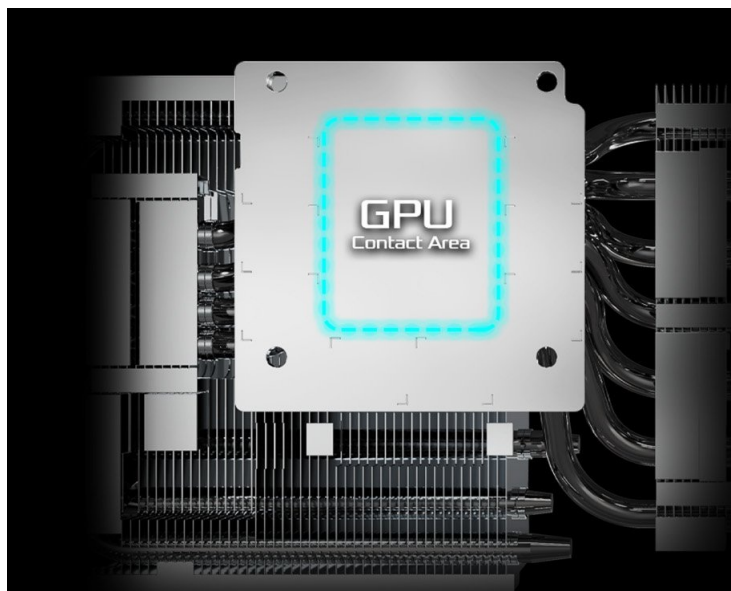

Popis**ASRock Radeon RX 9070 XT Steel Legend - nová úroveň digitálních médií**

Objevujte digitální svět v celé jeho pestrosti a rozsahu s **grafickou kartou ASRock Radeon RX 9070 XT Steel Legend**. Tento model se uplatní ve světě profesionálního gamingu i pracovní činnosti. Co do výkonu nemusíte dělat žádné kompromisy a s přehledem můžete pracovat s moderním softwarem, zvládnete **velmi náročné úlohy i počítačové hry** na maximální nastavení.

Grafickou kartu ASRock Radeon RX 9070 XT Steel Legend pohání moderní **architektura RDNA 4** a ve spojení se **16 GB vlastní paměti typu GDDR6** si bez zaváhání poradí s vysokou výpočetní zátěží. Systém chlazení se skládá z trojice ventilátorů, která se stará o efektivní rozptyl tepla a snížení provozních teplot.

Zadní kovová deska kromě stylového vzhledu přispívá také k lepšímu chlazení, stejně jako žebrovaný design nebo tepelné trubice. Díky komplexní tepelné konstrukci dosahuje grafická karta **ASRock Radeon RX 9070 XT Steel Legend** stability i při vysokém a dlouhotrvajícím výkonu.