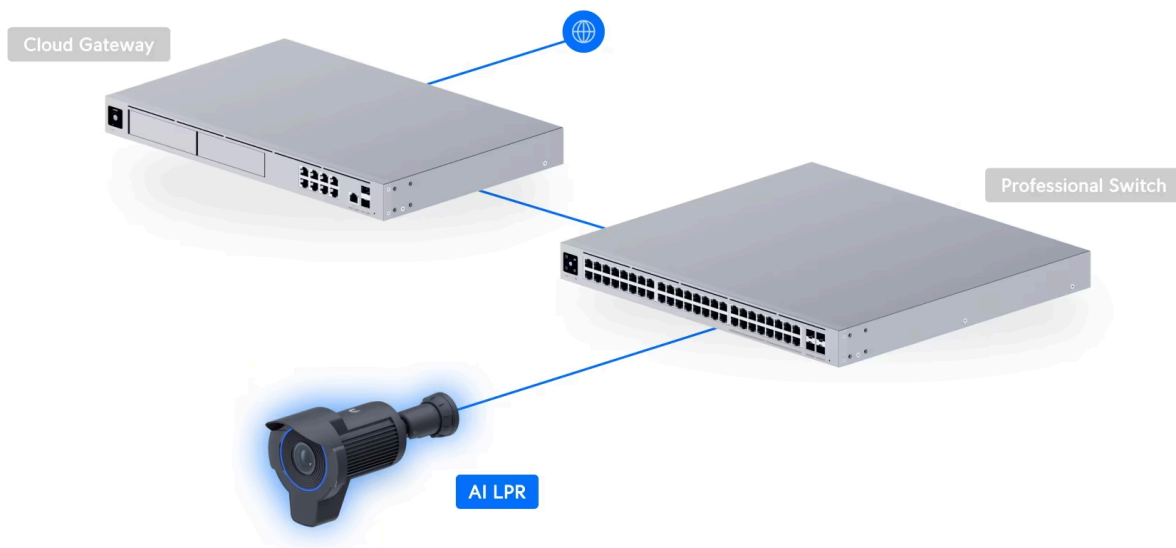

Specializovaná **8Mpx** kamera s **3násobným optickým zoomem** a infračerveným nočním viděním s dosahem až **15 m** optimalizovaná pro **rozpoznávání registračních značek vozidel** jedoucích rychlostí až **90 km/h**.

Kamera poskytuje čistý a ostrý obraz v **rozdělení 3840 × 2160 při 30 fps**. Podporuje **PoE+ napájení (42,5-57 V DC)**. Balení neobsahuje PoE injektor.

Váš prohlížeč nepodporuje video HTML5.

- 8 Mpx senzor (1/1.8") & rozlišení 3840 × 2160 při 30 fps (16 : 9)
- Úhel záběru: 35-109,9° horizontálně, 19,8-60° vertikálně, 40-127,7° diagonálně
- 3x optický zoom
- Vestavěné IR LED diody s dosahem 15 m pro noční vidění
- Voděodolnost dle IP66 + odolnost IK04 (antivandal)
- Rozpoznávání registračních značek vozidel
- Inteligentní detekce osob, vozidel a zvířat
- Integrovaný mikrofon
- ARM Cortex-A53 procesor
- Podpora PoE+ 42,5-57 V DC (injektor není součástí balení)
- Součástí balení jsou montážní sady na stěnu, strop a sloup

ZÁKLADNÍ SPECIFIKACE

Rozlišení snímáče: 8 Mpx

Snímací čip: 1/1.8" senzor

Maximální rozlišení: 3840 × 2160 px

Snímková rychlost: max. 30 fps

IR přísvit: ano, do 15 m

Objektiv: f = 4,1-12,3 mm, motorizovaný, 35-109,9° horizontálně, 19,8-60° vertikálně, 40-127,7° diagonálně

Rozhraní: 1 × GbE RJ-45

Délka kabelu: 30 cm

Slot paměťových karet: ano

Audio: ano, vestavěný mikrofon

Napájení: PoE+ 42,5-57 V DC, spotřeba max. 25,5 W

Pracovní teplota: -20 až +50 °C

Hmotnost: 1,5 kg

Rozměry: 302,9 × 151,4 × 130 mm