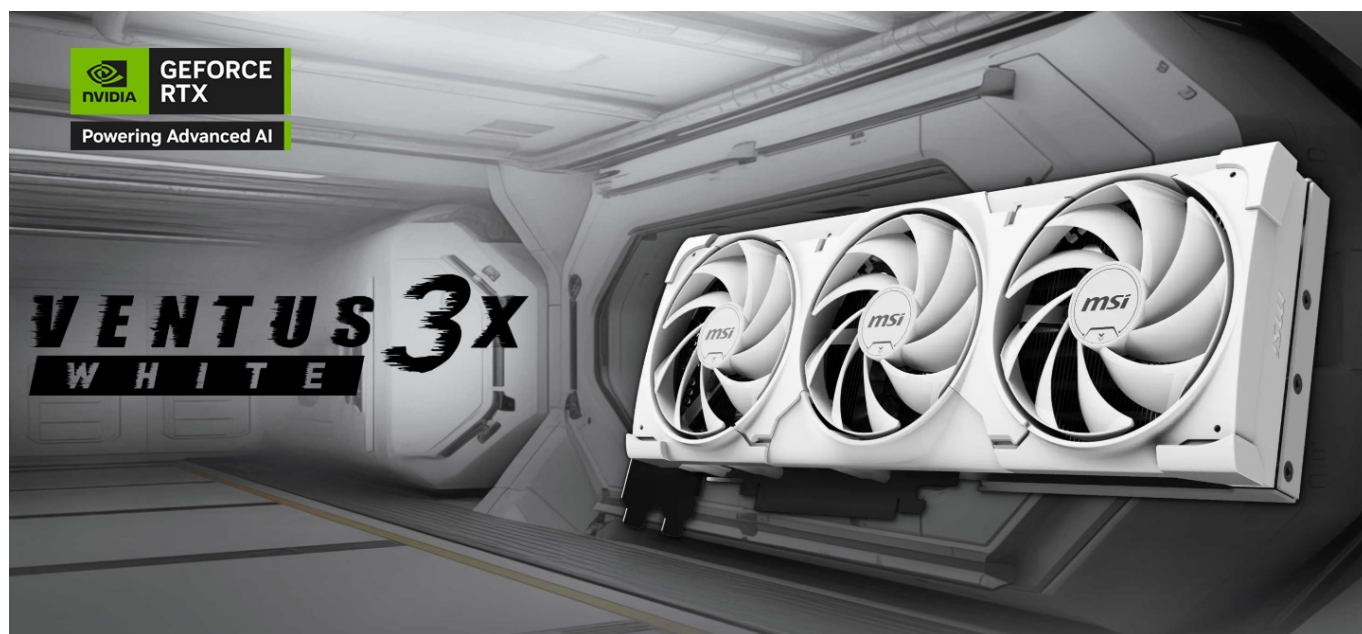

## MSI GeForce RTX 5080 16G VENTUS 3X OC WHITE- realistická grafika do her i tvůrčí činnosti

Výkonná grafická karta **MSI GeForce RTX 5080 16G VENTUS 3X OC WHITE** navržena pro hráče a tvůrce obsahu, kteří vyžadují špičkový hardware do své PC sestavy formátu SFF. Kartu pohání **architektura NVIDIA Blackwell**, která obsahuje nepřeberné množství technologií. **Vylepšená Tensor jádra 5. generace** spolu s **DLSS 4** podporují maximální výkon **umělé inteligence**.