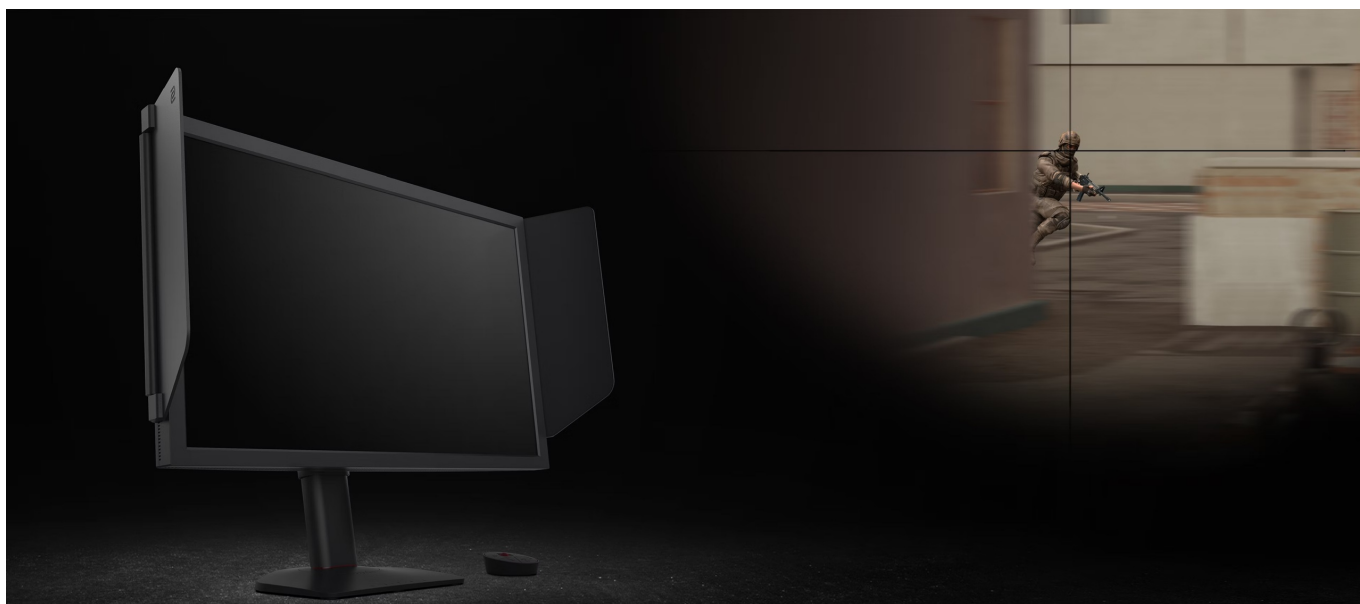

Herní monitor **ZOWIE by BenQ XL2586X+** je navržen speciálně pro vášnivé FPS hráče a e-sportovní profíky. Nabízí bezkonkurenční čistotu pohybu, jasný obraz, díky kterému uvidíte každého soupeře, a samozřejmě maximální plynulost.

**Zaostřeno na protivníky**

Vychutnejte si hry, a především dynamické střílečky na maximum. **Displej s úhlopříčkou 24,1"** je optimální pro hraní CS2 nebo Valorantu, ale s přehledem se můžete pustit i do dalších herních titulů. **Moderní panel Fast TN** totiž přináší kromě **Full HD rozlišení** také zvýšenou ostrost obrazu v podobě **technologie DyAc 2**, což vám umožní lépe identifikovat nepřítel a dostat na mušku. Disponuje **extrémní obnovovací frekvencí 600 Hz**, která zajišťuje ultra plynulý obraz bez sekání nebo zpoždění. Ve spojení s **technologíí Adaptive-Sync** a **dobou odezvy 1 ms** neexistuje jakékoli zpoždění nebo trhání obrazu, takže na mapách můžete řídit zcela bez omezení.

Součástí balení je DisplayPort a HDMI kabel.

ZÁKLADNÍ SPECIFIKACE

Typ panelu: TN

Úhlopříčka: 24,1"

Poměr stran: 16 : 9

Rozlišení: 1920 × 1080 px

Kontrastní poměr: 1000 : 1

Doba odezvy: 1 ms