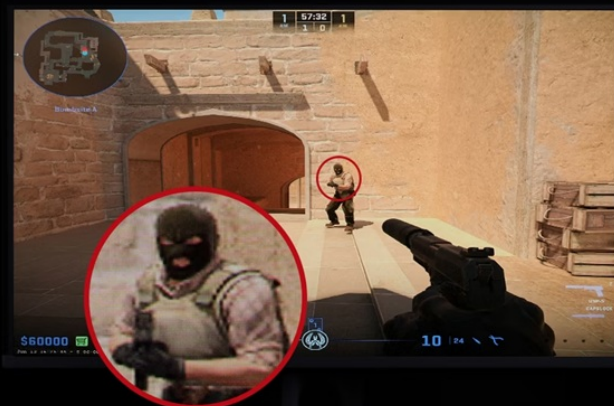

Herní monitor **ZOWIE by BenQ XL2586X+** je navržen speciálně pro vášnivé FPS hráče a e-sportovní profíky. Nabízí bezkonkurenční čistotu pohybu, jasný obraz, díky kterému uvidíte každého soupeře, a samozřejmě maximální plynulost.

**Zaostřeno na protivníky**

Vychutnejte si hry, a především dynamické střílečky na maximum. **Displej s úhlopříčkou 24,1"** je optimální pro hraní CS2 nebo Valorantu, ale s přehledem se můžete pustit i do dalších herních titulů. **Moderní panel Fast TN** totiž přináší kromě **Full HD rozlišení** také zvýšenou ostrost obrazu v podobě **technologie DyAc 2**, což vám umožní lépe identifikovat nepřítel a dostat na mušku. Disponuje **extrémní obnovovací frekvencí 600 Hz**, která zajišťuje ultra plynulý obraz bez sekání nebo zpoždění. Ve spojení s **technologíí Adaptive-Sync** a **dobou odezvy 1 ms** neexistuje jakékoli zpoždění nebo trhání obrazu, takže na mapách můžete řídit zcela bez omezení.

OLED (QHD)

Fast TN (FHD)

Jako živý barevný film

Vylepšený barevný výkon vám vyrazí dech. V každé střílečce existují lokace, které jsou nepřehledné a okolní objekty působí rušivě a snižují koncentraci. **Vylepšený barevný výkon** vám však umožní snadné odlišení nepřátelských jednotek od okolního pozadí a od přesného zásahu je neuchrání ani mimikry v podobě hustého porostu, džungle a dalších grafických prvků na pozadí.