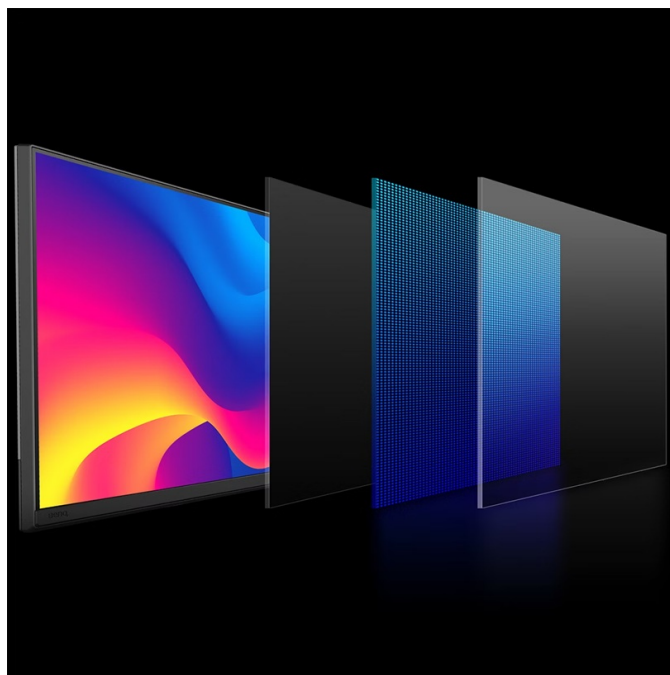

### Monitor BenQ PD2706QN - pro vizuálně bohaté projekty

S **monitorem BenQ PD2706QN** se zcela ponoříte do profesionálních a kreativních grafických projektů. Tento model nabízí **velký displej s úhlopříčkou 27 palců a QHD rozlišením**, což z něj dělá ideální volbu pro design, editaci, tvorbu digitálního obsahu a spoustu dalšího. Vychutnáte si nejenom dokonalé podání barev, ale také špičkové technologie, konektivitu nebo uživatelskou ergonomii. **Monitor BenQ PD2706QN pokrývá 100 % sRGB barevné palety** a spolu s technologií **BenQ AQCOLOR** umožňuje přesné vykreslení barev. Konzistentní podání ocení grafici, návrháři a další profesionálové, kteří si potrpí na preciznost.

### BenQ PD2706QN

Monitor s úhlopříčkou **27"** a rozlišením **2560 × 1440** bodů nabízí 100 % pokrytí sRGB barevné palety. Disponuje kontrastním poměrem **1000 : 1**, dobou odezvy **5 ms**, jasem **350 cd/m<sup>2</sup>** a obnovovací frekvencí **100 Hz**. Pohodlné sledování zajišťují široké pozorovací úhly **178° horizontálně i vertikálně**. Ozvučení zajišťují vestavěné **stereo reproduktory** s celkovým výkonem 6 W. Pro připojení periférií jsou k dispozici tři **USB 3.0 porty** a tři porty **USB-C**, z nichž jeden kromě vysokorychlostního přenosu videa a dat umožňuje napájení připojených zařízení až do 90 W. **Integrovaný KVM přepínač** umožňuje ovládat dvě zařízení připojená k monitoru prostřednictvím jediné klávesnice a myši. Zajistí také potěší výškově nastavitelný podstavec a funkce **Pivot**.

### ZÁKLADNÍ SPECIFIKACE

**Typ panelu:** IPS

**Úhlopříčka:** 27"

**Poměr stran:** 16 : 9

**Rozlišení:** 2560 × 1440 px

**Kontrastní poměr:** 1000 : 1

**Doba odezvy:** 5 ms

**Rozhraní:** 1× HDMI, 1× DisplayPort, 3× USB 3.0, 3× USB-C, 1× sluchátkový výstup