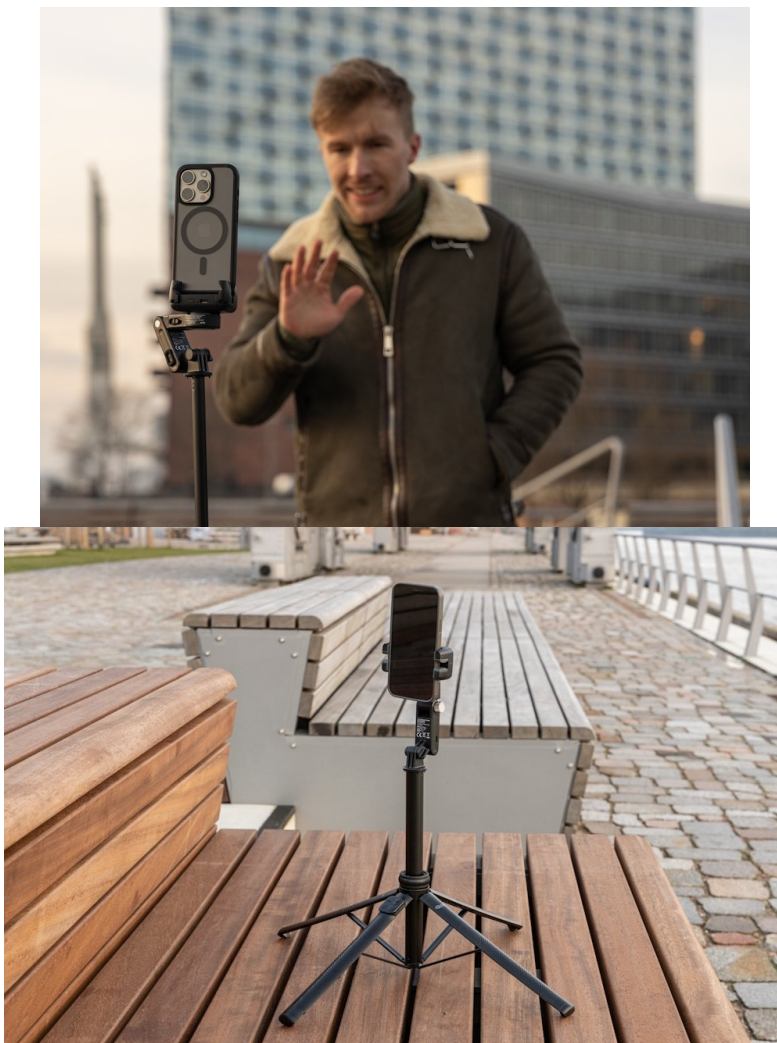

Rollei Easy Creator Gimbal s AI-Tracking - nenechá vás mimo záběr

Je čas na nový obsah na váš vlog, tak proč ho nepořídít s **multifunkčním gimbalem Rollei Easy Creator**? Tento gimbal je ideální **pro tvorbu videí, živého vysílání a dalšího obsahu**. Umožní vám vytvořit profesionální snímky a záběry, které vaše komunita bude hltat pohledem. **Rollei Easy Creator Gimbal** je spolehlivý kameraman, kterého máte pod kontrolou. A to bez ohledu na to, kde se zrovna nacházíte. Disponuje **technologíí AI-Tracking**, která **detekuje obličej**, automaticky sleduje každý váš pohyb a udrží vás v záběru po celou dobu natáčení. Díky tomu můžete vytvářet dynamické a plynulé záběry, ve kterých budete vždy v centru dění.

Zapomeňte na opakované střihy, úpravy úhlů nebo polohy smartphonu. Můžete běhat, skákat, tančit nebo vařit a záběry budou perfektní. **Gimbal Rollei Easy Creator** umožňuje snadný přechod také k praktické **selfie tyčce** s možností ovládání gesty. Spolu s **nastavitelnou výškou** přináší další možnosti perspektivy a kreativních záběrů. Potěší také **integrované Beauty-Fill-Light světlo se 14 LED diodami** pro profesionální osvětlení. Snadné bezdrátové ovládání podporuje technologie **Bluetooth** s dosahem až 10 metrů.

- **3 režimy použití** - gimbal, selfie tyč a stativ
- **AI sledování obličeje** s dosahem 0,5 - 5 m pro perfektní selfie
- **Ovládání gesty** s dosahem 0,5 - 3 m
- **Nastavitelná výška až 156 cm** v režimu stativu i selfie tyčky
- **Integrované doplňkové světlo** s teplými a bílými LED diodami pro profesionální osvětlení
- **Dálkové ovládání** přes Bluetooth s dosahem 10 m
- **Univerzální 1/4" závit** pro připojení různého příslušenství