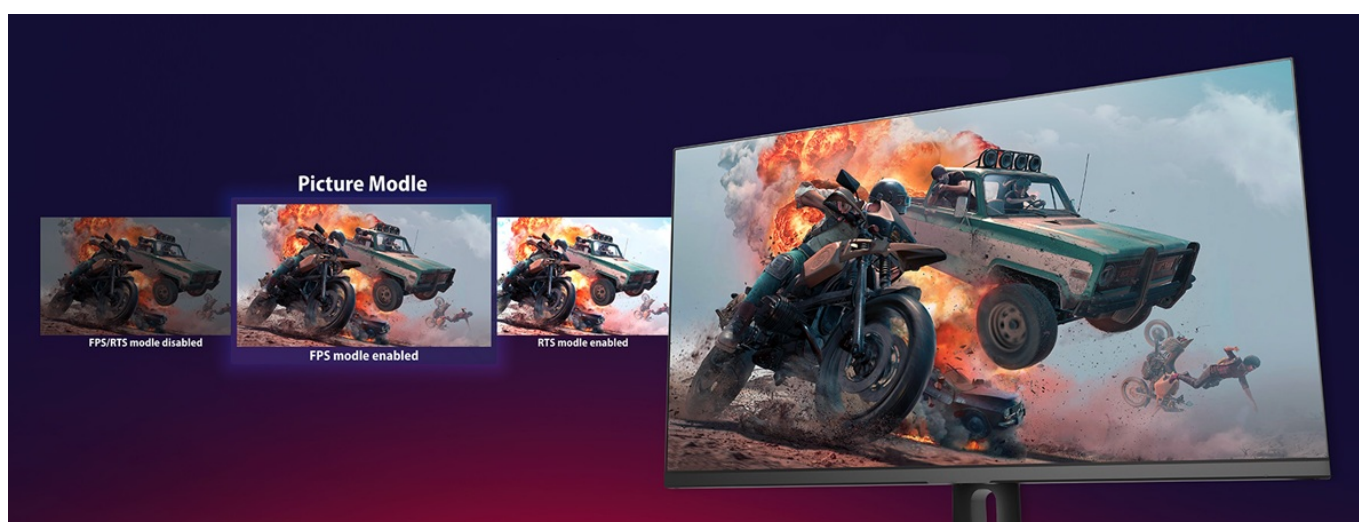

### Monitor Dahua LM27-E331A - všechny krásy multimédií a her na jedné obrazovce

**LED monitor Dahua LM27-E331A** je navržen pro kvalitní herní zábavu a sledování multimédií. Velký **displej s úhlopříčkou 27 palců** nabízí takový prostor, abyste měli potřebný přehled nad okolím a rychlou orientaci i dost místa například pro aplikace ve více oknech, filmy, videa a fotografie. Díky **QHD rozlišení** produkuje jasný obraz se živými barvami a všemi detaily. **IPS panel se širokými pozorovacími úhly** umožňuje komfortní sledování i při pohledu ze stran.

Displej je navíc vměstnán do konstrukce s **tenkými rámečky**, což přispívá k elegantnímu vzhledu. **Obnovovací frekvence 180 Hz** a **doba odezvy 1 ms** zajistí hladké vykreslování obrazu bez rušivých artefaktů. K tomu všemu **monitor Dahua LM27-E331A** podporuje **technologie Adaptive sync** pro perfektní synchronizaci a obraz krásně ostrý bez rozmazání.

Pro připojení ke zdroji obrazu slouží **dvojice portů HDMI a DisplayPortů**. Díky tomu je tento model kompatibilní s moderními PC sestavami a dalšími perifériemi, jako jsou například herní konzole. Součástí výbavy jsou rovněž integrované **reproduktory**, které zajistí plnohodnotné ozvučení her, filmů, videí nebo poslech hudby.