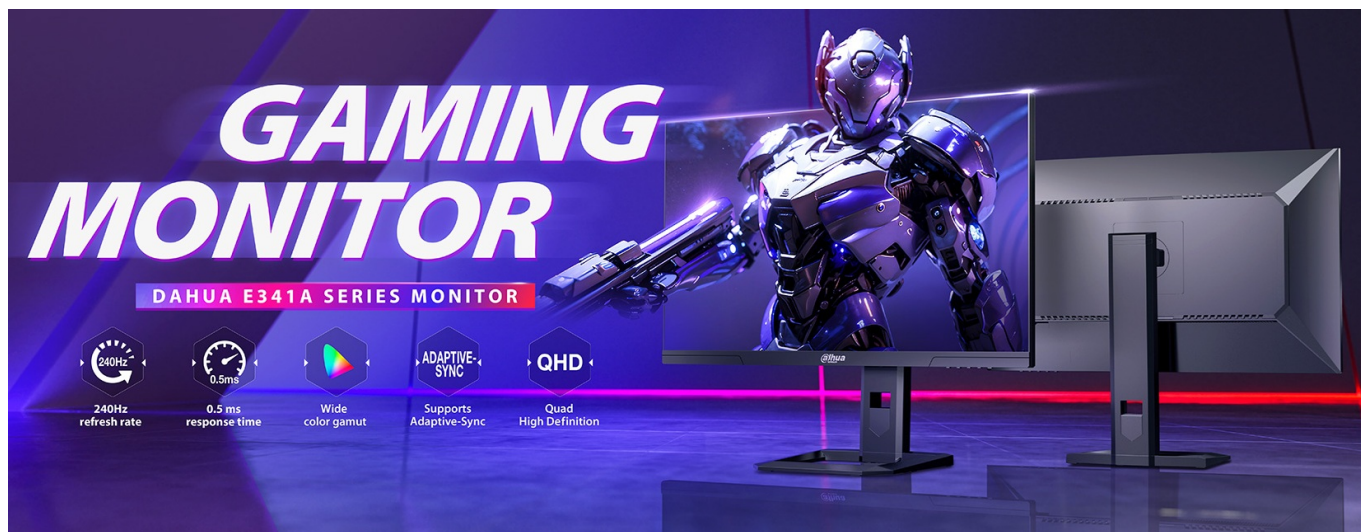

### Dahua LM27-E341A - displej pro gaming a další multimédia

**Herní monitor Dahua LM27-E341A**, který vás zvláká na pohlcující gamingovou i multimediální zábavu. Displej se vyznačuje designem s tenkými rámečky a **úhlopříčkou 27"**. Je extra prostorný pro zobrazení her, dalších multimédií i PC aplikací. U hráčů hraje prim především rychlost. Proto **monitor Dahua LM27-E341A** disponuje **240Hz obnovovací frekvencí a ultra nízkou dobou odezvy 0,5 ms**, díky čemuž vykresluje obsah jasně, hladce a s plnými detaily **QHD rozlišení**.

Ve spojení s technologií **Adaptive-Sync** produkuje obraz bez sekání a trhání, což oceníte v každé akční pasáži. Samozřejmostí jsou rovněž bohaté barvy. Díky širokým pozorovacím úhlům **IPS panelu** můžete komfortně sledovat veškerý obsah bez zkreslení barev i při pohledu ze stran.

**Technologie pro snížení modrého světla** chrání vaše oči a umožní komfortní gaming po velmi dlouhou dobu a v nočních hodinách. Monitor obsahuje **8 přednastavených režimů** pro různé herní žánry nebo multimediální využití. Každý uživatel si tak přijde na své, ať už dává přednost kompetitivním střílečkám, RPG, MOBA hrám, užívá si filmy nebo chce třeba pohodlně číst dokumenty.

## Dahua LM27-E341A

Herní LED monitor s úhlopříčkou **27"** nabízející QHD rozlišení **2560 × 1440** obrazových bodů s poměrem stran 16 : 9. Disponuje kontrastním poměrem **1000 : 1**, jasem **300 cd/m<sup>2</sup>**, dobou odezvy **0,5 ms** a pokrytím 95 % DCI-P3. Použitá technologie **IPS** poskytuje široké pozorovací úhly **178° horizontálně i vertikálně**. Díky obnovovací frekvenci **240 Hz** a technologii **Adaptive-Sync** vám při hraní neunikne jediný detail. Monitor je vhodný i pro instalaci na stěnu díky standardu **VESA 100 × 100 mm**.