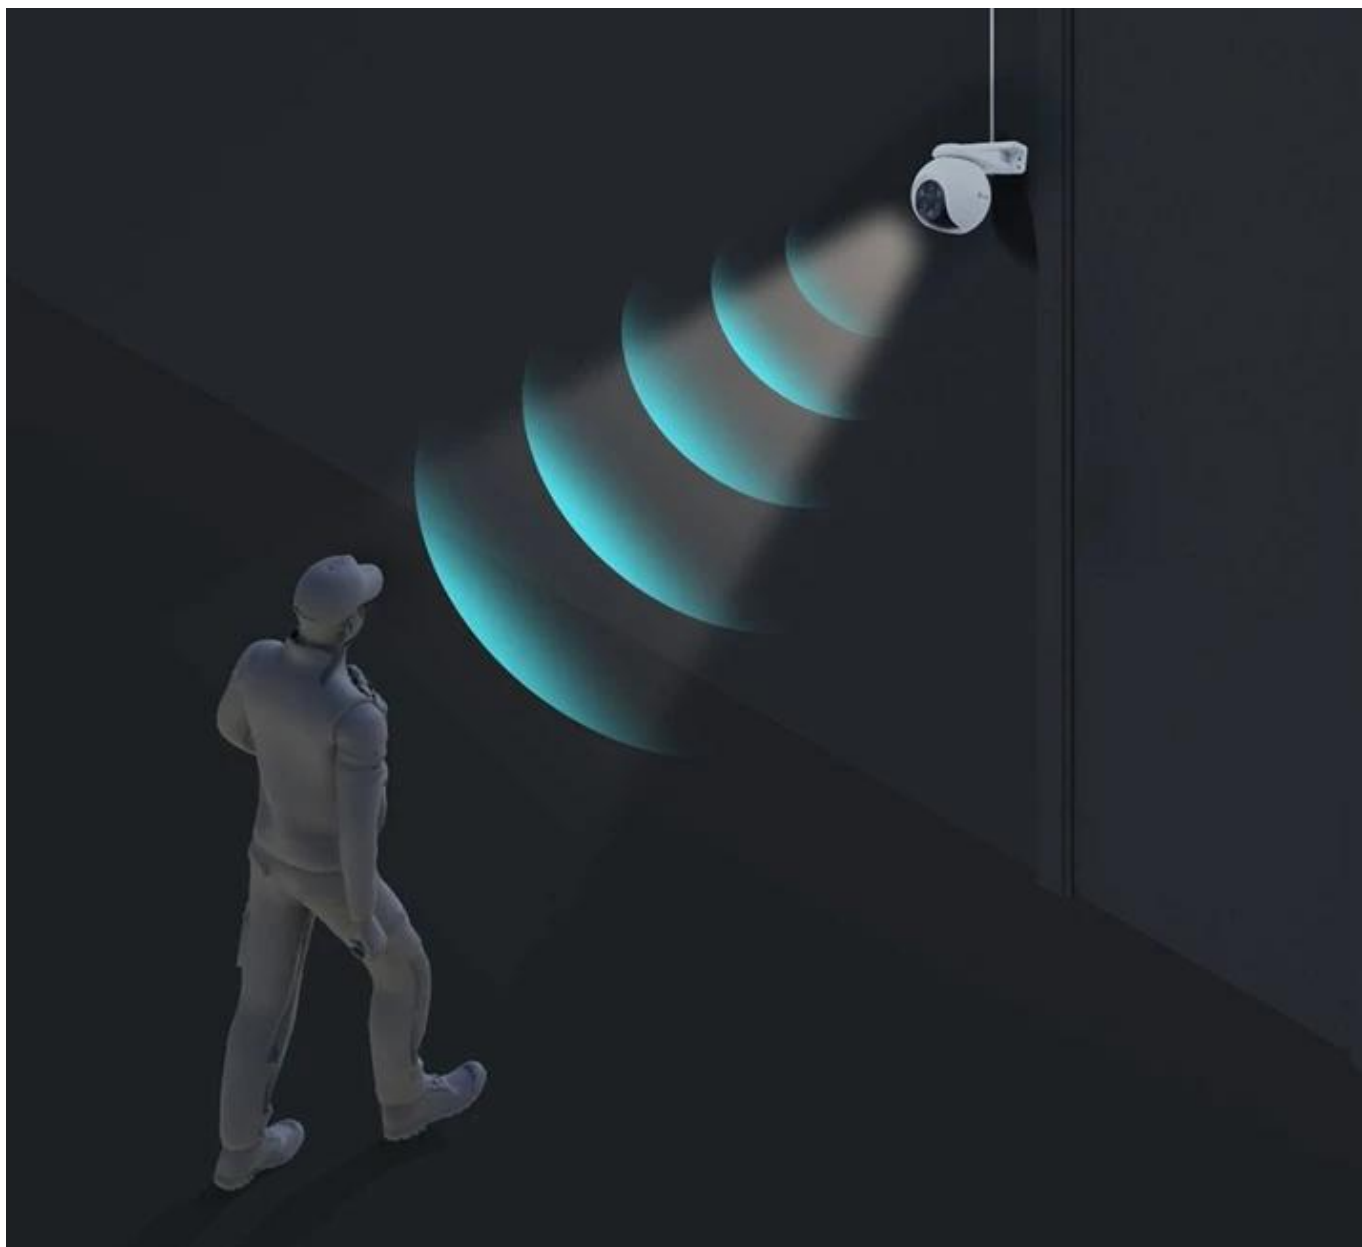

Popis

EZVIZ H80f Multi 2K+ - trojice objektivů pro vaši ochranu

Výkonná bezpečnostní kamera EZVIZ H80f Multi 2K+ s trojicí objektivů, která přináší špičkové venkovní zabezpečení pro váš domov, kancelář nebo jinou nemovitost. Tento model je vybaven trojicí objektivů, které ve vzájemné spolupráci zajišťují komplexní monitoring prostoru. **Širokoúhlý dohled, vícenásobný zoom** a samozřejmě detailní obraz obdržíte v rámci jediné bezpečnostní kamery.

EZVIZ H80f Multi 2K+

Venkovní IP kamera nabízí **tři snímače 1/3" CMOS** s rozlišením **3 × 4 Mpx**. Každý je tak schopný snímat video v rozlišení 2560 × 1440 bodů. Pro případ zhoršených světelných podmínek je přítomen **IR přísvit** do vzdálenosti **30 m** a bílý LED přísvit do vzdálenosti **20 m** pro pořizování barevných záznamů v noci. Kompresce **H.265/H.264** snižuje nároky na přenos dat a úložiště. Natočené záznamy je možné ukládat na **microSD kartu** do kapacity až 512 GB, nebo odesílat na cloudové úložiště (na základě předplatného). **Aktivní zastrašení** v podobě stroboskopického světla a zvukového alarmu pak varuje případné narušitele. Propojení kamery pomocí aplikace v mobilním zařízení umožní pohodlný vzdálený přístup, pořizování záznamů či fotografií nebo upozornění v případě **detekce pohybu**. Mezi další užitečné funkce patří například **rozpoznávání lidské postavy a vozidla** pomocí umělé inteligence, přizpůsobitelná oblast detekce pohybu, integrovaný **reproduktor a mikrofon** či sledování pohybující se postavy (Auto-Tracking). Připojení lze jednoduše realizovat jak drátově prostřednictvím **RJ-45** konektoru, tak bezdrátově skrze **Wi-Fi**. Díky voděodolnému krytu dle **IP67** nabízí jak vnitřní, tak i venkovní možnost použití. Přímo v aplikaci navíc můžete s kamerou pohodlně otáčet o **až 340°** horizontálně a **až 70°** vertikálně.