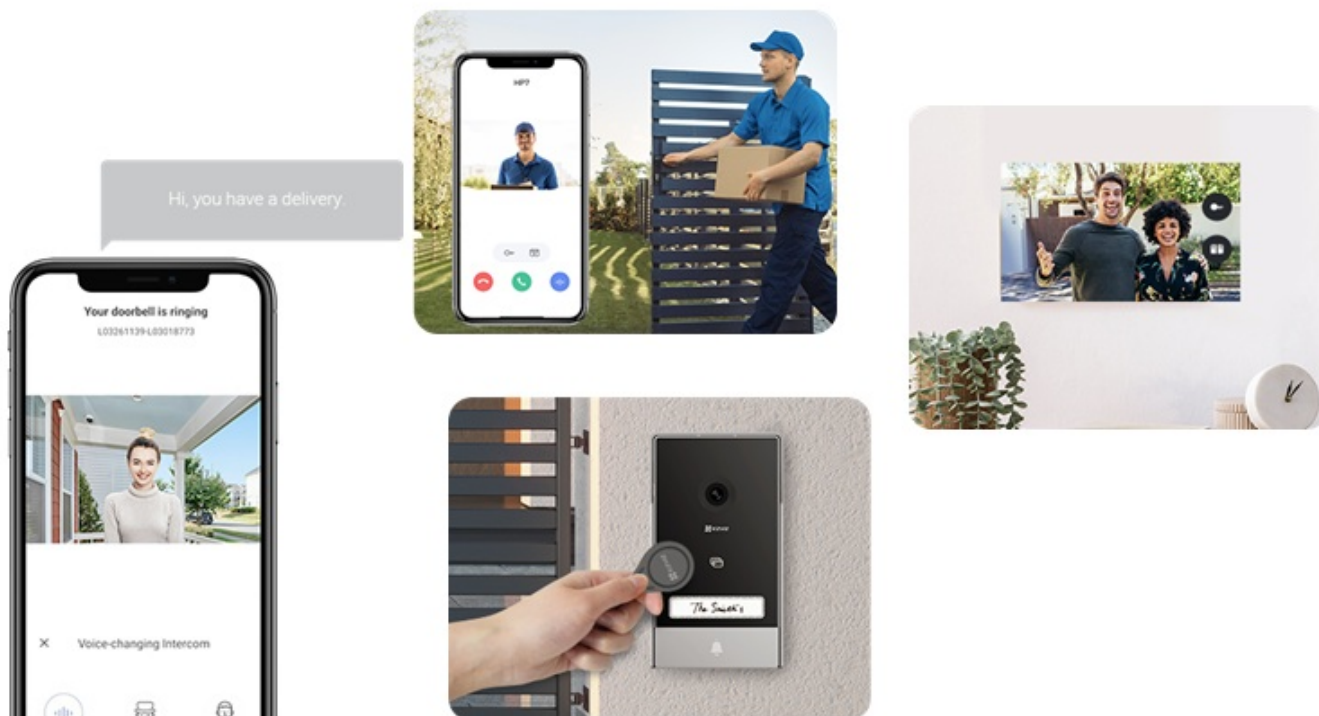

EZVIZ HP7 2-Entry Kit - zabezpečení domova dnes i v budoucnu

Sada dvou dveřních stanic EZVIZ HP7 2 představuje chytré a elegantní řešení pro bezpečný přístup do vaší domácnosti. **Interkom** podporuje připojení k internetu a vzdálený přístup pomocí aplikace. Obsahuje **videotelefon**, který umožní komfortní prohlížení, komunikaci a udělování přístupu návštěvníkům. Je vybaven **dotykovou obrazovkou**, která umožní nastavení a správu venkovního dveřního telefonu.

Spolupracuje s **venkovní kamerou**, která dokáže nahrávat videa ve **vysokém rozlišení 2K** a přichozí osoby detekuje formou mobilních oznámení v reálném čase. Samozřejmostí je **zabudovaný mikrofon a reproduktor** pro obousměrnou komunikaci. Zařízení **EZVIZ HP7 2** je tak vhodné pro instalaci ve vilách, rozlehlých domech a dalších moderních nemovitostech. Součástí setu jsou také **vstupní čipy**, které po přiložení ke čtečce umožní snadný přístup návštěvníků.

EZVIZ HP7 2-Entry Kit

Set **dvou dveřních stanic** (interkomů) se čtečkou RFID čipů, **7" bytového monitoru** a příslušenství.

Dveřní stanice jsou vybaveny **jedním zvonkem** a kamerou s rozlišením **2048 x 1296 px**. Úhel záběru kamery je **162°** diagonálně. Pro přenos obrazu je používán kodek **H.265**. Samozřejmostí je integrovaný mikrofon, reproduktor a čtečka přístupových čipů **RFID**. Připojení zvonku je realizováno 2drátově. **Dotykový 7" monitor** lze připojit pomocí Wi-Fi a disponuje **microSD slotem**. Vzdálené **ovládání přes aplikaci**, **povrchová montáž**, odolnost vůči nepříznivým vlivům dle certifikace **IP65**. Z chytrých funkcí je k dispozici například **detekce lidské postavy**, možnost vygenerování dočasného návštěvnického kódu či volitelná funkce změny hlasu pro zachování soukromí při komunikaci.