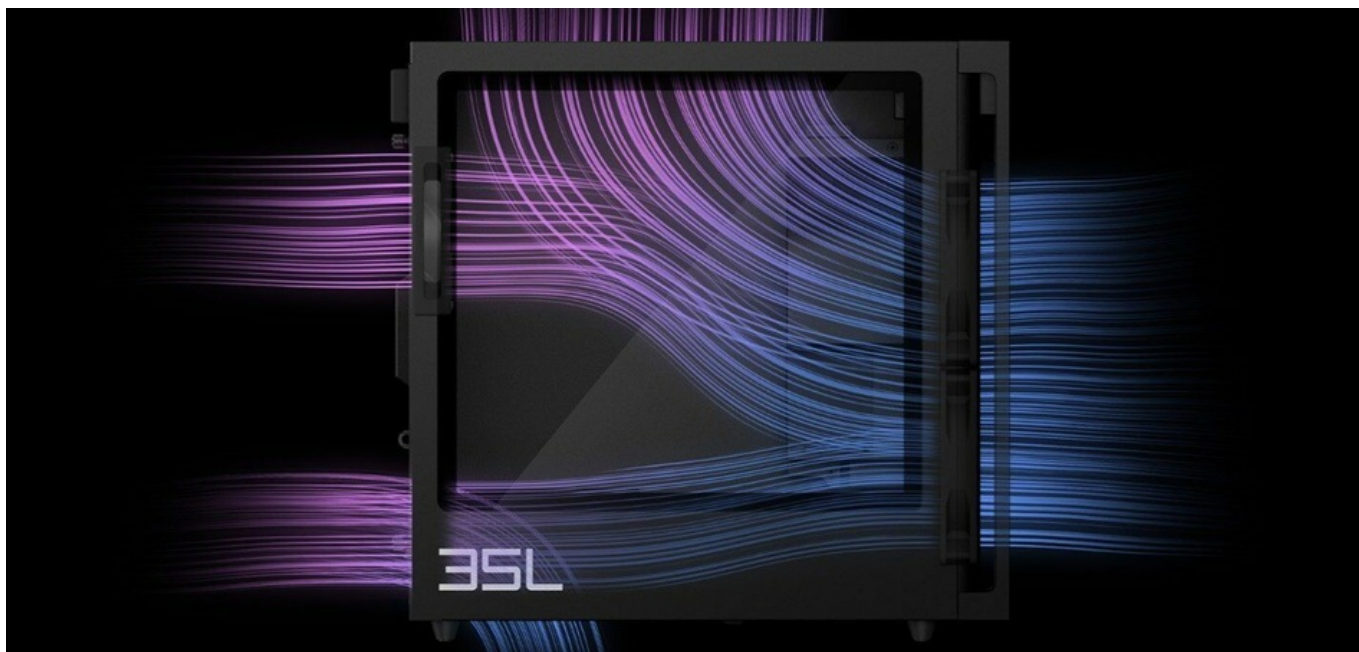

### HP OMEN GT16 - nekompromisně nakráčí do každé herní bitvy

**Stolní počítač HP OMEN GT16** se do každé herní výzvy vrhne jako tajfun. Je navržen tak, aby si poradil i s těmi nejnáročnějšími tituly a zprostředkoval vám je ve vysokém nastavení, kvalitě detailů a se stabilně vysokou snímkovou frekvencí. Při tom se samozřejmě udrží v chladu, takže můžete řídit, jak se vám zlíbí. Základem výkonu herního počítače **HP OMEN GT16-0006nc** je **procesor Intel Core Ultra 7**, který spolupracuje s vysokorychlostní **operační pamětí DDR5 s obří kapacitou 64 GB RAM** a samostatnou grafickou kartou **NVIDIA GeForce RTX 5080**. Díky precizní souhře těchto komponent vás čeká plynulý gaming bez jakýchkoliv kompromisů.

Dostupný výkon dělá z **HP OMEN GT16** skvělou volbu nejenom pro náročný gaming, ale také provoz náročných aplikací, **multitasking**, stříh a editaci videa, 3D modelování a další kreativní činnosti. **Grafická karta NVIDIA GeForce RTX 5080 SUPER** přináší vylepšenou technologii **Ray Tracing** a novou generaci RT jader, čímž podporuje realistickou grafiku včetně osvětlení, stínů a dalších vizuálních efektů ve hrách.

**DLSS** technologie zvyšuje rychlost snímkování a kvalitu obrazu, což umožňuje plynulé hraní. V neposlední řadě je potřeba zmínit také **podporu VR Ready** pro práci nebo zábavu ve virtuální realitě. Mezi další přednosti patří přítomnost **SSD úložiště**, které podporuje extra rychlý přístup k datům, a tím také výrazně svižnější načítání uložené pozice nebo start nového levelu. **OMEN GT16** přichází v exkluzivním **designu s průhlednou bočnicí** a umožňuje panoramatický pohled dovnitř systému. Dále podporuje **barevné RGB podsvícení**, které vytvoří zářivou show během hraní nebo streamování obsahu.