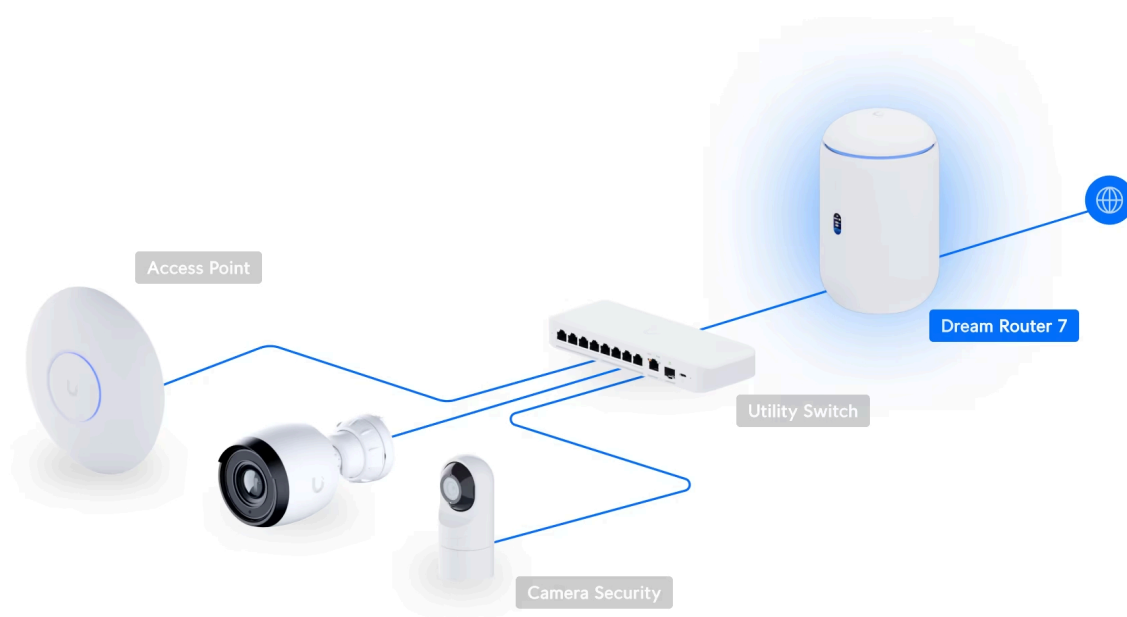

UniFi Dream Router 7 (UDR7) kombinuje **pokročilé bezpečnostní funkce s vysokým výkonem routování/přepínání** a sjednocuje tak router, **Wi-Fi 7** access point, bezpečnostní bránu a PoE switch. Toto zařízení podporuje **všechny aplikace UniFi** pro správu všech UniFi zařízení (tj. **UniFi Network, UniFi Protect, UniFi Access, UniFi Talk a UniFi Connect**). UDR7 je ideální pro firmy, které požadují spolehlivý router/switch s managementem v profesionálním provedení. UniFi Dream Router 7 je **ALL IN ONE** řešení, které obsahuje:

- Podpora **všech aplikací UniFi** pro správu UniFi zařízení (tj. UniFi Network, UniFi Protect, UniFi Access, UniFi Talk a UniFi Connect)
- **Router a 5portový switch (2x GbE RJ-45 LAN 1x GbE RJ-45 LAN s podporou PoE, 1x 2,5GbE RJ-45 WAN, 1x 10G SFP+)**
- **Integrovaný přístupový bod s podporou standardu 802.11be (Wi-Fi 7)**
- **Bezpečnostní bránu - pokročilé zabezpečovací prvky (IDS/IPS, DPI a další funkce)**
- **1x microSD slot pro NVR úložiště (64GB microSD karta součástí balení)**

Váš prohlížeč nepodporuje video HTML5.

UniFi Dream Router 7 podporuje funkci **DPI** (Deep Packet Inspection) pro monitorování a blokování služeb, které využívají klienti. Navíc nabízí systém pro zabezpečení **IPS** (Intrusion Prevention System), který aktivně v reálném čase **chrání vaši síť před útoky a podezřelou aktivitou**.

Celý provoz řídí výkonný **čtyřjádrový procesor 1,5 GHz** ARM Cortex-A53 a propustnost dosahuje hodnoty **až 2,3 Gbps**.

Další funkce a výhody:

- Integrovaná Wi-Fi 7 (2x2 MU-MIMO)
- 300+ připojených Wi-Fi zařízení
- 0,96" barevná obrazovka LCM pro monitorování sítě a připojení
- VPN server
- Podpora VLAN
- Plug & Play instalace a správa přes webové rozhraní či Bluetooth
- Předinstalovaná microSD karta (64 GB) pro detekci záznamů NVR