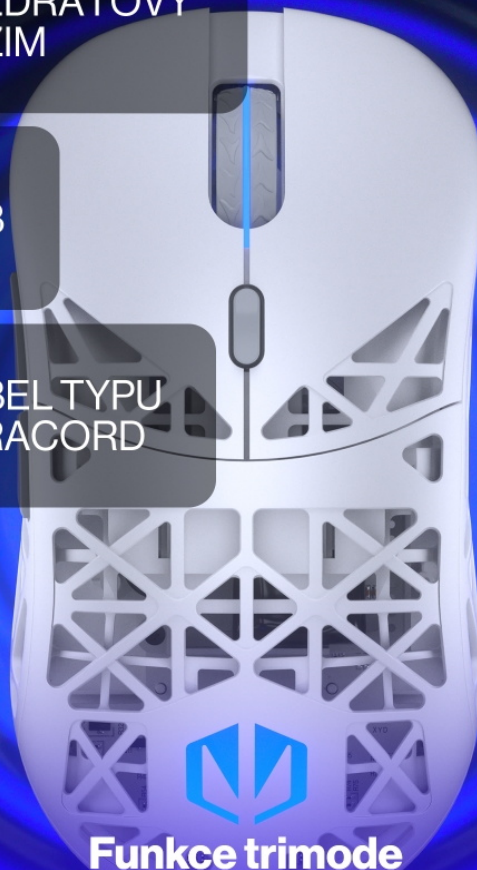

Rozhraní: 2,4 GHz (USB adaptér), Bluetooth, USB kabel

Napájení: integrovaná dobíjecí baterie

Rozměry: 126 × 65,7 × 39,3 mm

Hmotnost: 69 g

Barva: bílá

MAXIMÁLNÍ CITLIVOST
12 000 DPI

RYCHLOST
SLEDOVÁNÍ 300 IPS

Nejlepší z nejlepších

Dělejte strategická rozhodnutí ve zlomku sekundy a jděte směle
za vítězstvím díky spolehlivému senzoru [PixArt PAW3311](#).

BEZDRÁTOVÝ
REŽIM

USB

KABEL TYPU
PARACORD

Funkce trimode

Připojte se bez omezení díky možnosti připojit myš k PC, konzoli, telefonu
nebo TV přes 2,4 GHz, Bluetooth nebo USB kabel.

ULTRALEHKÁ
KONSTRUKCE (69 G)

PTFE SLIDERY

Ultralehká konstrukce

Dokonale vyvážená konstrukce na PTFE sliderech zaručuje rychlé a neomezené manévry na poli války.

Dedikovaný software

Snadno si přizpůsobíte všechna nastavení podle svých preferencí. Software myši vám umožňuje upravit citlivost kurzoru, změnit funkce tlačítek nebo zvolit barvu a typ podsvícení.