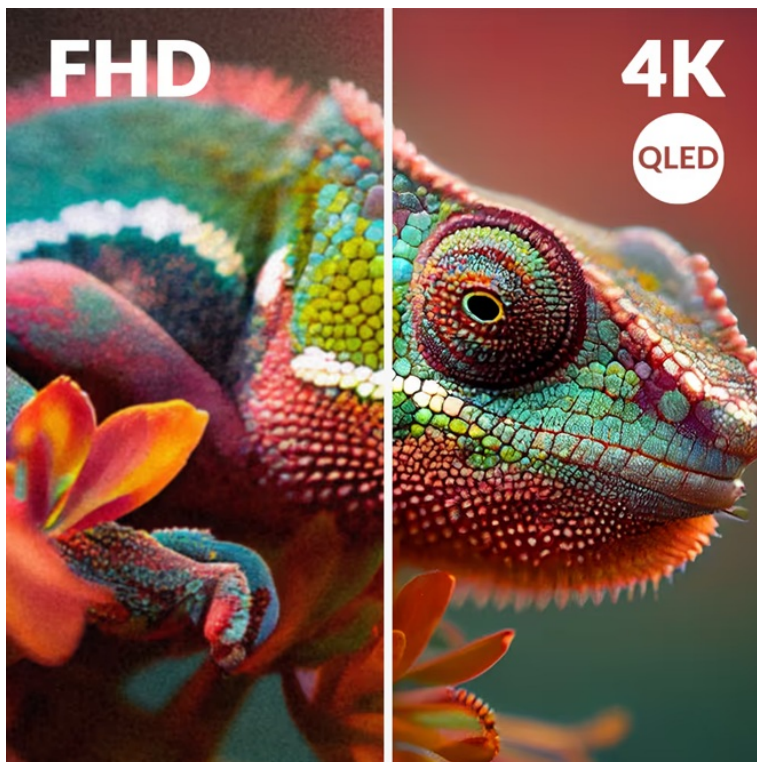

24 měs.

Stav:

Nové zboží

Popis

Chytrá TV Strong SRT50UG8773C - strhující 4K obraz a chytré funkce

Smart TV Strong SRT50UG8773C promění váš domov v moderní centrum multimediální zábavy. Nabízí velkou **obrazovku s úhlopříčkou 50 palců**, na které uvidíte každý detail. Ultra jemné 4K rozlišení podporuje mimořádně ostrý obraz, který si vychutnáte do nejmenších drobností. **Inovativní QLED technologie** se pyšní bohatými a zářivými barvami, které dají vyniknout každé filmové scéně. O audio se starají zabudované **reproduktory s technologií Dolby Atmos**, které vás obklopí zvukem a umožní vám zachytit každé slovo v dialogu i tichý šepot.

Strong SRT50UG8773C

Smart QLED televizor nabízí úhlopříčku **50"** a **4K Ultra HD** rozlišení 3840 × 2160 obrazových bodů. Pro příjem televizního vysílání je připraven **DVB-T2/S2/C** tuner s podporou dekódování **H.265/ HEVC**. Připojení k internetu lze realizovat jak drátově pomocí **RJ-45** portu, tak bezdrátově skrze technologii **Wi-Fi**. Pro přehrávání multimédií je možné využít **dva USB porty** a o zvuk se starají integrované reproduktory s celkovým výkonem **20 W**. Mezi další přednosti patří podpora **HDR10** a **Google Assistant**. Jako operační systém byl zvolen **Android 14**.

Barva: černá-stříbrná