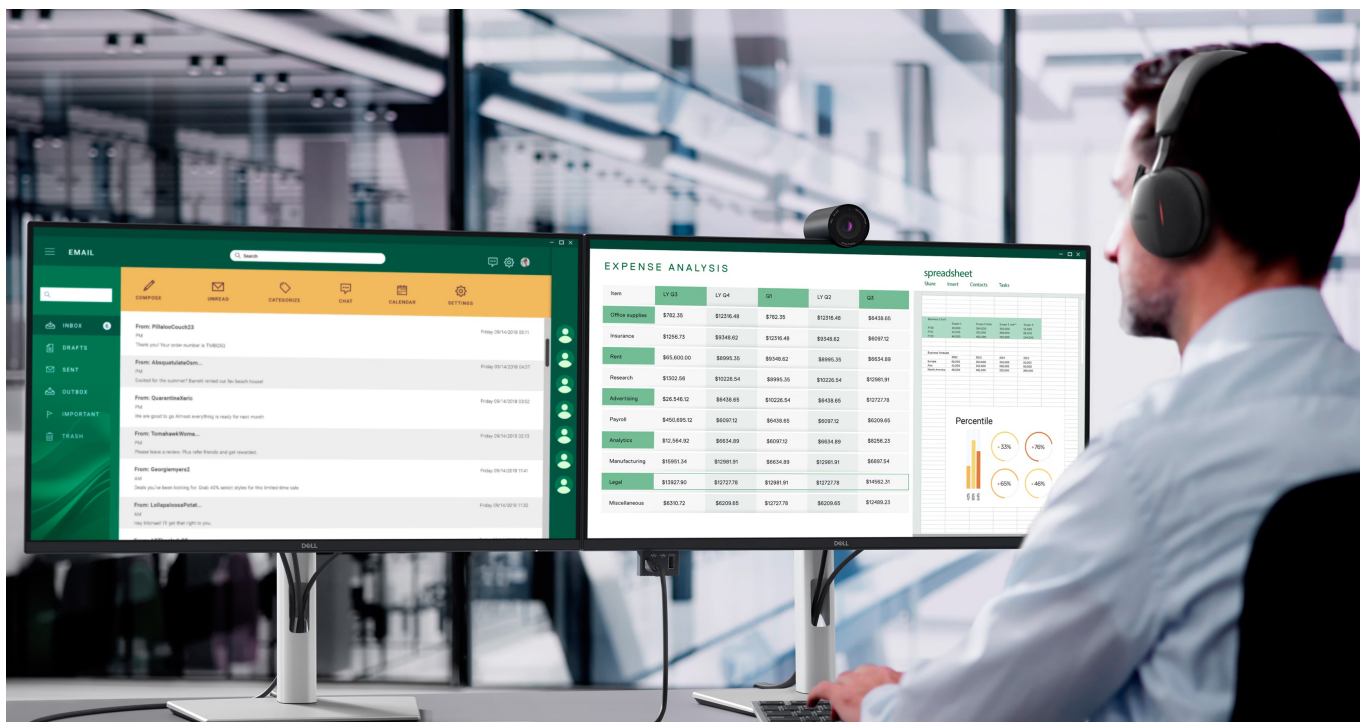

Stav: Nové zboží

Popis

Dell Pro 27 Plus P2725DE - komfortní pohled na tabulky i multimédia

Monitor Dell Pro 27 Plus P2725DE je připraven na jakýkoli úkol. Přináší 24palcový displej, na kterém zobrazíte pracovní povinnosti i multimédia pro každodenní zábavu. Obrazovka nabízí obraz v **QHD rozlišení**, díky čemuž vykresluje obsah ostře a s velkou mírou detailů. **Technologie IPS** zajišťuje široké pozorovací úhly, díky kterým můžete obsah sledovat pohodlně i při pohledu ze stran. Díky **99% pokrytí sRGB** je zajištěno přesné a konzistentní podání barev.

Technologie Daisy Chain vám umožní jednoduše propojit více monitorů jediným kabelem a získat enormní plochu pro náročnou práci. **Vylepšený režim ComfortView Plus** snižuje vyzařování modrého světla a přispívá ke komfortnímu sledování obsahu na displeji po celý den. Díky **obnovovací frekvenci 100 Hz** je obraz hladký a bez rušivých vlivů vykresluje i plynulé pohyby. **Výškově nastavitelný stojan s funkcí Pivot** umožní flexibilní přizpůsobení pozice podle vašich požadavků.

Dell Pro 27 Plus P2725DE

LED monitor s úhlopříčkou **27"** disponující Quad HD rozlišením **2560 × 1440** obrazových bodů s poměrem stran **16 : 9**. Nabízí jas **350 cd/m²**, kontrastní poměr **1500 : 1**, 99% pokrytí sRGB, dobu odezvy **5 ms** a obnovovací frekvenci **100 Hz**. Pozorovací úhly **178° horizontálně i vertikálně** zaručí skvělou viditelnost z jakéhokoliv úhlu. K dispozici jsou také **tři porty USB 3.0**, ethernetový port **RJ-45** a dva porty **USB-C**, z nichž jeden kromě vysokorychlostního přenosu videa a dat umožňuje napájení připojených zařízení až do 90 W. Díky technologii **Daisy Chain** lze jednoduše propojit více monitorů a připojit je k počítači jediným kabelem. Potěší také výškově nastavitelný stojan a funkce **Pivot**, která umožňuje otočení obrazovky o 90°.