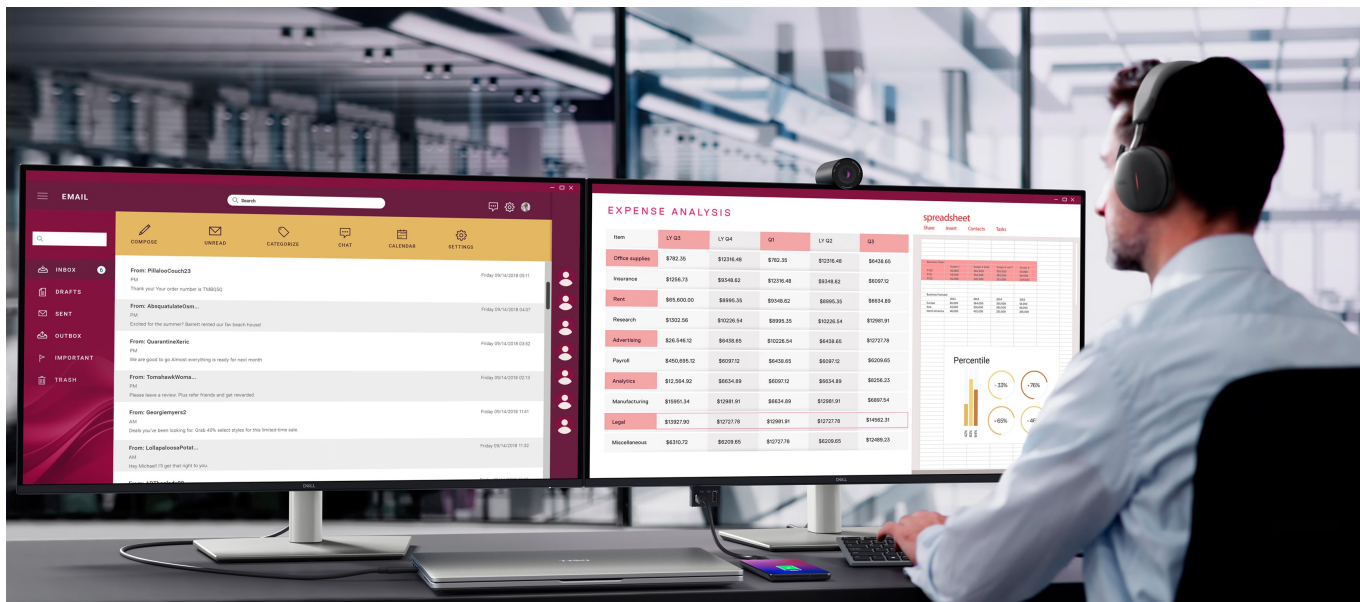

Stav: Nové zboží

Popis

Monitor Dell Pro 32 Plus P3225DE - takhle se na práci musí

Monitor Dell Pro 32 Plus P3225DE představuje výkon a ultra jemné rozlišení v elegantním designu. **Displej s úhlopříčkou 32 palců** vám zprostředkuje optimální plochu pro práci s moderním softwarem, sledování tabulek, dokumentů i multimédií zábavu. Díky **rozlišení QHD** je monitor Dell Pro 32 Plus P3225QD ideální **pro kreativní činnosti, editaci nebo tvorbu digitálního obsahu**. Quad HD rozlišení produkuje ostrý obraz, který zachytí potřebné detaily, a díky tomu posune vaše pracovní projekty i multimediální zážitky zase o kus dál. **Obnovovací frekvence 100 Hz** zajistí méně blikání a více plynulého pohybu bez rušivých vlivů.

Výškově nastavitelný stojan s funkcí Pivot se postará o patřičný komfort a ergonomii během dlouhých hodin práce. Kromě námahy těla snižuje také námahu očí. **Technologie ComfortView Plus** potlačuje intenzitu modrého světla a efektivně chrání váš zrak při dlouhodobém sledování displeje.

Dell Pro 32 Plus P3225DE

LED monitor s úhlopříčkou **32"** disponující Quad HD rozlišením **2560 x 1440** obrazových bodů s poměrem stran **16 : 9**. Nabízí jas **350 cd/m²**, kontrastní poměr **1500 : 1**, 99% pokrytí sRGB, dobu odezvy **5 ms** a obnovovací frekvenci **100 Hz**. Pozorovací úhly **178° horizontálně i vertikálně** zaručí skvělou viditelnost z jakéhokoliv úhlu. K dispozici jsou také **tři porty USB 3.0**, ethernetový port **RJ-45** a dva porty **USB-C**, z nichž jeden kromě vysokorychlostního přenosu videa a dat umožňuje napájení připojených zařízení až do 90 W. Díky technologii **Daisy Chain** lze jednoduše propojit více monitorů a připojit je k počítači jediným kabelem. Potěší také výškově nastavitelný stojan a funkce **Pivot**, která umožňuje otočení