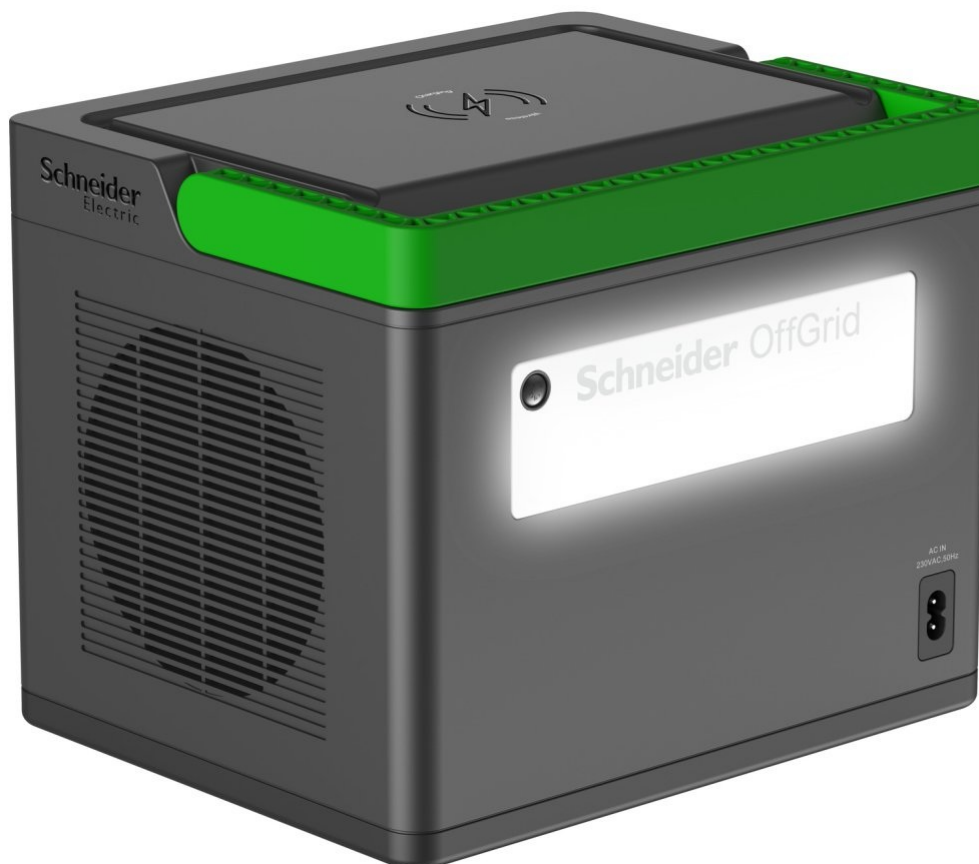

APC OFFGRID PORTABLE POWER STATION 500

Cena celkem:	12 075 Kč (bez DPH: 9 979 Kč)
Běžná cena:	13 282 Kč
Ušetříte:	1 207 Kč
Kód zboží:	UPSA1232
Part No.:	PPS500-GR
Záruka:	24 měs.
Stav:	Nové zboží

Popis

APC OffGrid Portable Power Station 500 - energie pro každou příležitost

Nabíjecí stanice APC OffGrid Portable Power Station 500 kompaktních rozměrů, která poslouží jako záložní zdroj energie pro rozmanité potřeby. Uplatní se při kempování, venkovní párty a dalších outdoorových aktivitách, případně v nečekaných a nouzových situacích. Disponuje **kapacitou 517 Wh**, která umožní dlouhodobé a stabilní napájení bez kompromisů. **Nabíjecí stanice APC OffGrid Portable Power Station 500** nabízí řadu portů pro napájení rozmanitých zařízení. Nechybí **trojice portů USB** či **dvojice portů USB-C**, z nichž jeden je s podporou vysokorychlostního napájení **Power Delivery o výkonu 60 W**. Informace o stavu nabití a další informace vám zprostředkuje **LCD displej**.

rukojetí pro snadné přenášení, výbava obsahuje rovněž **LED svítilnu** nebo **bezdrátovou nabíječku** na horní straně.

APC OffGrid Portable Power Station 500

Přenosná nabíjecí stanice v kompaktním provedení s vysokou kapacitou **517 Wh** je ideální například pro kempování, cestování, práci v terénu nebo jako záložní zdroj energie v nouzových situacích. Disponuje **třemi DC 12 V výstupy** a **dvěma AC 230 V výstupy** poskytujícími výkon **500 W**. Pro nabíjení mobilních zařízení můžete využít **tři USB** porty či dva konektory **USB-C**, z nichž jeden podporuje **Power Delivery 60 W**. Pro informace o stavu nabití či zobrazení upozornění slouží přehledný **LCD displej**. Nabíjení stanice je možné realizovat kdekoliv pomocí přenosného solárního panelu (není součástí balení) nebo skrze přiložené napájecí adaptéry do sítě a do autozásuvky. Zajistí potěší také vysoce výkonná **LED svítilna** na zadní straně, praktická rukojeť pro pohodlné přenášení či **bezdrátová nabíječka** umístěná na horní straně.