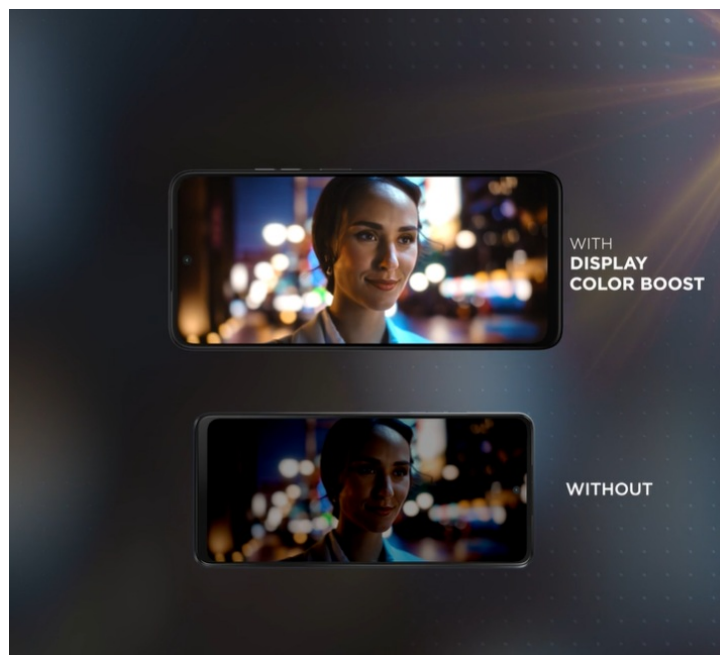

Popis

Motorola Moto G35 - ideální rovnováha výkonu a funkcí pro každý den

Smartphone **Motorola Moto G35** potěší uživatele solidním výkonem, elegantním vzhledem a bohatou nabídkou moderních funkcí. Tento model je vybaven **velkým 6,72" displejem**, který nabízí ostré **Full HD+ rozlišení** a dosahuje **obnovací frekvence 120 Hz**. Díky tomu zajišťuje plynulé zobrazení a živé multimediální zážitky. Obraz je natolik hladký a displej prostorný, že podpoří komfortní sledování filmů, videí, práci s aplikacemi nebo hraní her.

Výbava obsahuje také **zadní duální fotoaparát s technologií Quad Pixel** a rozlišením 50 + 8 Mpx pro zachycení snímků ve vysoké kvalitě a detailech. **Přední 16Mpx kamera** zase poslouží všem fanouškům selfie momentek a videohovorů. **Baterie s kapacitou 5 000 mAh** zajistí dlouhou výdrž na jedno nabití. Konektivita zahrnuje mimo jiné podporu **sítě 5G** pro svižné stahování velkých objemů dat, plynulé streamování, on-line komunikaci nebo hraní po síti. Mezi další praktické funkce patří například snadné a bezpečné odemknutí pomocí **čtečky otisku prstů** nebo **rozpoznávání obličeje**.