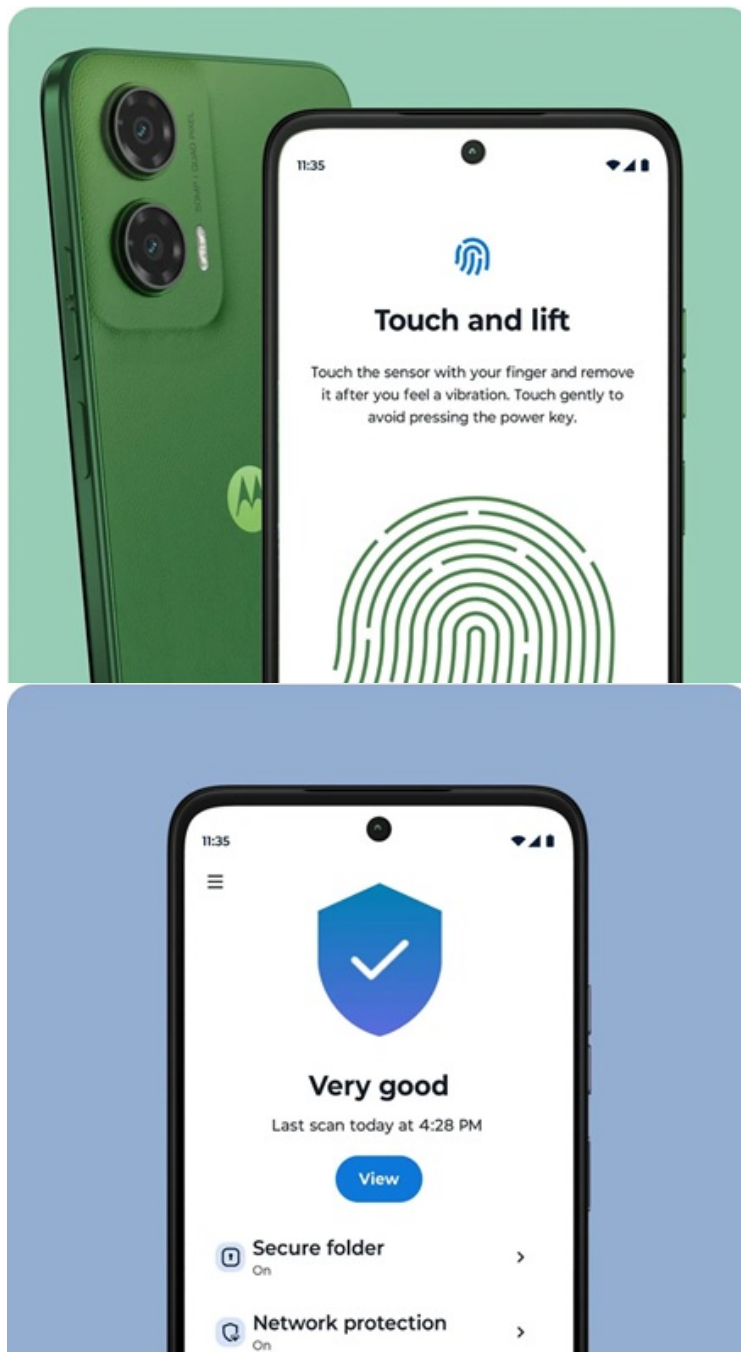

Popis

Motorola Moto G35 - ideální rovnováha výkonu a funkcí pro každý den

Smartphone **Motorola Moto G35** potěší uživatele solidním výkonem, elegantním vzhledem a bohatou nabídkou moderních funkcí. Tento model je vybaven **velkým 6,72" displejem**, který nabízí ostré **Full HD+ rozlišení** a dosahuje **obnovací frekvence 120 Hz**. Díky tomu zajišťuje plynulé zobrazení a živé multimediální zážitky. Obraz je natolik hladký a displej prostorný, že podpoří komfortní sledování filmů, videí, práci s aplikacemi nebo hraní her.

Výbava obsahuje také **zadní duální fotoaparát s technologií Quad Pixel** a rozlišením 50 + 8 Mpx pro zachycení snímků ve vysoké kvalitě a detailech. **Přední 16Mpx kamera** zase poslouží všem fanouškům selfie momentek a videohovorů. **Baterie s kapacitou 5 000 mAh** zajistí dlouhou výdrž na jedno nabití. Konektivita zahrnuje mimo jiné podporu **sítě 5G** pro svižné stahování velkých objemů dat, plynulé streamování, on-line komunikaci nebo hraní po síti. Mezi další praktické funkce patří například snadné a bezpečné odemknutí pomocí **čtečky otisku prstů** nebo **rozpoznávání obličeje**.