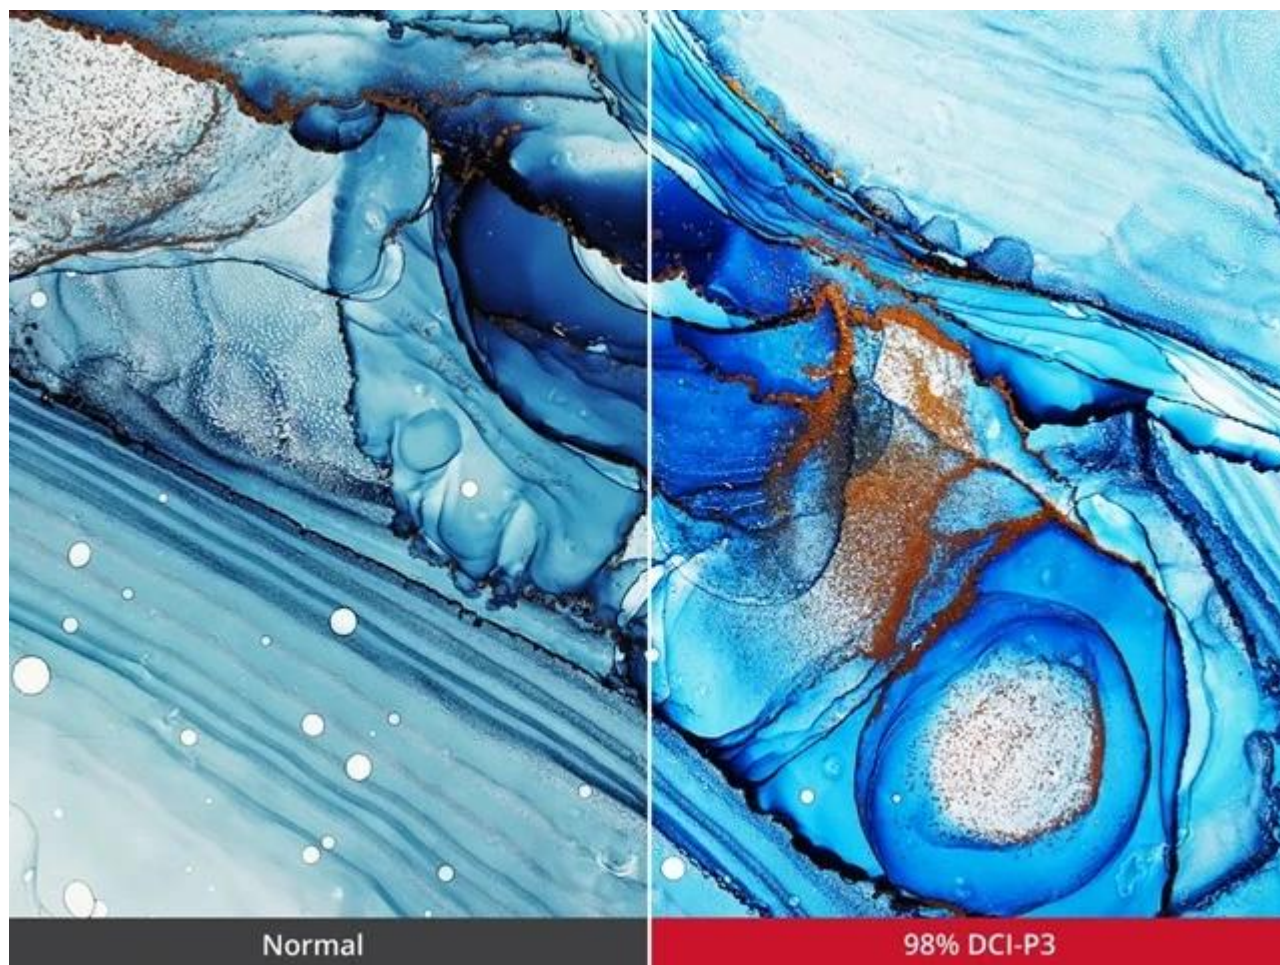

Popis

ViewSonic VA3420C - prohnutý širokoúhlý displej pro maximální produktivitu

Prohnutý LED monitor ViewSonic VA3420C pro firemní práci i domácí multimediální zábavu. **Velký displej s úhlopříčkou 34"** vám usnadní práci na projektech, činnost s více aplikacemi najednou i sledování multimediálního obsahu. Představuje ideální volbu pro tvorbu moderního pracoviště i multimediálního centra. **Monitor ViewSonic VA3420C** disponuje portem **USB typu C**, který představuje elegantní řešení pro přenos videa, zvuku, dat a výkonné 96W napájení jediným kabelem.

Výrazně tak zefektivní pracovní postupy a činnost s moderními notebooky. Displej produkuje obraz v **rozlišení UWQHD** na ultraširokoúhlé ploše, Díky tomu podporuje komfortní zážitky ze sledování s jasným a ostrým zobrazením. Současně tento široký poměr stran 21 : 9 přináší více místa na obrazovce než modely s poměrem stran 16 : 9, takže je ideální volbou pro **multitasking**.

Ultra-Wide QHD 21:9

ViewSonic VA3420C

Prohnutý LED monitor s úhlopříčkou **34"** a UWQHD rozlišením **3440 × 1440** obrazových bodů. Disponuje jasem **300 cd/m²**, dobou odezvy **1 ms** a pokrytím **98 % DCI-P3** barevné palety. Použitím technologie **IPS** je dosaženo širokých pozorovacích úhlů **178° horizontálně** i vertikálně. Rychlá obnovovací frekvence **120 Hz** nabízí dokonale plynulé zobrazení scény. Pro připojení periferií jsou k dispozici **dva USB porty** a univerzální port **USB-C**, který kromě vysokorychlostního přenosu videa a dat umožňuje napájení připojených zařízení až do **96 W**. Potěší též vestavěné **stereo reproduktory** s celkovým výkonem **5 W**. Monitor je vybaven **výškově nastavitelným stojanem** a **VESA uchycením**.