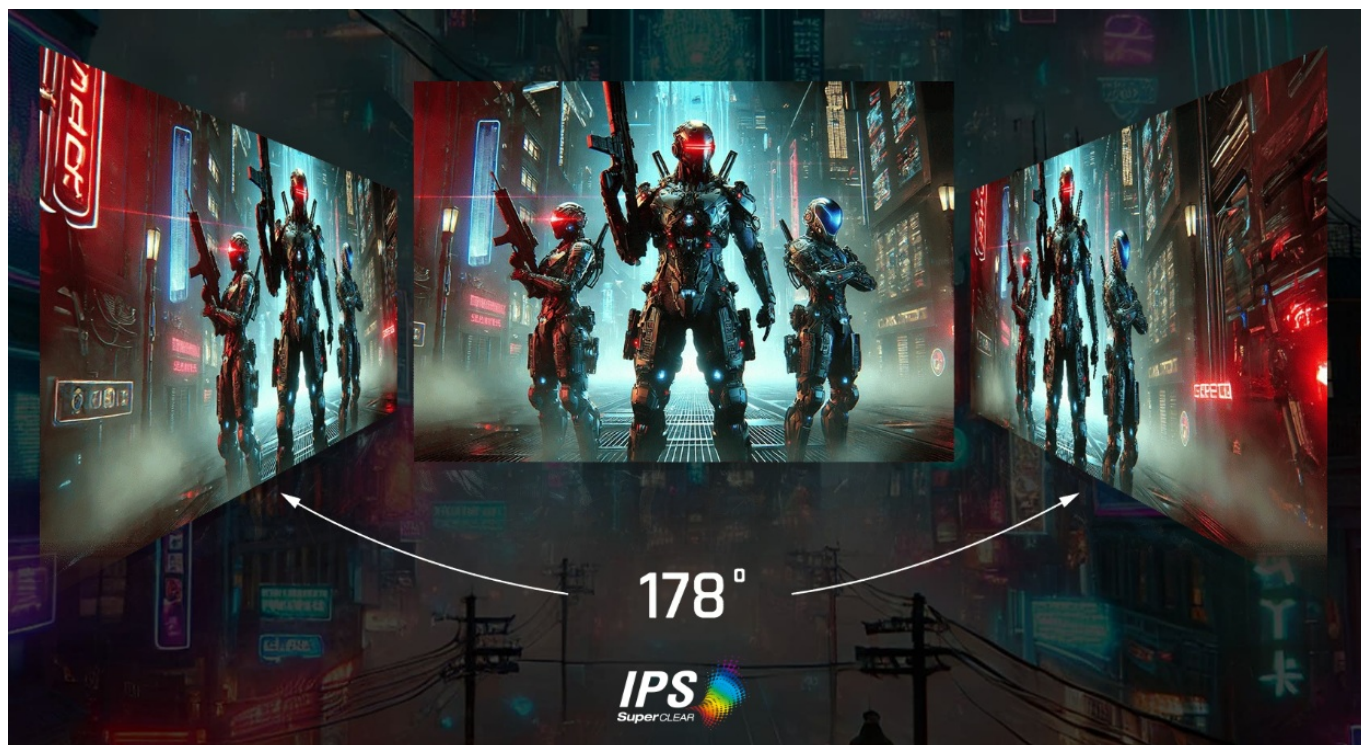

Herní monitor ViewSonic VX24G1-HD na virtuálním bojišti nedělá žádné kompromisy. Disponuje **180Hz obnovovací frekvencí** a **1ms dobou odezvy**, díky čemuž vykresluje obraz hladce a bez zpoždění, takže nad soupeři budete mít vždy kousíček toho klíčového náskoku. **Full HD displej s úhlopříčkou 23,8"**, podporou HDR10 a **111% pokrytím sRGB barevné palety** zajistí živé a bohaté barvy.

Navíc díky **SuperClear IPS panelu** a jeho širokým pozorovacím úhlům si veškerý obsah dopřejete pohodlně a bez zkreslení i při pohledu ze stran. **Technologie VRR (Variable Refresh Rate)** upravuje obnovovací frekvenci obrazu s frekvencí grafického procesoru, čímž efektivně potlačuje sekání a trhání.

ViewSonic VX24G1-HD

Herní LED monitor s úhlopříčkou **23,8"** nabízí Full HD rozlišení **1920 × 1080** obrazových bodů a podporu **HDR10** zobrazení, které poskytuje vynikající kontrast a vysokou přesnost barev. Disponuje dobou odezvy **1 ms**, kontrastním poměrem **1000 : 1**, jasem **300 cd/m²** a **111% pokrytím sRGB** barevné palety. **Variabilní obnovovací frekvence (VRR)** až **180 Hz** zajistí intenzivní akci bez trhání, zadržávání nebo rozmazávání obrazu při pohybu. Příjemné jsou též pozorovací úhly **178°** horizontálně i vertikálně.

Součástí balení je DisplayPort kabel.

ZÁKLADNÍ SPECIFIKACE

Typ panelu: IPS

Úhlopříčka: 23,8"

Poměr stran: 16 : 9

Rozlišení: 1920 × 1080

Kontrastní poměr: 1000 : 1

Doba odezvy: 1 ms