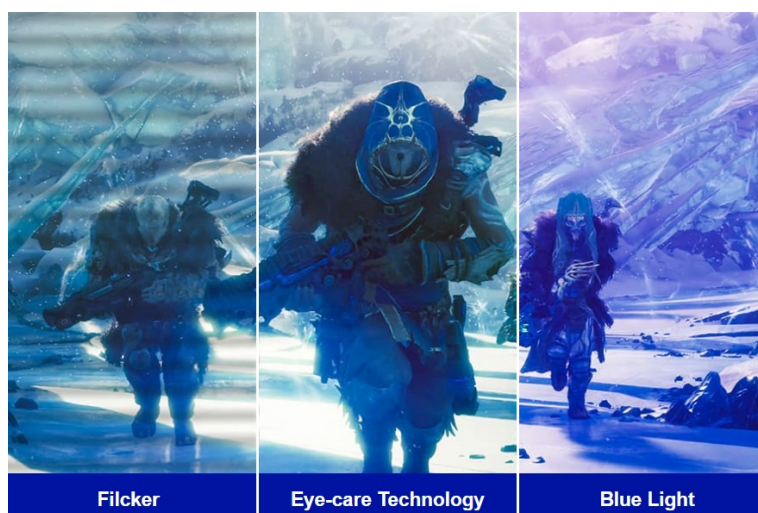

Herní monitor ViewSonic VX24G1-HD na virtuálním bojišti nedělá žádné kompromisy. Disponuje **180Hz obnovovací frekvencí** a **1ms dobou odezvy**, díky čemuž vykresluje obraz hladce a bez zpoždění, takže nad soupeři budete mít vždy kousíček toho klíčového náskoku. **Full HD displej s úhlopříčkou 23,8"**, podporou HDR10 a **111% pokrytím sRGB barevné palety** zajistí živé a bohaté barvy.

Navíc díky **SuperClear IPS panelu** a jeho širokým pozorovacím úhlům si veškerý obsah dopřejete pohodlně a bez zkreslení i při pohledu ze stran. **Technologie VRR (Variable Refresh Rate)** upravuje obnovovací frekvenci obrazu s frekvencí grafického procesoru, čímž efektivně potlačuje sekání a trhání.

Akční scény, přestřelky, zběsilé závody a další gamingové zážitky si vychutnáte plynule a bez rušivých vizuálních artefaktů. Konektivita v podobě portů **HDMI** a **DisplayPort** umožní snadné připojení **monitoru ViewSonic VX24G1-HD** k moderním PC systémům a **herním konzolám**. Technologie **Eye ProTech** chrání vaše oči před modrým světlem a blikáním, takže si klidně můžete dát i několikahodinový herní maraton.

ViewSonic VX24G1-HD

Herní LED monitor s úhlopříčkou **23,8"** nabízí Full HD rozlišení **1920 × 1080** obrazových bodů a podporu **HDR10** zobrazení, které poskytuje vynikající kontrast a vysokou přesnost barev. Disponuje dobou odezvy **1 ms**, kontrastním poměrem **1000 : 1**, jasem **300 cd/m²** a **111% pokrytím sRGB** barevné palety. **Variabilní obnovovací frekvence (VRR)** až **180 Hz** zajistí intenzivní akci bez trhání, zadržávání nebo rozmazávání obrazu při pohybu. Příjemné jsou též pozorovací úhly **178°** horizontálně i vertikálně.