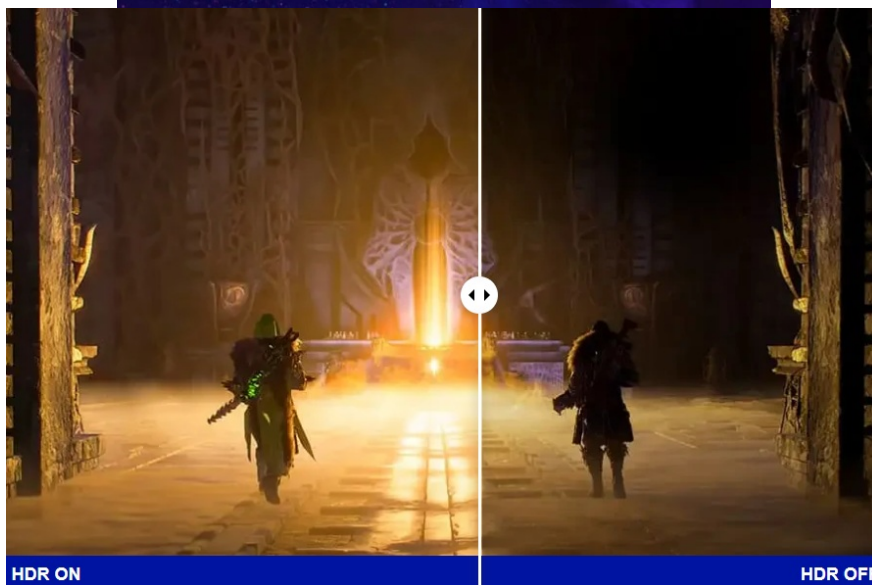

Herní monitor ViewSonic VX24G1-HD na virtuálním bojišti nedělá žádné kompromisy. Disponuje **180Hz obnovovací frekvencí** a **1ms dobou odezvy**, díky čemuž vykresluje obraz hladce a bez zpoždění, takže nad soupeři budete mít vždy kousíček toho klíčového náskoku. **Full HD displej s úhlopříčkou 23,8"**, podporou HDR10 a **111% pokrytím sRGB barevné palety** zajistí živé a bohaté barvy.

Navíc díky **SuperClear IPS panelu** a jeho širokým pozorovacím úhlům si veškerý obsah dopřejete pohodlně a bez zkreslení i při pohledu ze stran. **Technologie VRR (Variable Refresh Rate)** upravuje obnovovací frekvenci obrazu s frekvencí grafického procesoru, čímž efektivně potlačuje sekání a trhání.

ViewSonic VX24G1-HD

Herní LED monitor s úhlopříčkou **23,8"** nabízí Full HD rozlišení **1920 × 1080** obrazových bodů a podporu **HDR10** zobrazení, které poskytuje vynikající kontrast a vysokou přesnost barev. Disponuje dobou odezvy **1 ms**, kontrastním poměrem **1000 : 1**, jasem **300 cd/m²** a **111% pokrytím sRGB** barevné palety. **Variabilní obnovovací frekvence (VRR)** až **180 Hz** zajistí intenzivní akci bez trhání, zadržávání nebo rozmazávání obrazu při pohybu. Příjemné jsou též pozorovací úhly **178°** horizontálně i vertikálně.

Součástí balení je DisplayPort kabel.

ZÁKLADNÍ SPECIFIKACE

Typ panelu: IPS

Úhlopříčka: 23,8"

Poměr stran: 16 : 9

Rozlišení: 1920 × 1080

Kontrastní poměr: 1000 : 1

Doba odezvy: 1 ms