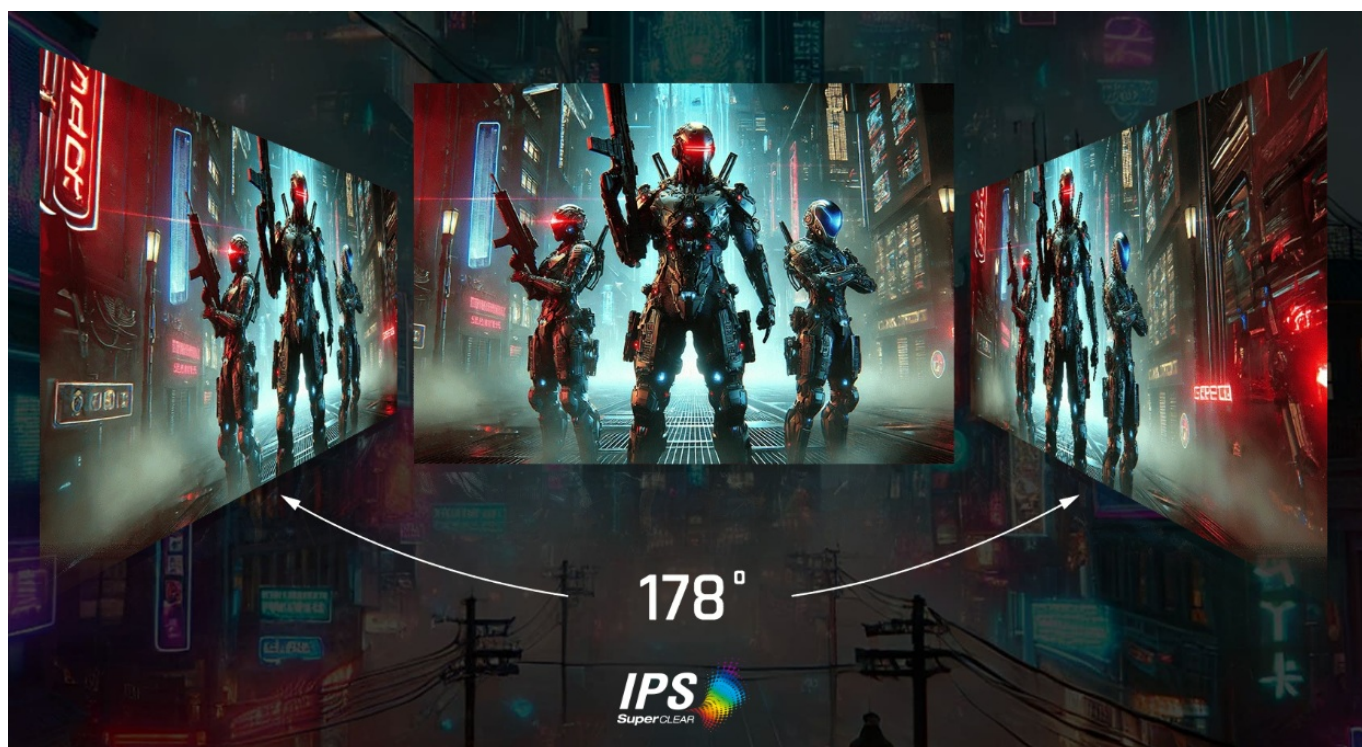

Herní monitor **ViewSonic VX27G1-HD** na virtuálním bojišti nedělá žádné kompromisy. Disponuje **180Hz obnovovací frekvencí** a **1ms dobou odezvy**, díky čemuž vykresluje obraz hladce a bez zpoždění, takže nad soupeři budete mít vždy kousíček toho klíčového náskoku. **Full HD displej s úhlopříčkou 27"**, podporou HDR10 a **113% pokrytím sRGB barevné palety** zajistí živé a bohaté barvy.

Navíc díky **SuperClear IPS panelu** a jeho širokým pozorovacím úhlům si veškerý obsah dopřejete pohodlně a bez zkreslení i při pohledu ze stran. **Technologie VRR (Variable Refresh Rate)** upravuje obnovovací frekvenci obrazu s frekvencí grafického procesoru, čímž efektivně potlačuje sekání a trhání.

ViewSonic VX27G1-HD

Herní LED monitor s úhlopříčkou **27"** nabízí Full HD rozlišení **1920 × 1080** obrazových bodů a podporu **HDR10** zobrazení, které poskytuje vynikající kontrast a vysokou přesnost barev. Disponuje dobou odezvy **1 ms**, kontrastním poměrem **1000 : 1**, jasem **300 cd/m²** a **113% pokrytím sRGB** barevné palety. **Variabilní obnovovací frekvence (VRR)** až **180 Hz** zajistí intenzivní akci bez trhání, zadržávání nebo rozmazávání obrazu při pohybu. Příjemné jsou též pozorovací úhly **178°** horizontálně i vertikálně.

Součástí balení je DisplayPort kabel.

ZÁKLADNÍ SPECIFIKACE

Typ panelu: IPS

Úhlopříčka: 27"

Poměr stran: 16 : 9

Rozlišení: 1920 × 1080

Kontrastní poměr: 1000 : 1

Doba odezvy: 1 ms