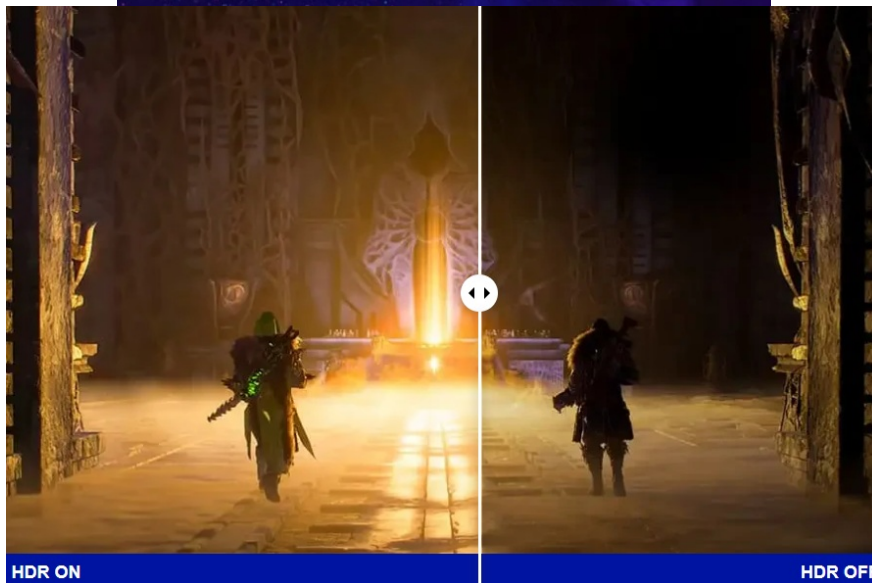

Herní monitor **ViewSonic VX27G1-HD** na virtuálním bojišti nedělá žádné kompromisy. Disponuje **180Hz obnovovací frekvencí** a **1ms dobou odezvy**, díky čemuž vykresluje obraz hladce a bez zpoždění, takže nad soupeři budete mít vždy kousíček toho klíčového náskoku. **Full HD displej s úhlopříčkou 27"**, podporou HDR10 a **113% pokrytím sRGB barevné palety** zajistí živé a bohaté barvy.

Navíc díky **SuperClear IPS panelu** a jeho širokým pozorovacím úhlům si veškerý obsah dopřejete pohodlně a bez zkreslení i při pohledu ze stran. **Technologie VRR (Variable Refresh Rate)** upravuje obnovovací frekvenci obrazu s frekvencí grafického procesoru, čímž efektivně potlačuje sekání a trhání.

ViewSonic VX27G1-HD

Herní LED monitor s úhlopříčkou **27"** nabízí Full HD rozlišení **1920 × 1080** obrazových bodů a podporu **HDR10** zobrazení, které poskytuje vynikající kontrast a vysokou přesnost barev. Disponuje dobou odezvy **1 ms**, kontrastním poměrem **1000 : 1**, jasem **300 cd/m²** a **113% pokrytím sRGB** barevné palety. **Variabilní obnovovací frekvence (VRR)** až **180 Hz** zajistí intenzivní akci bez trhání, zadržávání nebo rozmazávání obrazu při pohybu. Příjemné jsou též pozorovací úhly **178°** horizontálně i vertikálně.

Součástí balení je DisplayPort kabel.

ZÁKLADNÍ SPECIFIKACE

Typ panelu: IPS

Úhlopříčka: 27"

Poměr stran: 16 : 9

Rozlišení: 1920 × 1080

Kontrastní poměr: 1000 : 1

Doba odezvy: 1 ms