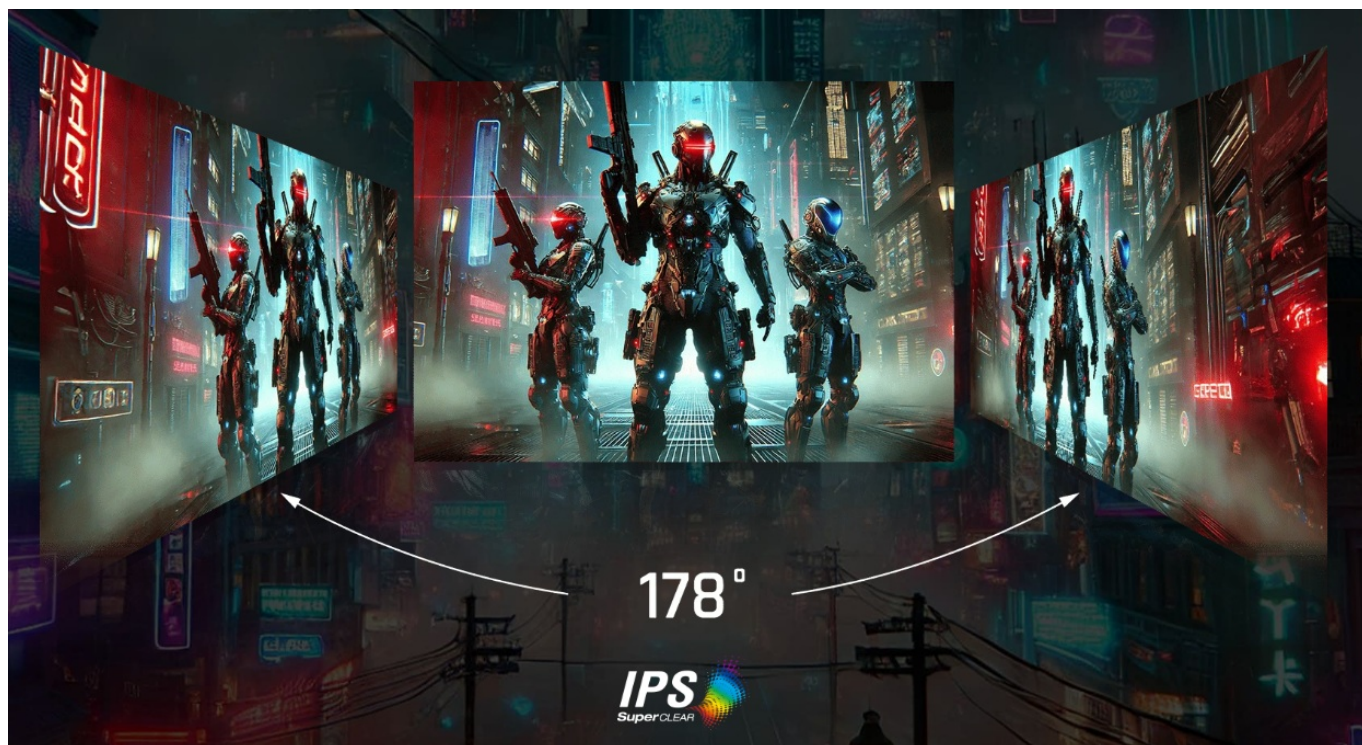

Ušetříte: **474 Kč**

Kód zboží: MONVIE0289

Part No.: VX27G1-2K

Záruka: 24 měs.

Stav: Nové zboží

Popis

ViewSonic VX27G1-2K - čistá herní preciznost

Herní monitor ViewSonic VX27G1-2K na virtuálním bojišti nedělá žádné kompromisy. Disponuje **180Hz obnovovací frekvencí** a **1ms dobou odezvy**, díky čemuž vykresluje obraz hladce a bez zpoždění, takže nad soupeři budete mít vždy kousíček toho klíčového náskoku. **QHD displej s úhlopříčkou 27"**, podporou HDR10 a **110% pokrytím sRGB barevné palety** zajistí živé a bohaté barvy.

Navíc díky **SuperClear IPS panelu** a jeho širokým pozorovacím úhlům si veškerý obsah dopřejete pohodlně a bez zkreslení i při pohledu ze stran. **Technologie VRR (Variable Refresh Rate)** upravuje obnovovací frekvenci obrazu s frekvencí grafického procesoru, čímž efektivně potlačuje sekání a trhání.

ViewSonic VX27G1-2K

Herní LED monitor s úhlopříčkou **27"** nabízí Quad HD rozlišení **2560 × 1440** obrazových bodů a podporu **HDR10** zobrazení, které poskytuje vynikající kontrast a vysokou přesnost barev. Disponuje dobou odezvy **1 ms**, kontrastním poměrem **1000 : 1**, jasem **300 cd/m2** a **110% pokrytím** sRGB barevné palety. **Variabilní obnovovací frekvence (VRR)** až **180 Hz** zajistí intenzivní akci bez trhání, zadrhávání nebo rozmazávání obrazu při pohybu. Příjemné jsou též pozorovací úhly **178°** horizontálně i vertikálně.

Součástí balení je DisplayPort kabel.

ZÁKLADNÍ SPECIFIKACE

Typ panelu: IPS

Úhlopříčka: 27"

Poměr stran: 16 : 9

Rozlišení: 2560 × 1440

Kontrastní poměr: 1000 : 1

Doba odezvy: 1 ms