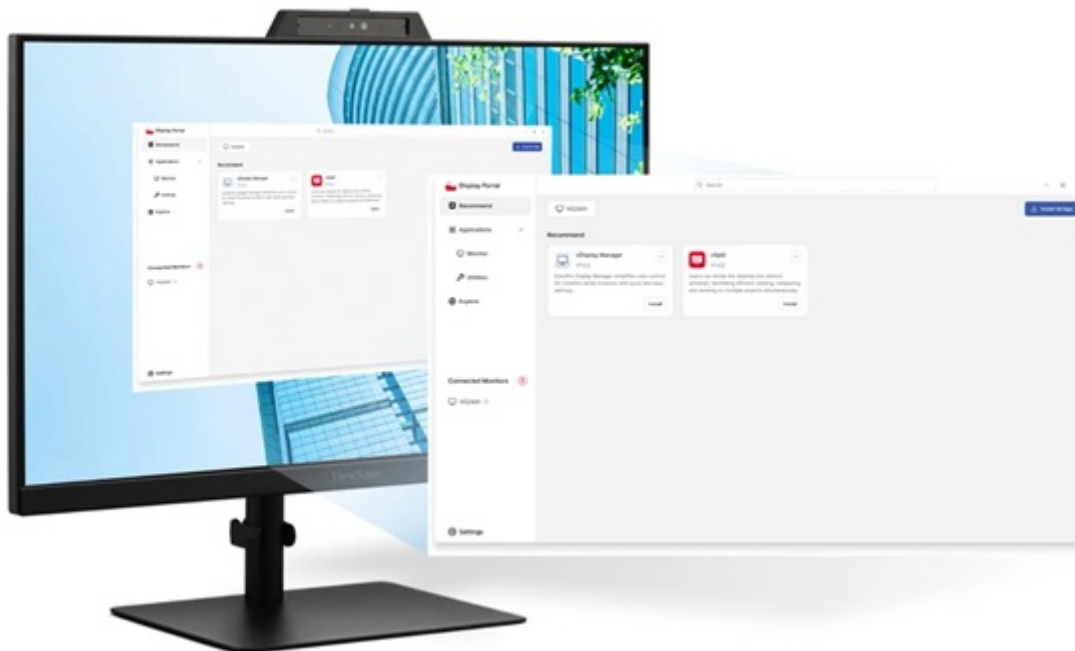

Záruka:

36 měs.

Stav:

Nové zboží

Popis

ViewSonic VG2441V - videokonferenční monitor pro náročné

Monitor ViewSonic VG2441V je navržen pro každodenní produktivitu a veškerou on-line komunikaci. Trávíte hodně času v on-line kontaktu s kolegy nebo rodinou? S tímto monitorem se můžete rozloučit s rozmazaným obrazem nebo špatně nastaveným úhlem kamery.

Budete vidět i slyšet

Disponuje **5Mpx webkamerou a dvěma mikrofony**, takže zajistí nejenom ostrý obraz, ale také kvalitní reprodukci hlasu. Nechybí ani **zabudované stereo reproduktory** pro plnohodnotné ozvučení. Součástí videokonferenční výbavy je také **posuvná krytka** a podporou funkce **Windows Hello**, čímž je zajištěno maximální soukromí a bezpečné přihlášení.

Monitor ViewSonic VG2441V představuje ideální volbu pro práci z domova nebo v kanceláři. Výrazně vám usnadní on-line mítinky s kolegy, zákazníky nebo třeba celým pracovním týmem. V rámci svých pracovních povinností se můžete těšit na **Full HD displej**, který vám zprostředkuje komfortní plochu o velikosti **24 palců**.

Vertical $\pm 5^\circ$

ViewSonic VG2441V

LED monitor s úhlopříčkou **23,8"** a rozlišením **1920 × 1080** obrazových bodů. Disponuje kontrastním poměrem **1500 : 1**, jasem **250 cd/m²**, dobou odezvy **4 ms**, **104% pokrytím sRGB** barevné palety obnovovací frekvencí **120 Hz**. Použitím technologie **IPS** je dosaženo širokých pozorovacích úhlů **178° horizontálně i vertikálně**. K dispozici jsou dva porty **USB 3.0** pro připojení datových uložišť nebo periférií a dva porty **USB-C**, z nichž jeden kromě vysokorychlostního přenosu videa a dat umožňuje napájení připojených zařízení až do **15 W**. Potěší také vestavěné **stereo reproduktory** s celkovým výkonem **4 W**. Pro videokonference lze využít **5Mpx webkameru** se **dvěma mikrofony**, posuvnou **krytkou** a podporou funkce **Windows Hello**. Předností monitoru je také možnost nastavení optimální orientace díky výškově nastavitelnému stojanu a funkci **Pivot**.