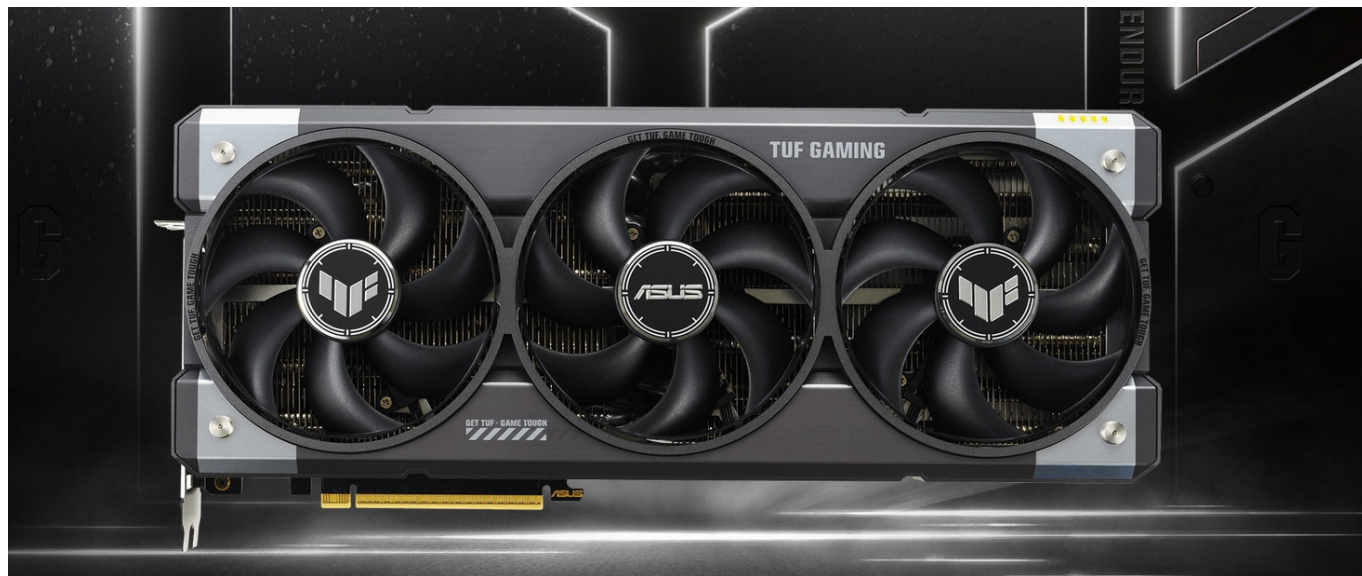

Stav: Nové zboží

Popis**ASUS TUF GAMING GeForce RTX 5060 Ti OC - odolnost a výkon bez kompromisů**

Grafická karta **ASUS TUF GAMING GeForce RTX 5060 Ti OC** je připravena být nejlepší. Disponuje vylepšeným chlazením i napájením, takže si poradí s jakoukoli zátěží, která se na ni chystá. Kromě toho se vyznačuje také posíleným designem - **speciálním kovovým exoskeletem**, který zajišťuje mimořádnou pevnost a odolnost. Je poháněna **architekturou NVIDIA Blackwell** a obsahuje nepřehledné množství technologií jak pro hráče, tak tvůrce obsahu.