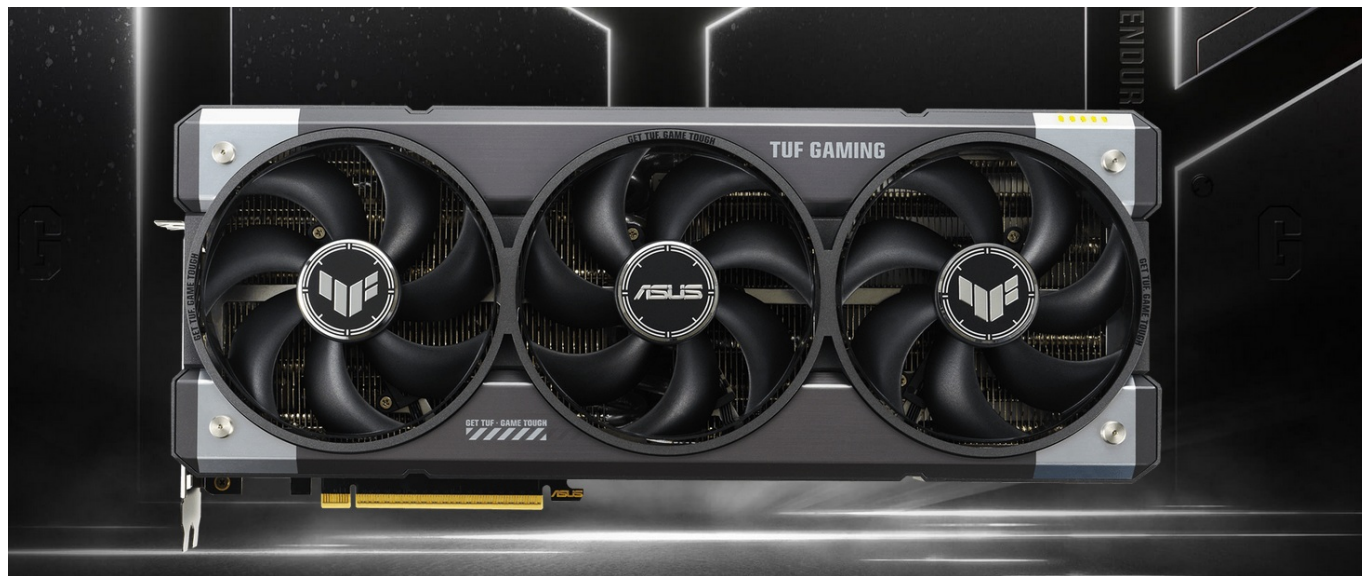

Popis**ASUS TUF GAMING GeForce RTX 5060 Ti - odolnost a výkon bez kompromisů**

Grafická karta **ASUS TUF GAMING GeForce RTX 5060 Ti** je připravena být nejlepší. Disponuje vylepšeným chlazením i napájením, takže si poradí s jakoukoli zátěží, která se na ni chystá. Kromě toho se vyznačuje také posíleným designem – **speciálním kovovým exoskeletem**, který zajišťuje mimořádnou pevnost a odolnost. Je poháněna **architekturou NVIDIA Blackwell** a obsahuje nepřeborné množství technologií jak pro hráče, tak tvůrce obsahu.