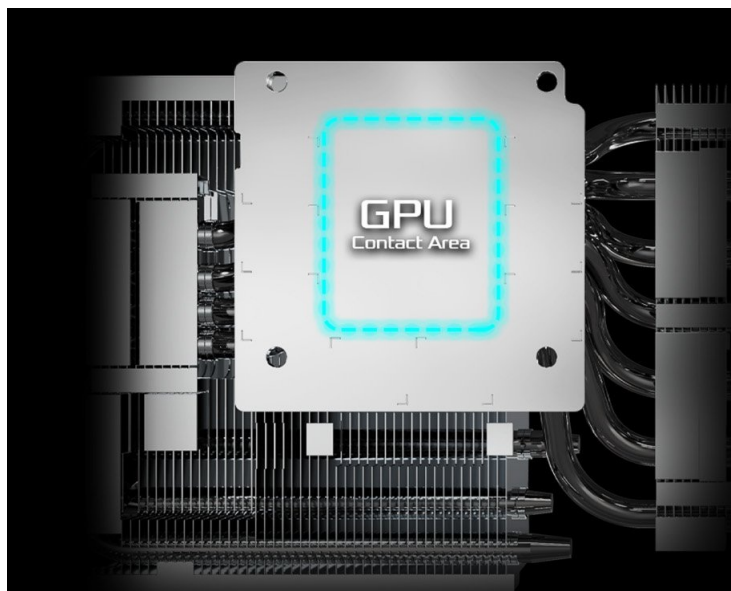

Stav: Nové zboží

**Popis****ASRock Radeon RX 9070 XT Steel Legend - nová úroveň digitálních médií**

Objevujte digitální svět v celé jeho pestrosti a rozsahu s **grafickou kartou ASRock Radeon RX 9070 XT Steel Legend**. Tento model se uplatní ve světě profesionálního gamingu i pracovní činnosti. Co do výkonu nemusíte dělat žádné kompromisy a s přehledem můžete pracovat s moderním softwarem, zvládnete **velmi náročné úlohy i počítačové hry** na maximální nastavení.

**Grafickou kartu ASRock Radeon RX 9070 XT Steel Legend** pohání moderní **architektura RDNA 4** a ve spojení se **16 GB vlastní paměti typu GDDR6** si bez zaváhání poradí s vysokou výpočetní zátěží. Systém chlazení se skládá z trojice ventilátorů, která se stará o efektivní rozptýlení tepla a snížení provozních teplot.

**Zadní kovová deska** kromě stylového vzhledu přispívá také k lepšímu chlazení, stejně jako žebrovaný design nebo tepelné trubice. Díky komplexní tepelné konstrukci dosahuje grafická karta **ASRock Radeon RX 9070 XT Steel Legend** stability i při vysokém a dlouhotrvajícím výkonu.