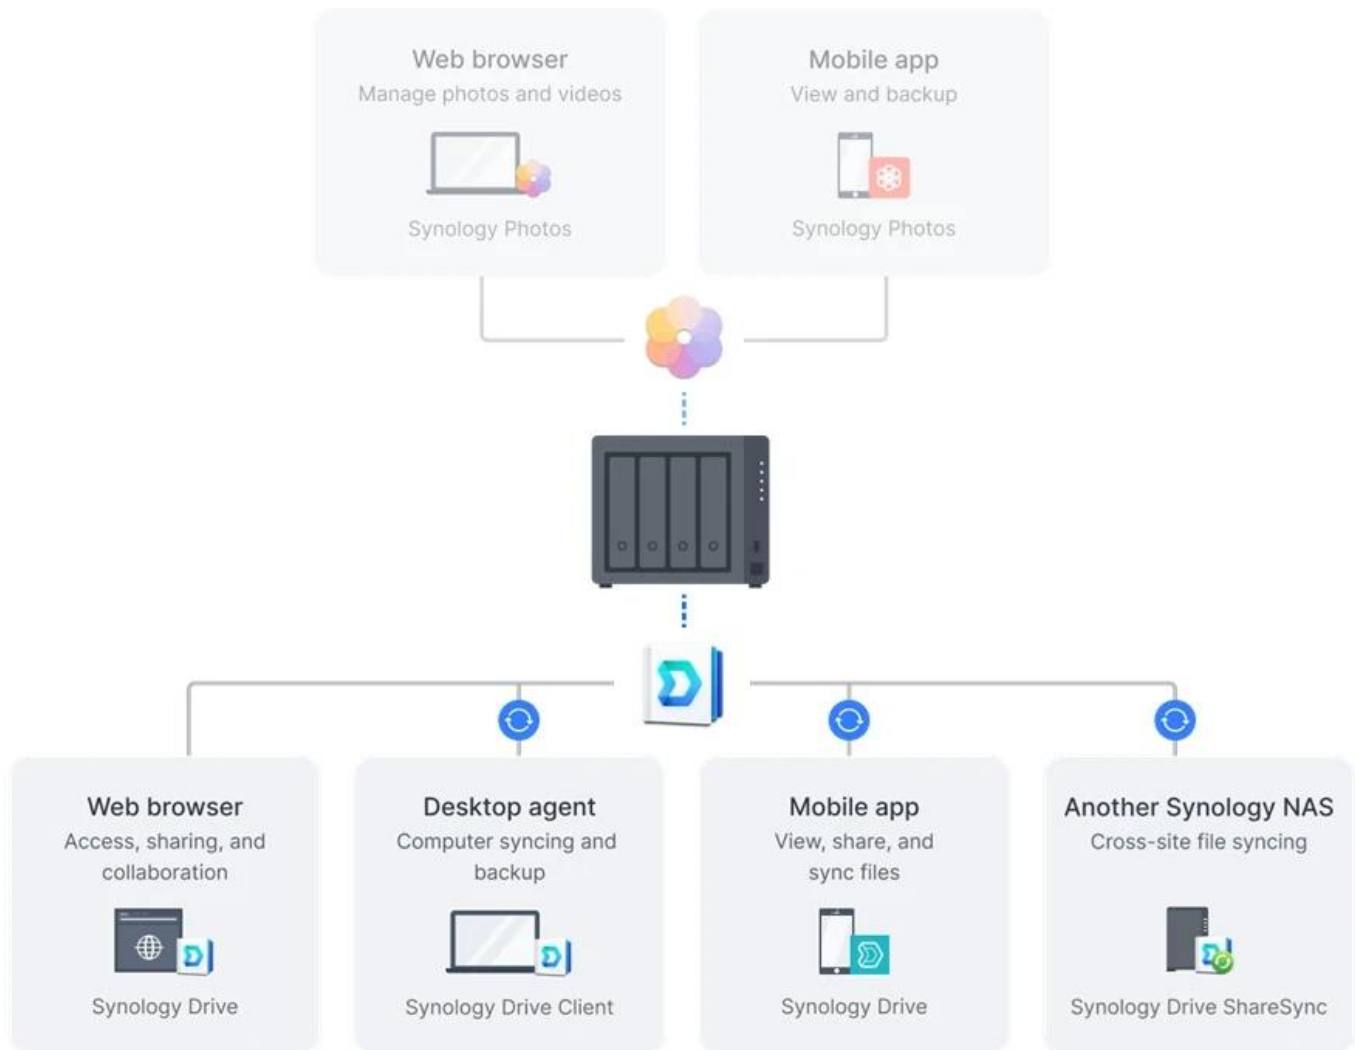

Popis

Synology DiskStation DS925+ - síťové NAS úložiště pro novou generaci podnikání

Síťové úložiště NAS Synology DiskStation DS925+ v kompaktním provedení, které je připraveno stát se základem vaší firemní digitální infrastruktury. Tento model disponuje **4 pozicemi pro disky**, procesorem AMD Ryzen nebo **dvojití 2,5GbE portů** pro síťovou konektivitu a spolehlivé zálohování.

O výkon **síťového NAS úložiště Synology DiskStation DS925+** se stará **4jádrový procesor AMD Ryzen V1500B** s frekvencí 2,2 GHz, který zvládne i náročné operace bez zaváhání. **Základní 4GB DDR4 ECC lze rozšířit na kapacitu až 32 GB**, díky čemuž vám poskytne bohaté možnosti **multitaskingu** nebo náročné virtualizace. Pro zabezpečení dat slouží hardwarová šifrovací jednotka. **Flexibilní úložiště** obsahuje v základu 4 pozice **pro 3,5" HDD nebo 2,5" SSD disky s hot-swap funkcí** pro pohodlnou a bezpečnou výměnu během provozu.

Synology DiskStation DS925+

Výkonné 4šachtové NAS úložiště s možností rozšíření kapacity.

Synology DS925+ představuje všestranné síťové úložiště se **čtyřmi pozicemi pro disky**, které se přizpůsobí rostoucím požadavkům na ukládání dat. Díky procesoru **AMD Ryzen V1500B** a **duálním 2,5GbE portům** poskytuje spolehlivý výkon pro sdílení souborů, zálohování dat a streamování médií s rychlostí až **522/565 MB/s** při sekvenčním čtení/zápisu.

Zařízení je vybaveno **dvěma sloty M.2 NVMe** pro SSD cache bez obsazení hlavních pozic pro disky a možností rozšíření až na **9 disků** pomocí expanzní jednotky Synology DX525. S operačním systémem **Synology DSM** získáte komplexní řešení pro správu souborů, zálohování, virtualizaci a dohledové systémy, vše v kompaktním a energeticky efektivním provedení.