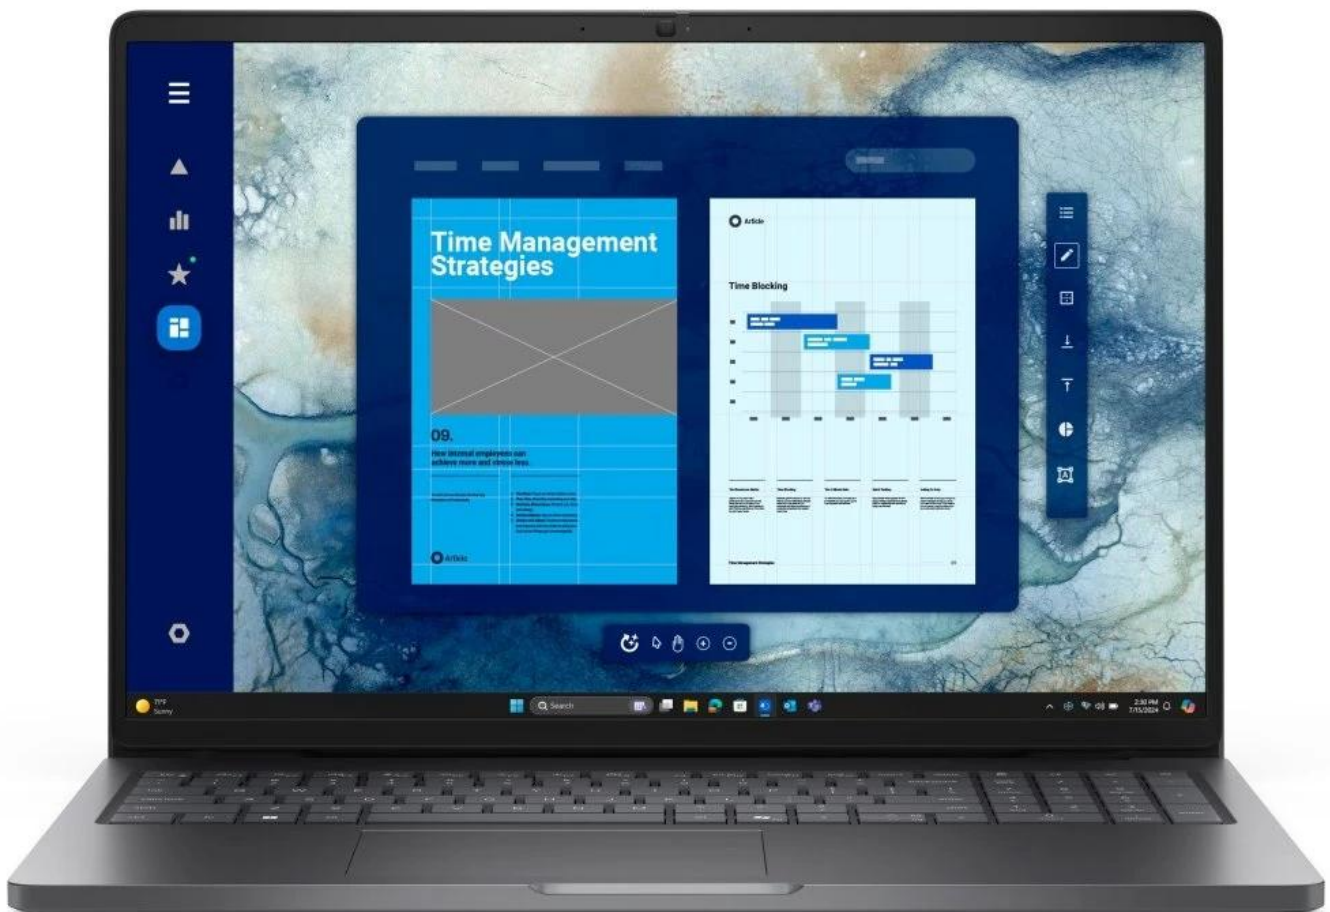

36 měsíců/12 m. aku. a

zdroj

Stav:

Nové zboží

Popis

Dell Pro 16 PC16250 - připraveni na moderní AI?

Notebook Dell Pro 16 PC16250 je spolehlivý pracant, se kterým ke svým projektům a úkolům přidáte také špetku originality umělé inteligence. Tento model je vybaven **procesorem Intel Core 5 120U**, který zvládne všechny PC činnosti moderní doby. CPU spolu s **nadstandardní 16GB RAM DDR5** zajistí spolehlivý provoz toho nejnáročnějšího softwaru i multitasking a postará se nejen o práci, ale také zábavu.

Displej s úhlopříčkou 16 palců nabízí plochu pro komfortní zobrazení aplikací, tabulek, dokumentů a samozřejmě digitálních multimédií. **Full HD+ rozlišení** produkuje jasný a ostrý obraz, který je dokonale čitelný i díky antireflexní úpravě.

O data v **512GB SSD úložišti** nemusíte mít strach. Jsou chráněna skrze **čtečku otisku prstů**, takže se k nim nikdo nepovolaný nedostane. Další výbava zahrnuje například podsvícenou klávesnici nebo **Full HD + IR kameru** s HDR, podporou Windows Hello a krytkou.

Microsoft Copilot - váš tvůrčí asistent

Jednoduchý a snadno použitelný **AI nástroj Copilot** vám pomůže s každým úkolem. Tato **umělá inteligence** dokáže zpracovat velké množství informací a vytvořit vstupní podklady, rešerše, celý projekt nebo jen jeho část, a spoustu dalšího. Stiskem jediné klávesy na klávesnici spustíte pomocníka, který vám vždy přijde na pomoc, ať už hledáte informaci, inspiraci nebo návrh řešení. Co umí? Odpovídat na otázky, **psát, tvořit obrázky a generovat** další obsah podle toho, co si přejete.