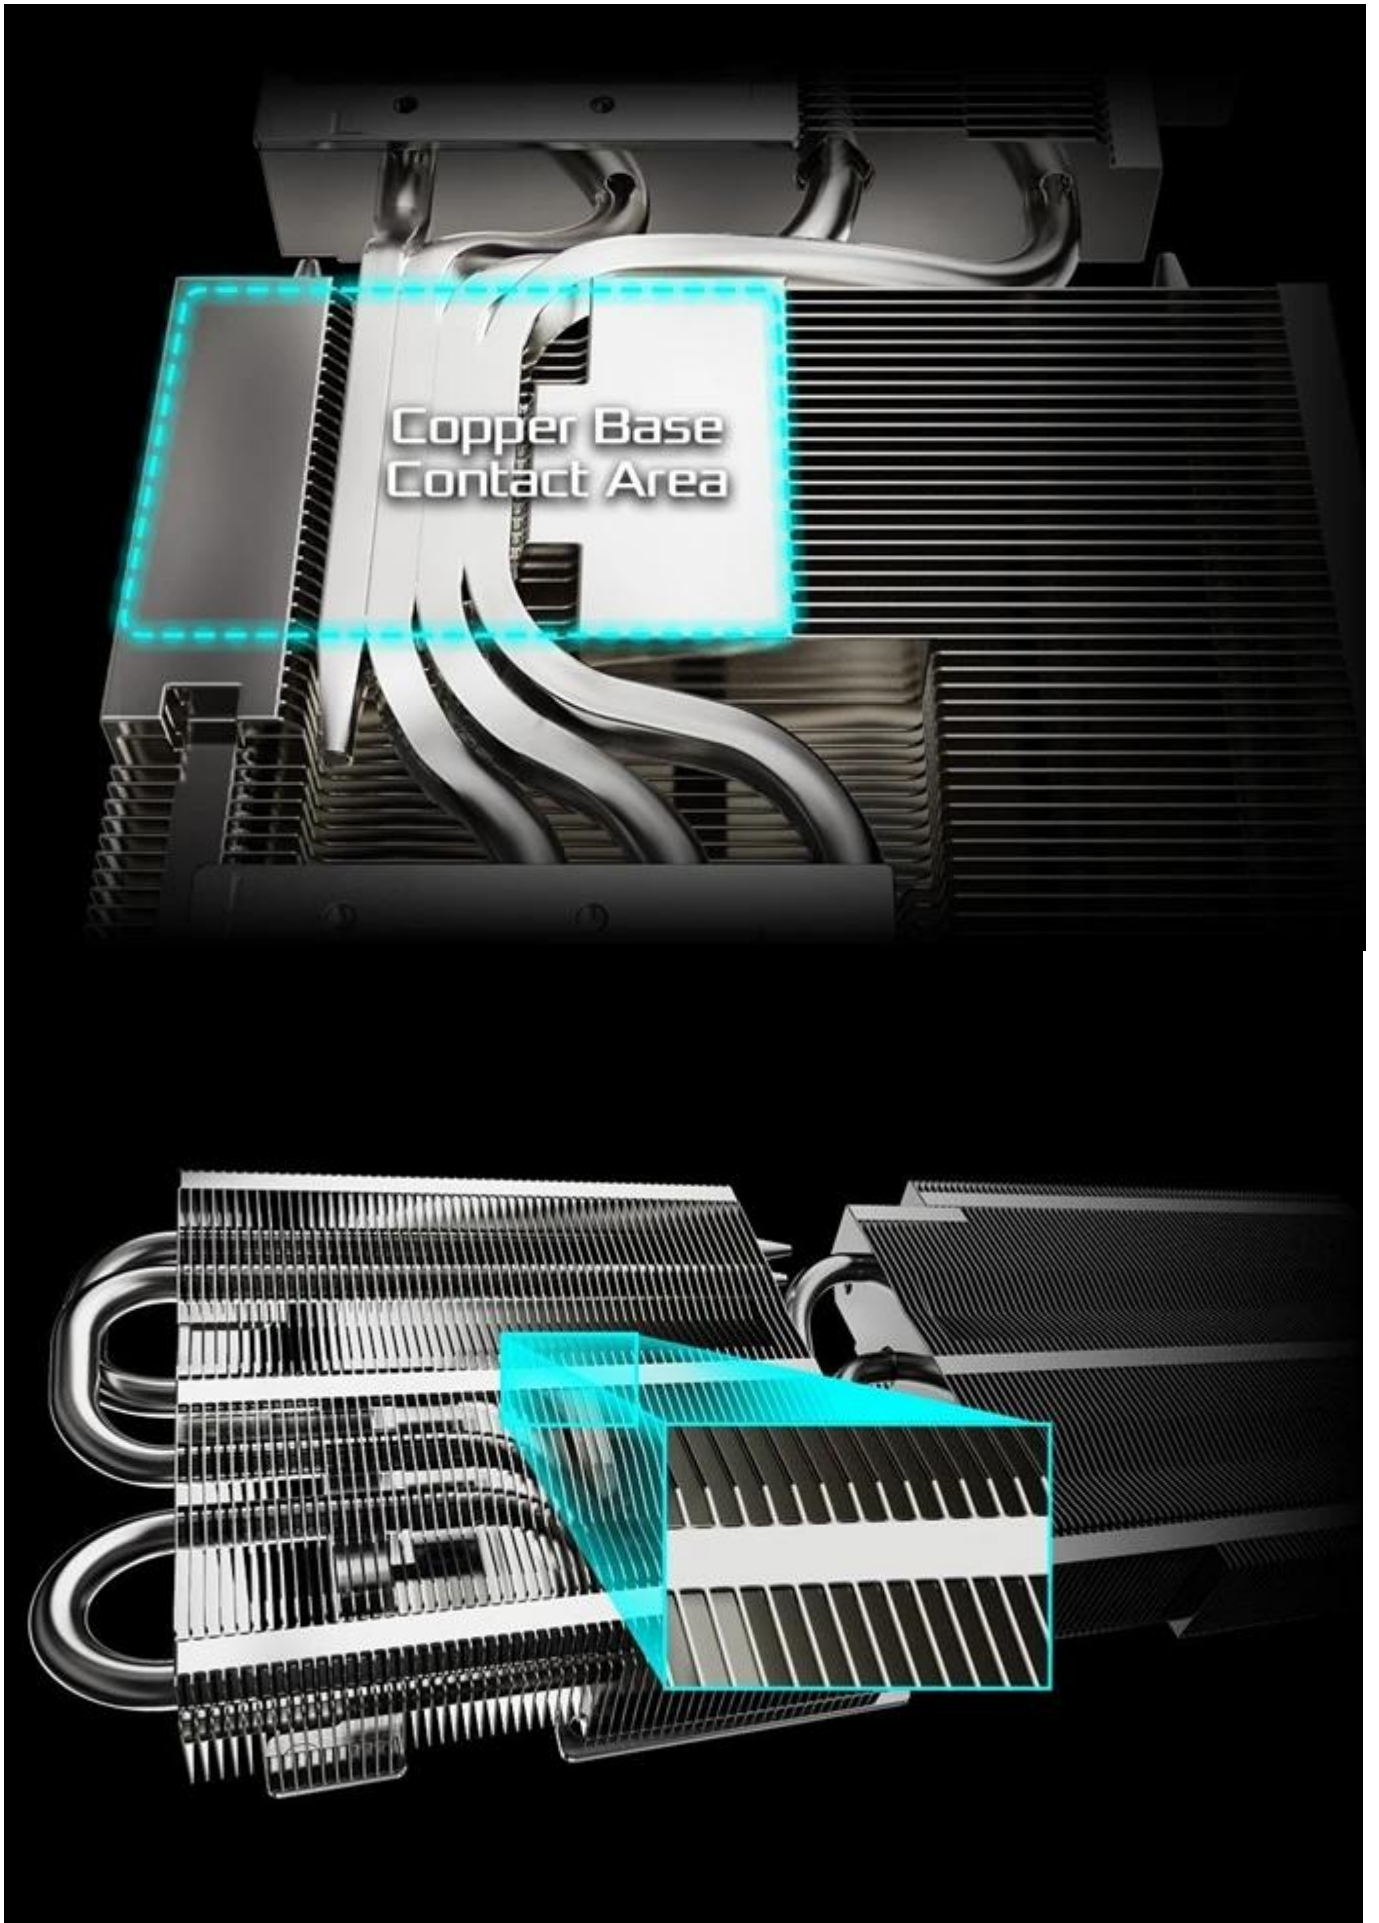

**Zadní kovová deska** kromě stylového vzhledu přispívá také k lepšímu chlazení, stejně jako žebrovaný design nebo tepelné trubice. Díky komplexní tepelné konstrukci dosahuje grafická karta **ASRock Radeon RX 9060 XT Steel Legend OC** stability i při vysokém a dlouhotrvajícím výkonu.