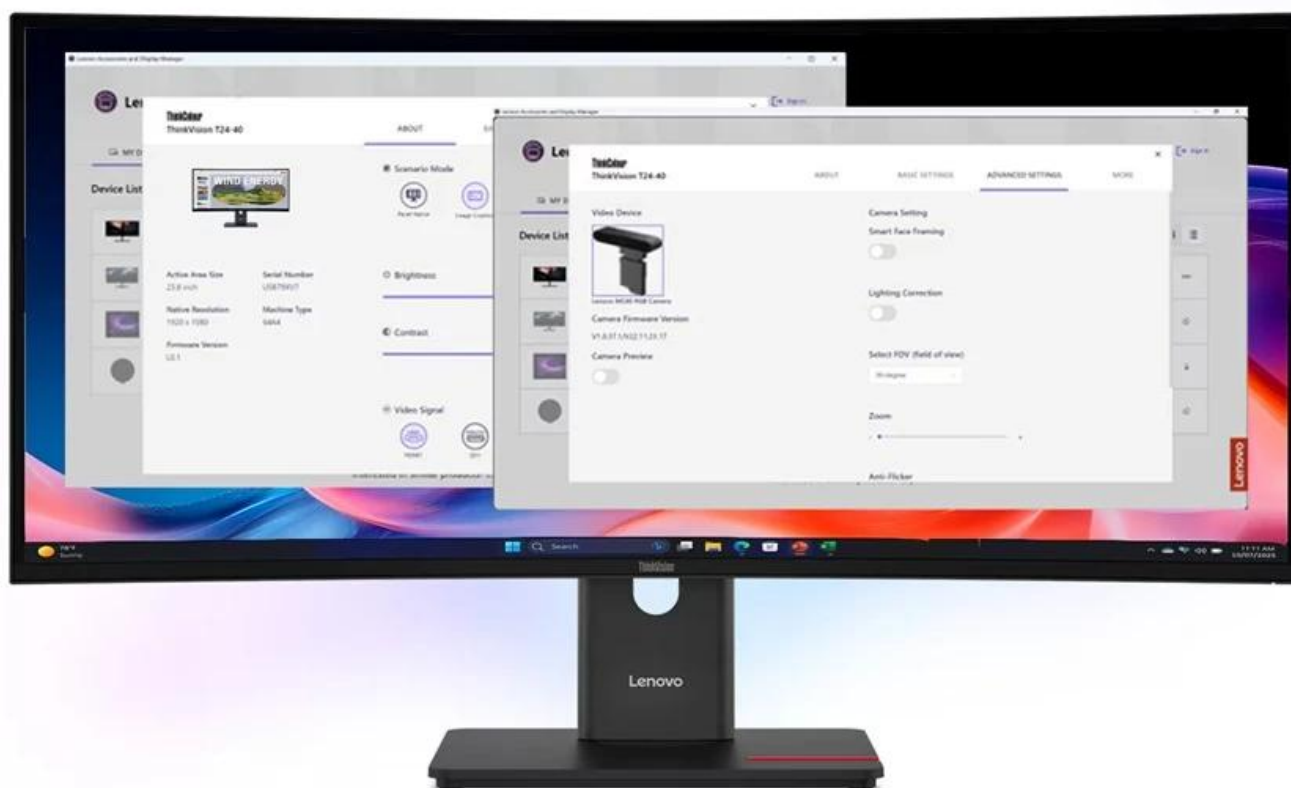

Monitor Lenovo ThinkVision T34WD-40 s prohnutým displejem, který je určen pro náročnou práci a multitasking. Velká **obrazovka s úhlopříčkou 34 palců** přehledně zobrazí několik aplikací a oken současně. Tím přispívá ke zvýšené produktivitě a nasazení ve firemní nebo domácí kanceláři. **Zakřivený design** podporuje panoramatické zobrazení a komfortní sledování po dlouhou dobu.

Neopomíná ani bohatou výbavu a **konektivitu**, a tak se uplatní ve spojení s kancelářským PC, domácí pracovní stanicí nebo při kreativní tvorbě. Prohnutý monitor **Lenovo ThinkVision T34w-40** produkuje **obraz v rozlišení 3440 x 1440 pixelů** ve **formátu 21 : 19**, díky čemuž je ideální pro práci s více aplikacemi, tabulkami nebo dokumenty.

Lenovo ThinkVision T34WD-40

Ultraširoký zakřivený monitor pro maximální produktivitu s pokročilými funkcemi.

Lenovo ThinkVision T34WD-40 je profesionální **34" zakřivený monitor** s poměrem stran 21 : 9, který výrazně zvyšuje vaši produktivitu. Díky **zakřivení 1500R** a **rozlišení 3440 × 1440 pixelů** poskytuje dokonalý přehled a pohodlí při dlouhodobé práci. VA panel zajišťuje **široké pozorovací úhly 178°/178°**, což umožňuje snadnou spolupráci s kolegy.

- Ultraširoký 34" VA panel s rozlišením 3440 × 1440 pixelů a zakřivením 1500R
- Variabilní obnovovací frekvence 48-120 Hz pro plynulé zobrazení a úsporu energie
- Podpora HDR10 pro vylepšený dynamický rozsah a realističtější zobrazení
- USB-C s Power Delivery až 100 W pro napájení notebooku a přenos dat
- Kompletní konektivita včetně HDMI 2.1, DisplayPort 1.4 a Gigabit Ethernet
- Ergonomický stojan s nastavením výšky, náklonu a otáčení
- Technologie pro ochranu zraku s certifikací TÜV Rheinland Eye Comfort 5 Stars
- Podpora správy přes Lenovo Display Fleet Manager (LDFM)