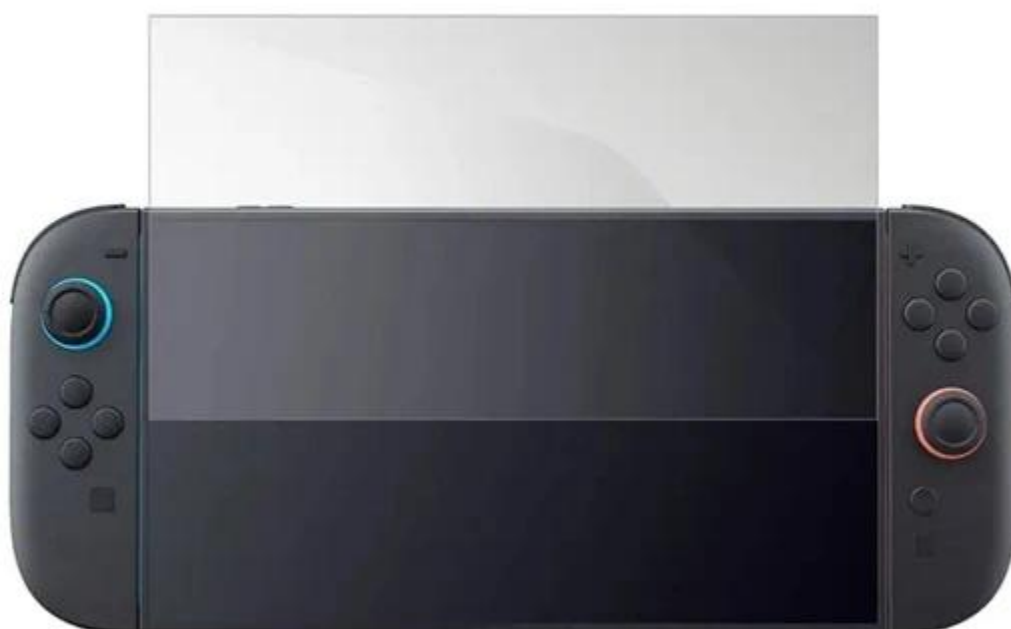

## SUBSONIC BY SUPERDRIVE FÓLIE PRO SWITCH 2

Cena celkem:

**214 Kč**  
**(bez DPH: 177 Kč)**

Běžná cena:

**236 Kč**

Ušetříte:

**21 Kč**

Kód zboží:

## SUBSONIC by SUPERDRIVE fólie pro Switch 2 - nový level proti poškrábání

Nenechte svoji herní **konzoli Nintendo Switch 2** napospas upatlaným prstům, škrábancům nebo nečekaným testům odolnosti a chraňte displej **tvrzeným sklem SUBSONIC by SUPERDRIVE**, speciálně navrženým pro Switch 2. **Tvrzené sklo 9H** je navrženo tak, aby pohltilo nárazy a chrání displej před poškrábáním ostrými předměty, jako jsou například klíče. Při nárazu se fólie roztříští na malé neostře částičky, díky čemuž je obrazovka primárně **chráněna před poškozením**.

**Povrchová úprava** je odolná nejen proti škrábancům, ale také prachu. **Instalace je snadná** a podporuje snadné přilnutí k povrchu bez nevzhledných bublin. **SUBSONIC by SUPERDRIVE fólie pro Switch 2** zvýší ochranu displeje a udělá z něj neviditelnou neprůchozí bariéru. Mimořádně tenká fólie dosahuje **tloušťky pouhých 0,24 mm**, díky čemuž je dokonale průhledná a každý pixel oblíbené hry si užijete bez zkraslení.