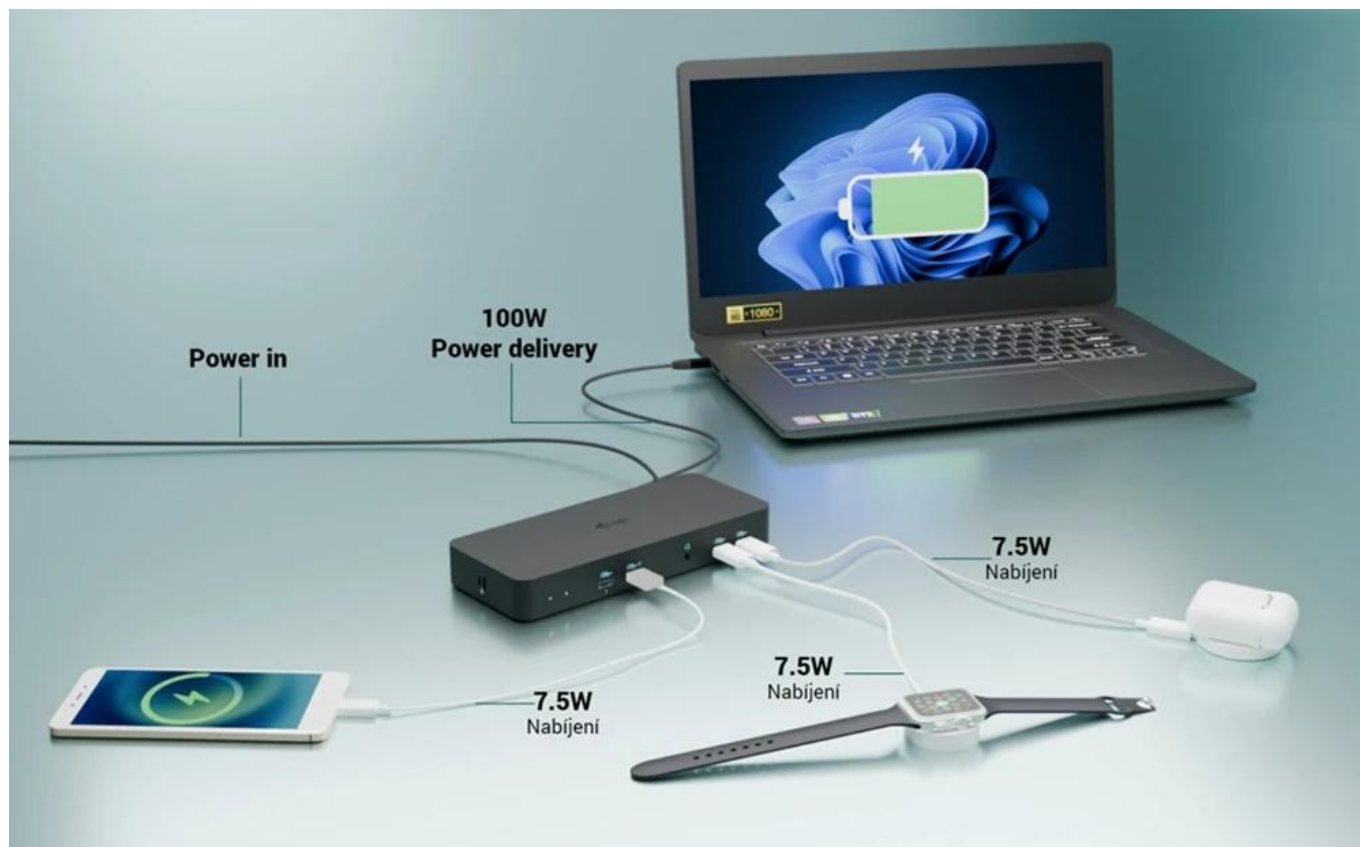

Stav: Nové zboží

Popis

Dokovací stanice pro profesionály i-tec USB-C Intelligent

Dokovací stanice i-tec USB-C Intelligent, se kterou zavládne na vašem pracovišti řád a pořádek. Díky rozhraní USB-C je kompatibilní se všemi moderními notebooky vybavenými **porty USB-C, USB4 nebo Thunderbolt 3/4/5**. Umožní vám připojit **až trojici externích monitorů**, takže pracovní plocha dosáhne impozantních rozměrů. Jeden monitor na tabulky, druhý na aplikace a třetí na přehrávání multimédií nebo videohovory? Žádný problém. **Inteligentní gigabitový Ethernet RJ-45** umožní rychlé a stabilní připojení k internetu, takže dění na internetu nebo síťové funkce máte pod kontrolou. Dále nabízí také podporu vzdálené správy, čili IT administrátoři spravovat **dok i-tec USB-C Intelligent** odkudkoliv.

I-TEC USB-C Intelligent Triple Display Docking Station

Výkonná dokovací stanice s podporou až tří externích monitorů s možností plnohodnotné vzdálené správy.

Tato pokročilá dokovací stanice představuje revoluci v dokovacích technologiích díky integrovaným funkcím vzdálené správy. S dedikovaným LAN portem mohou IT administrátoři spravovat dok odkudkoliv - dokonce až na úroveň jednotlivých portů. Software pro vzdálenou správu je dostupný jako volitelné rozšíření, prodává se samostatně. Správa funguje i bez připojení k hostitelskému zařízení, stačí pouze napájení a připojení k firemní síti.