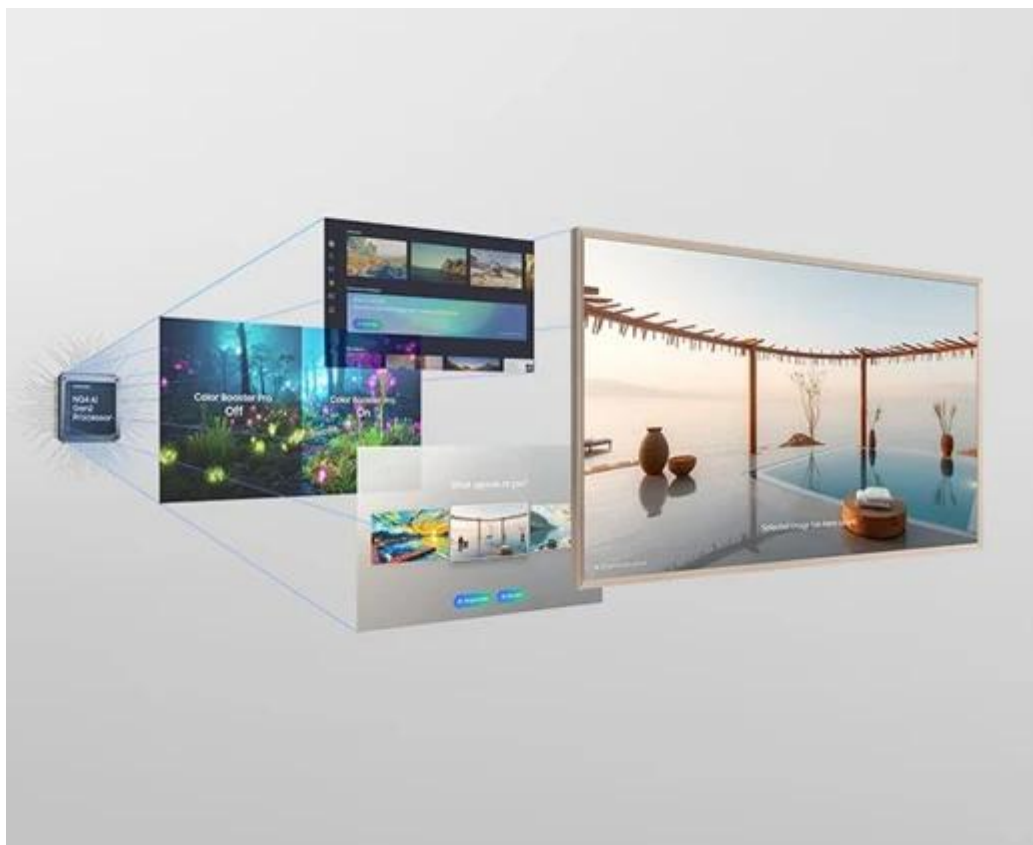

### TV Samsung The Frame QE43LS03F - digitální obraz v obrazu

**Samsung The Frame QE43LS03F** promění váš obývací pokoj v televizní galerii. **Obrazovka s úhlopříčkou 43 palců** je vyvedena v **provedení obrazového rámu**, díky čemuž dokonale splyne s interiérem. **Unikátní režim Art Mode** promění obrazovku v digitální galerii s přehlídkou uměleckých děl z celého světa nebo vašich fotografií.

Tento model tak spojuje umělecký design s moderními technologiemi a je ideální pro všechny, kteří hledají estetický přesah a výkon. **Samsung The Frame QE43LS03F** je vybaven výkonným **QLED panelem**, který produkuje obraz v ostrém **rozlišení 4K**. Dokáže zachytit každý detail a podpoří špičkovou kvalitu filmů, seriálů, her a dalšího vizuálního obsahu.

**Operační systém Tizen** přináší funkce **Smart TV**, a to včetně přístupu ke streamovacím službám. S televizorem **Samsung The Frame QE43LS03F** tak multimediální zábava nikdy nekončí.