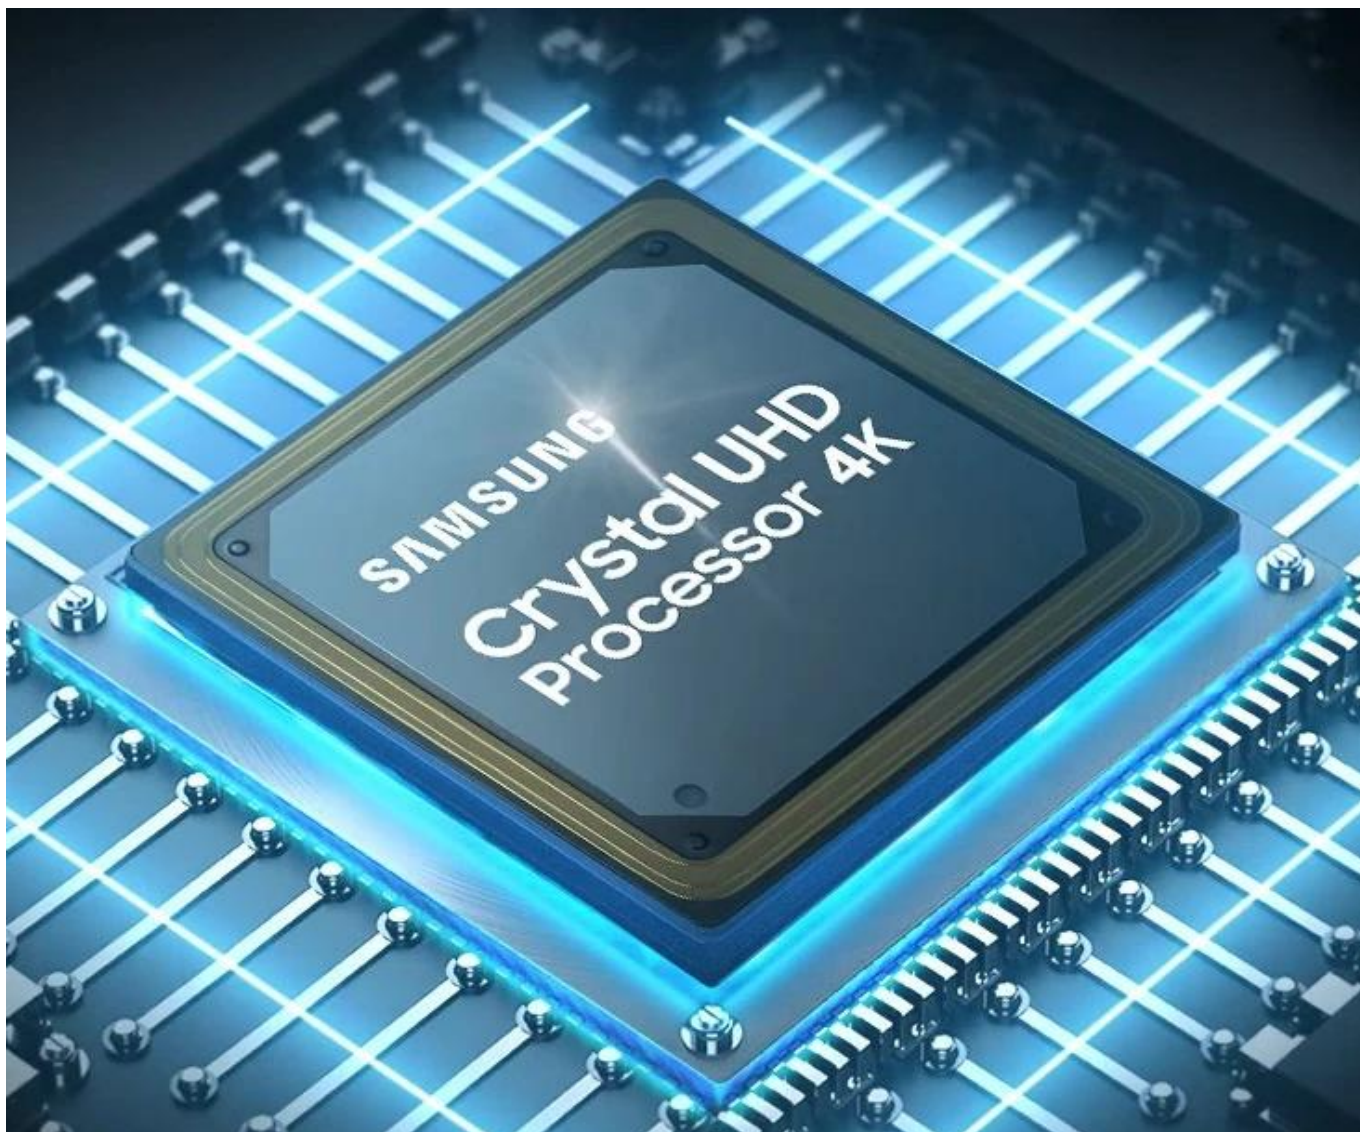

**Popis****Samsung Crystal UHD UE50U8072F - chytré domácí kino**

S **chytrou televizí Samsung Crystal UHD UE50U8072F** si užijete filmové zážitky ve večerních i denních hodinách. Tato modelová řada je navržena pro moderní domácí zábavu a přinese vám takové dojmy, které ve vás budou rezonovat ještě po závěrečných titulcích. **Samsung Crystal UHD UE50U8072F** disponuje obrazovkou s úhlopříčkou 50 palců, na které je neustále na co koukat. **Integrovaný Crystal Processor 4K** vymaluje obraz jako z pohádky – bez ohledu na filmový žánr. Procesor s technologií **upscalingu** zvyšuje rozlišení až na **kvalitu 4K**, přináší širší paletu barev, realistické a detailní vykreslení obrazu. Samozřejmostí je dokonale ostrý obraz, který zchytí i velmi jemné detaily.

**Smart TV Samsung Crystal UE50U8072F** se může pyšnit **designem MetalStream**, který dodá vašemu interiéru punc luxusu. Jednoduchá kovová konstrukce rovněž poskytuje více prostoru pro samotnou obrazovku, takže vám při sledování nebude nic překážet. **Operační systém Tizen Smart TV** představuje uživatelsky přívětivé rozhraní pro přístup ke streamovacím službám a personalizované multimediální zážitky.