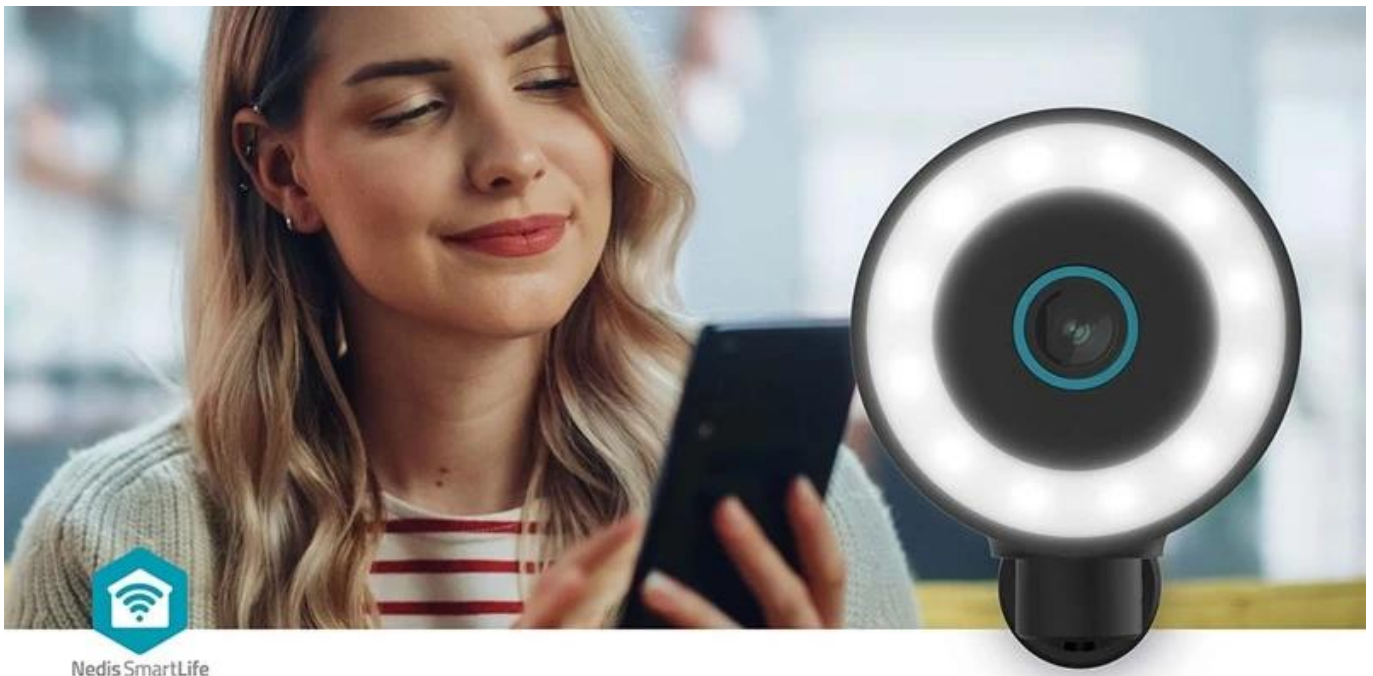

Bezpečnostní kamera Nedis WIFICO41CBK pro dohled nad vnějším prostorem. Podporuje obraz ve vysokém rozlišení 4K, inteligentní detekci pohybu nebo barevné noční vidění. Díky tomu zajišťuje komplexní zabezpečení, na které se můžete spolehnout. **Kamera Nedis WIFICO41CBK** potěší bezdrátovou konektivitou **standardu Wi-Fi 6**, který je rychlejší, stabilnější a nepřipouští žádné výpadky. Konstrukce umožňuje motorizované otáčení, čímž předchází vzniku slepých míst a podpoří maximální dozor.

Navíc s kamerou můžete otáčet na dálku ze svého smartphonu skrz mobilní aplikaci. Svůj majetek budete mít pod kontrolou ve dne i v noci díky **barevnému i klasickému IR nočnímu vidění s dosahem 10 m**. Ve výbavě nechybí ani vestavěný **mikrofon a reproduktor pro obousměrnou komunikaci**. Samozřejmostí je **odolná konstrukce** se stupněm krytí **IP65**, která zajistí bezpečné fungování ve venkovním prostoru i za špatného počasí.

Wi-Fi

App control

Captures Ultra-HD
footage

Infrared and full colour
night vision

Nedis SmartLife

Nedis WIFICO41CBK

Venkovní bezpečnostní kamera s 4K rozlišením, motorickým otáčením a pokročilými funkcemi pro chytrou domácnost.

Tato venkovní kamera Nedis SmartLife nabízí špičkové **4K rozlišení (8 Mpx)** pro zachycení každého detailu ve sledovaném prostoru. Díky podpoře **Wi-Fi 6** zajišťuje stabilní připojení i na větší vzdálenosti bez nutnosti dodatečných hubů. Kamera je vybavena motorickým otáčením s rozsahem **180°** a automatickým sledováním pohybujících se objektů.