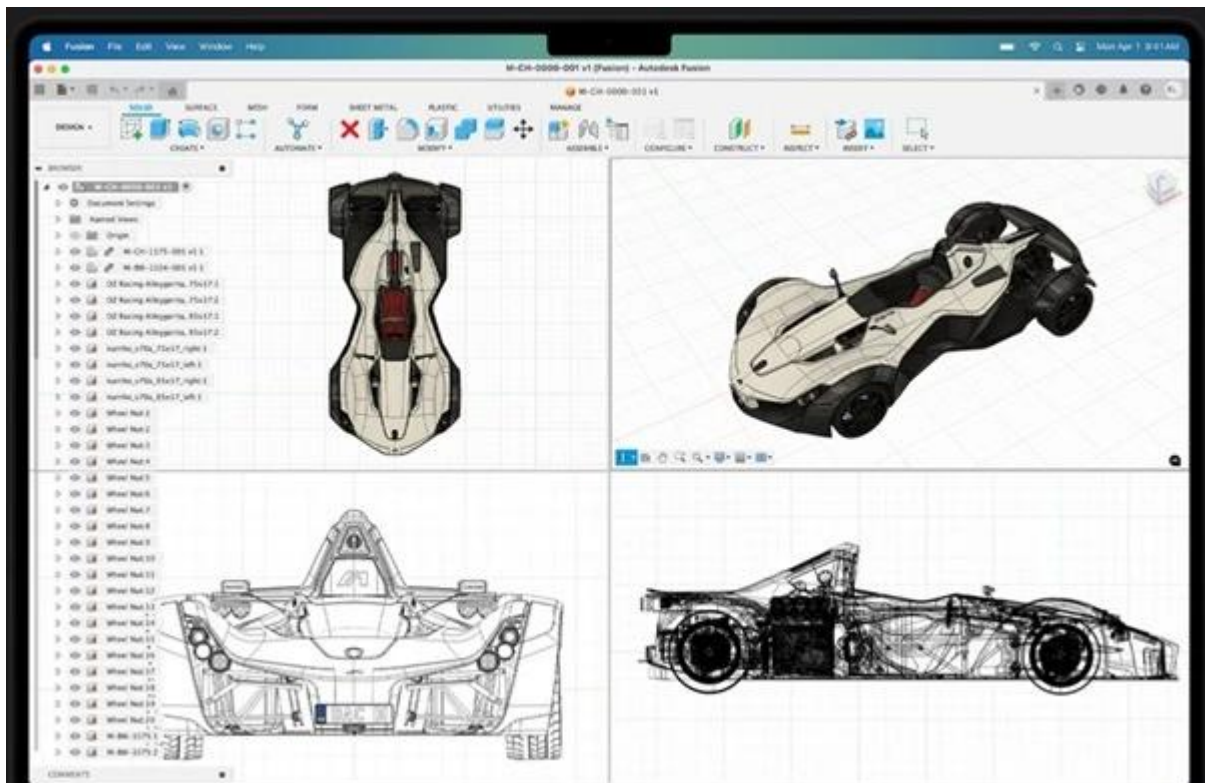

Apple MacBook Pro 16 reflektuje všechny požadavky profesionálů. Nová generace špičkového přenosného zařízení drží krok s moderní dobou. Základem výkonu je 14jádrový procesor Apple M4 Pro, který představuje další skok na poli notebooků Apple. Je vyroben moderní technologií a ve spojení s vyspělou architekturou GPU produkuje vyšší výkon při plnění náročných úkolů a velkých projektů. O vizuální výkon se stará grafická karta Apple GPU s 20 jádry. Dynamická mezipaměť svižně reaguje na aktuální výpočetní procesy a optimalizuje výkon GPU při všestranném použití. Uplatní se při činnosti s profi aplikacemi a dalším softwarem, samozřejmostí je také editace nebo hraní her.

Koukejte na obsah optikou Retiny

Liquid Retina XDR displej disponuje úhlopříčkou 16,2" a nabízí velkou plochu pro sledování obsahu. Extrémní dynamický rozsah (XDR) zafixuje váš zrak mimořádnou reprodukcí detailů, světlých tónů i tmavých oblastí. Produkuje přesné barvy a díky podpoře ProMotion je vhodný pro profesionální zaměření.

Periferie všech typů, připojte se

Apple MacBook Pro 16 obsahuje bohatou nabídku portů pro připojení rozličného příslušenství a flexibilní pracovní činnost. Umožní vám připojit vysokorychlostní periferie, monitory, paměťové karty apod. Univerzálnost podporuje také dostupná vybavení v čele s 12Mpx Center Stage webkamerou. On-line komunikace doplňuje také trojice mikrofonů a k ozvučení poslouží rovnou 6 reproduktorů. Samozřejmě je přítomen již tradiční Touch ID pro zabezpečení otiskem prstu nebo Force Touch trackpad.