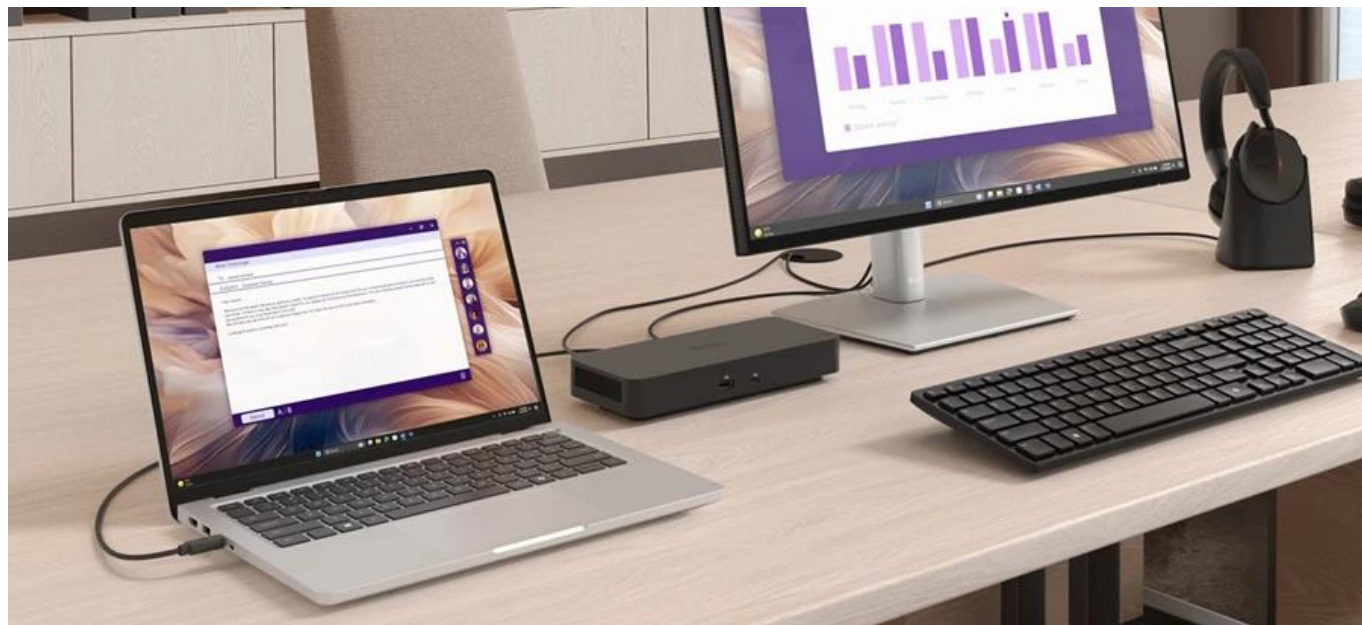

**Popis****Dell Pro 14 Plus PB14250 - pusťte se do práce s pomocí AI**

**Kompaktní notebook 2 v 1 Dell Pro 14 Plus PB14250**, se kterým vám půjde i velmi náročná práce pěkně rychle od ruky. Je navržen pro potřeby moderních uživatelů, kteří chtějí svoji produktivitu podpořit nejenom vysokým výkonem, ale také funkční umělou inteligencí. Tento model kombinuje stylový design s nejnovějšími technologiemi, které jsou vhodné pro práci i multimediální zábavu. **Notebook 2 v 1 Dell Pro 14 Plus PB14250** se vyznačuje štíhlou a **lehkou konstrukcí s váhou 1,56 kg**. Díky tomu se velmi jednoduše přenáší a je ideálním parťákem na cesty.

**14palcový dotykový displej s konvertibilním designem** vykresluje obsah v ostrém a detailním rozlišení **Full HD+**. Jasně a čistě zobrazí dokumenty, aplikace, běžnou grafiku a je optimální také pro sledování filmů, videí a dalšího multimediálního obsahu. O výkon se stará **procesor Intel Core Ultra 5 235U vPro** a operační paměť s kapacitou **32 GB RAM**. Díky tomu zvládne provoz náročných aplikací, pokročilý multitasking a nezastaví se ani při zahlcení větším počtem procesů. Přítomná **512GB SSD jednotka** představuje komfortní úložiště pro ukládání dat i technologii pro zrychlené načítání aplikací i celého systému.

**Notebook Dell Pro 14 Plus PB14250** maximalizuje vaše pracovní nasazení rychle a jednoduše s využitím umělé inteligence Copilot. Pro spuštění **AI Copilot** stačí stisknout speciálně určenou klávesu na klávesnici a od té chvíle začnou vaše projekty létat. Tento nástroj umělé inteligence vám pomůže s tvorbou obsáhlých dokumentů i kratičkých textů, profesionálních prezentací, obrázků, vytvoří návrhy, přeloží vaše myšlenky do jednoduššího, nebo rovnou do cizího jazyka, pomůže při studiu a spoustu dalšího.