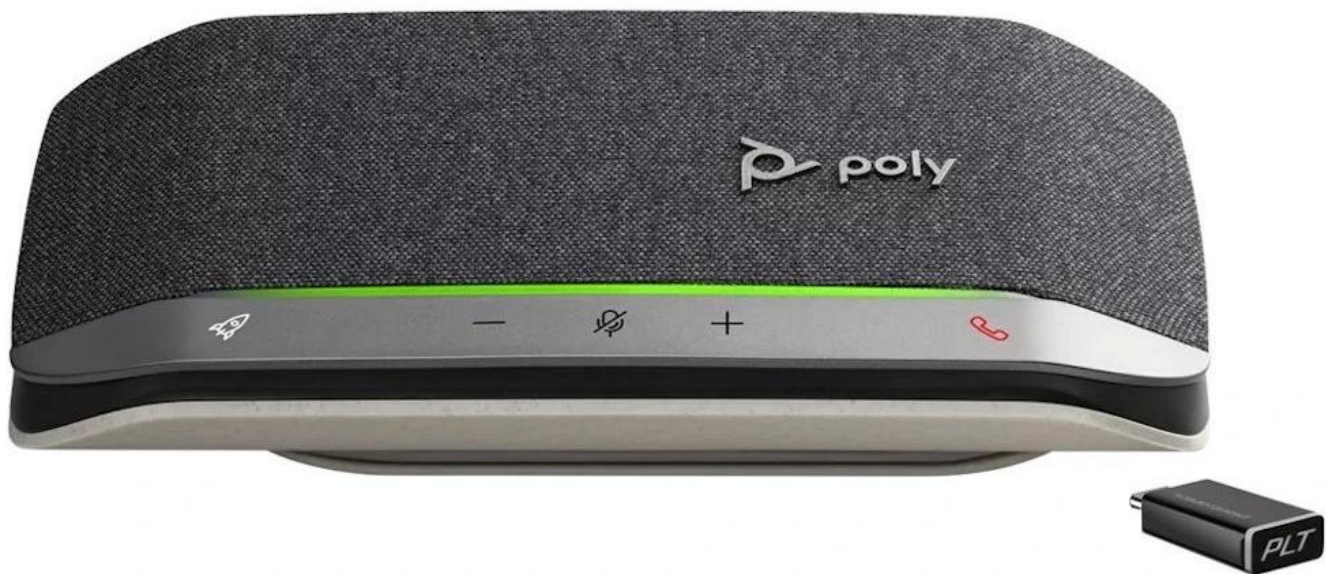

### Poly Sync 20+ MS - multifunkční konferenční reproduktor

**Kompaktní reproduktor Poly Sync 20+ MS**, který vykouzlí velké konference. Tento model je stvořen pro on-line schůzky, ať už se konají v kanceláři, domácnosti nebo na akademické půdě. Disponuje **trojicí mikrofonů**, které zajistí přesnou reprodukci a okolní chaos nechají za sebou. **Duplexní zvuk** si poradí v situaci, kdy dva uživatelé mluví zároveň.

Pro připojení slouží **bezdrátová technologie Bluetooth** (adaptér BT700), případně konektor **USB-C**. Díky tomu je reproduktor Poly Sync 20+ MS kompatibilní s moderními notebooky nebo smartphony. Mezi další přednosti patří dlouhá výdrž baterie, která čítá **až 20 hodin provozu**. Když už je řeč o baterii, **Poly Sync 20+ MS** se uplatní také jako **powerbanka** a umožní vám v kritické chvíli nabít váš telefon. Díky **certifikaci MS Teams** se jednoduše integruje do systémů využívajících tuto komunikační platformu.

### Přenosný konferenční reproduktor s kvalitou zvuku jako v zasedací místnosti a certifikací pro Microsoft Teams.

Poly Sync 20+ je kompaktní a výkonný speakerphone navržený pro profesionální videokonference i osobní použití. Díky pokročilé technologii **tří směrových mikrofonů** a potlačení okolního hluku zajišťuje, že budete vždy slyšet a budete slyšeni. S podporou **full-duplex** audia umožňuje přirozené obousměrné konverzace bez přerušování.