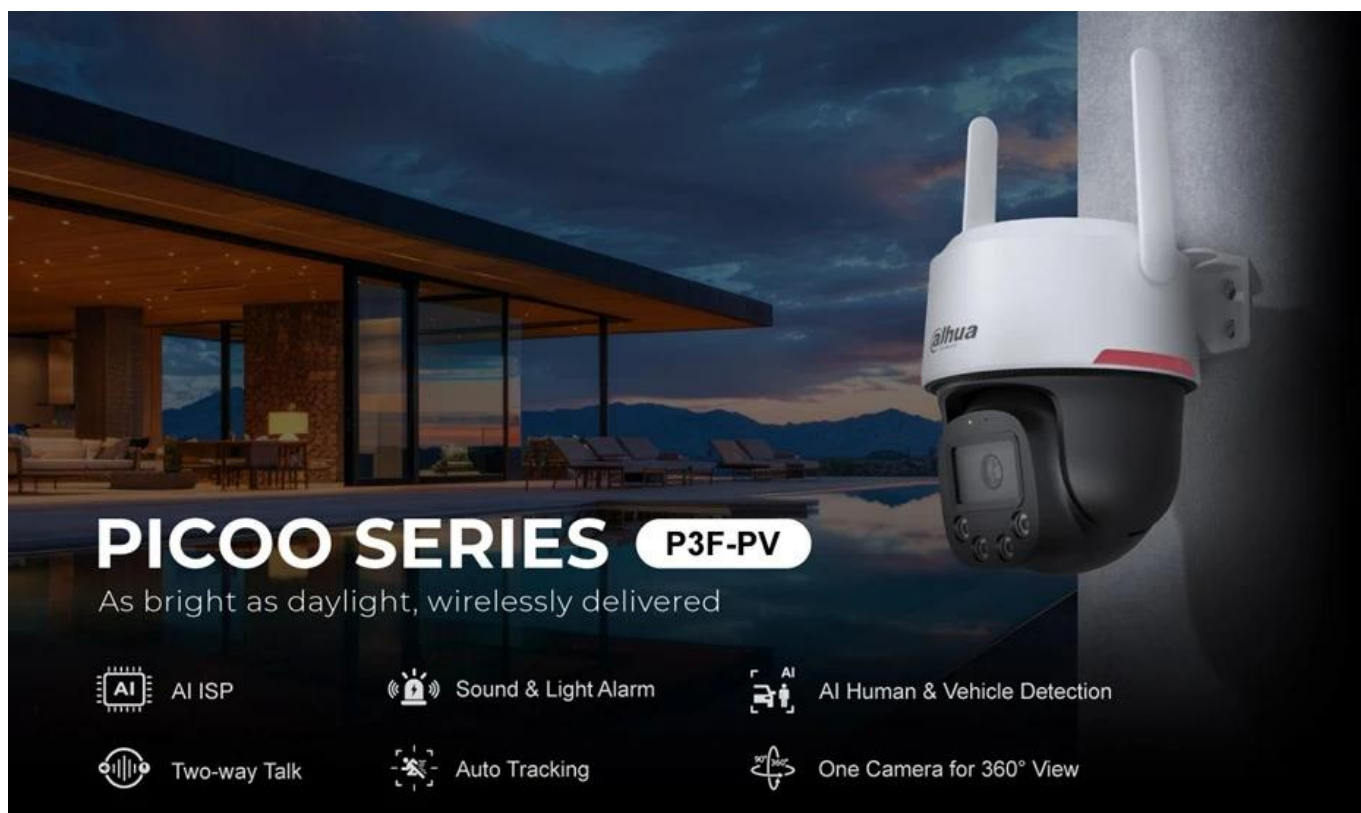

DAHUA P3F-PV-0360B-PRO

Cena celkem:	1 752 Kč (bez DPH: 1 448 Kč)
Běžná cena:	1 927 Kč
Ušetříte:	175 Kč
Kód zboží:	KIPDAH1055
Part No.:	P3F-PV-0360B-PRO
Záruka:	36 měs.
Stav:	Nové zboží

Popis

Dahua P3F-PV-0360B-PRO - pro dokonalý přehled

IP kamera Dahua P3F-PV-0360B-PRO umožní moderní zabezpečení vašeho prostoru. Kompaktní design s otočnou hlavicí a funkcí naklápění a rotace zajistí profesionální dohled všude tam, kde je potřeba. **Dahua P3F-PV-0360B-PRO** je vybavena snímačem s rozlišením **3 Mpx**, který zajišťuje jasný a ostrý obraz.

Spolu s **IR a bílým LED přísvitem s dosahem až 30 metrů** produkuje kvalitní obraz i za zhoršených světelných podmínek nebo ve tmě. Je tak ideální pro noční záznamy a kontinuální provoz. Bezdrátové připojení na **standardu Wi-Fi 6** zajistí snadnou instalaci bez zbytečných kabelů, díky čemuž je kamera Dahua P3F-PV-0360B-PRO určena pro domácnosti, chaty či malé firmy.

Voděodolná konstrukce se **stupněm krytí IP66** je navržena pro venkovní použití, jako jsou zahrady, terasy nebo příjezdové cesty. **Detekční AI algoritmy** dokážou rozpoznat osoby i vozidla. Pokročilé rozpoznání pohybu potlačuje falešné poplachy a monitoruje to, co je možnou hrozbou. V případě detekce pak aktivuje zastrašení v podobě sirény a světelného alarmu, čímž přeruší počínání vetřelce a odradí jej od dalších kroků.